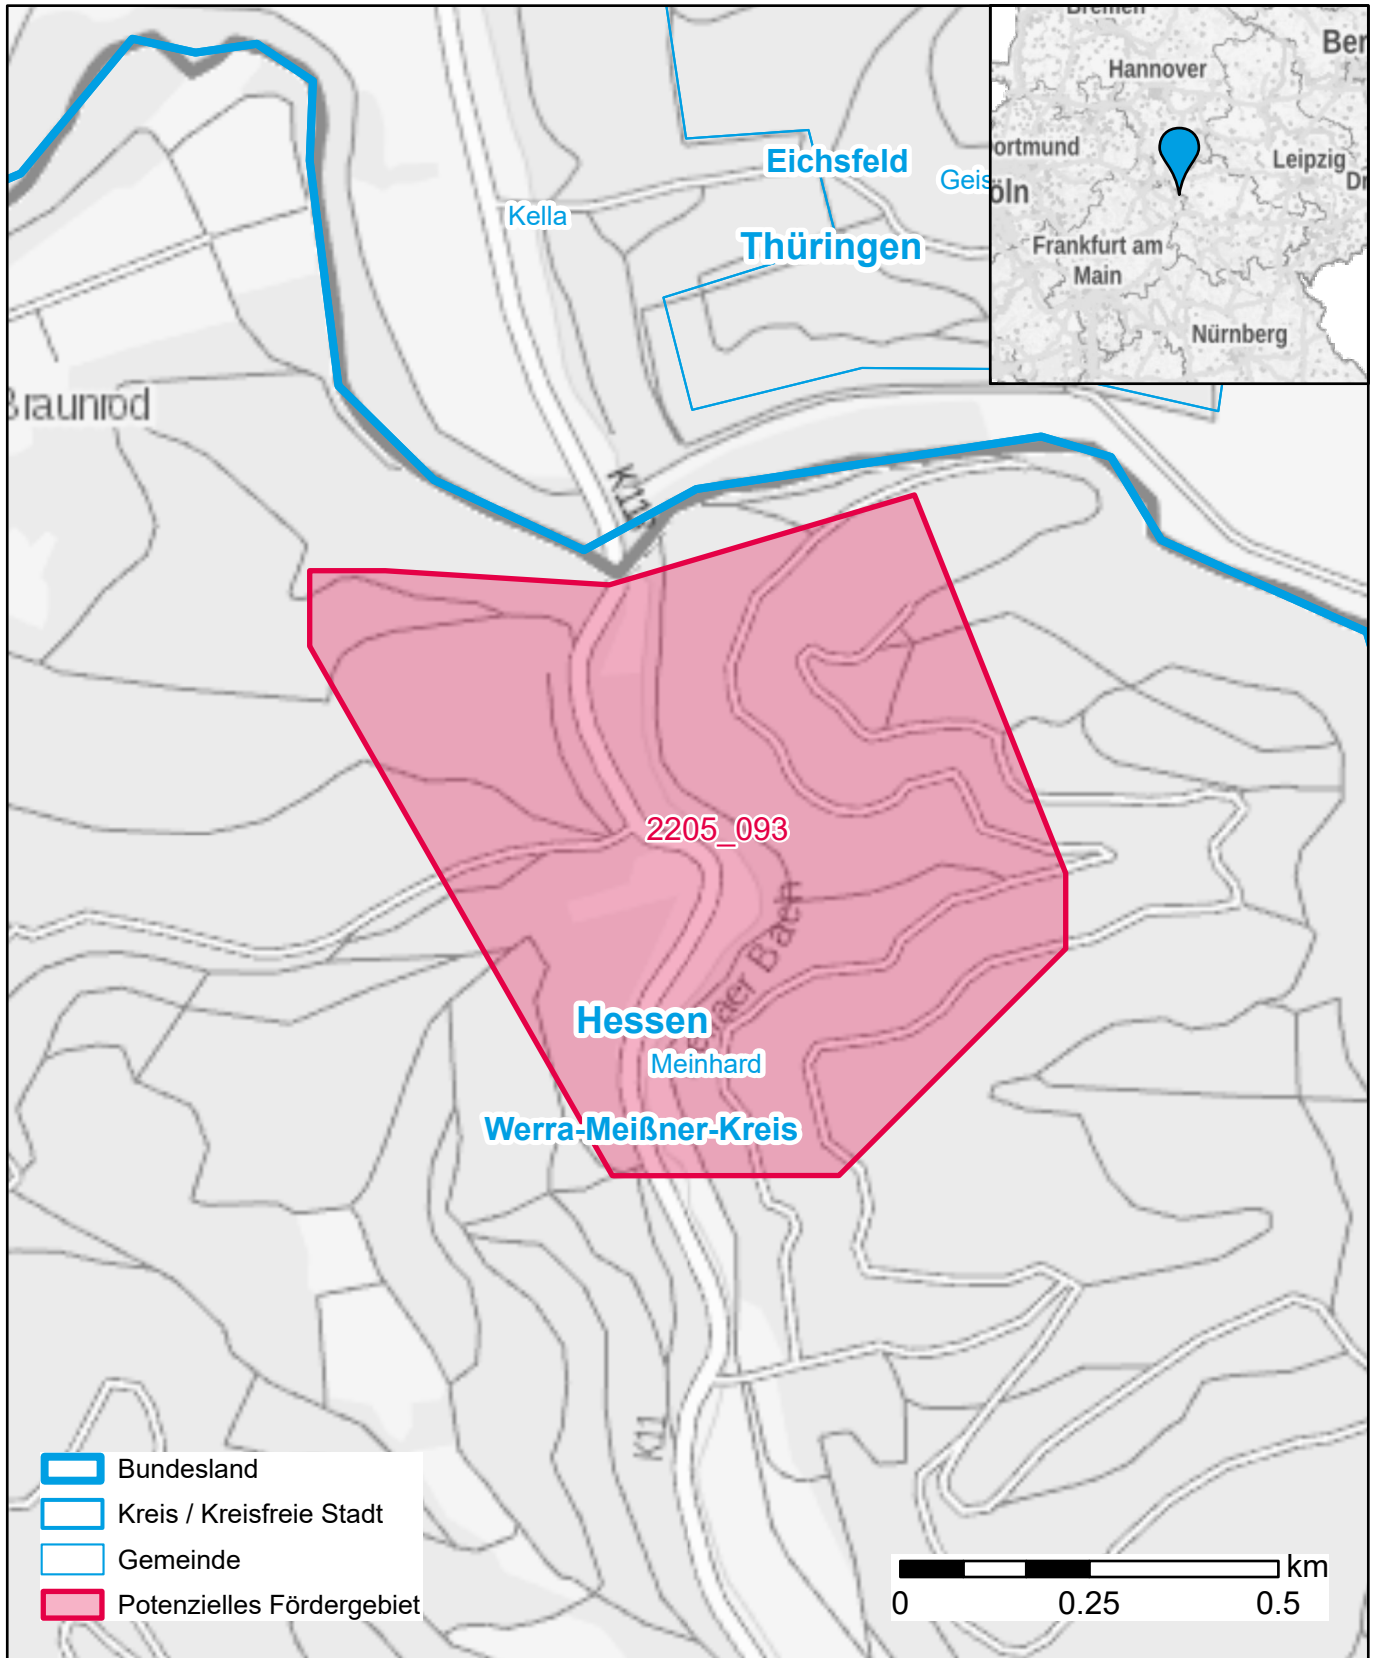

Markterkundungsverfahren zur Schließung weißer Flecken

Hessen, Landkreis Werra-Meißner-Kreis
Gebiets-ID: 2205_093

Darstellung: Planstand September 2022
Datenbasis: MIG Juli/August 2022
Hintergrundkarte: © GeoBasis-DE / BKG (2022)