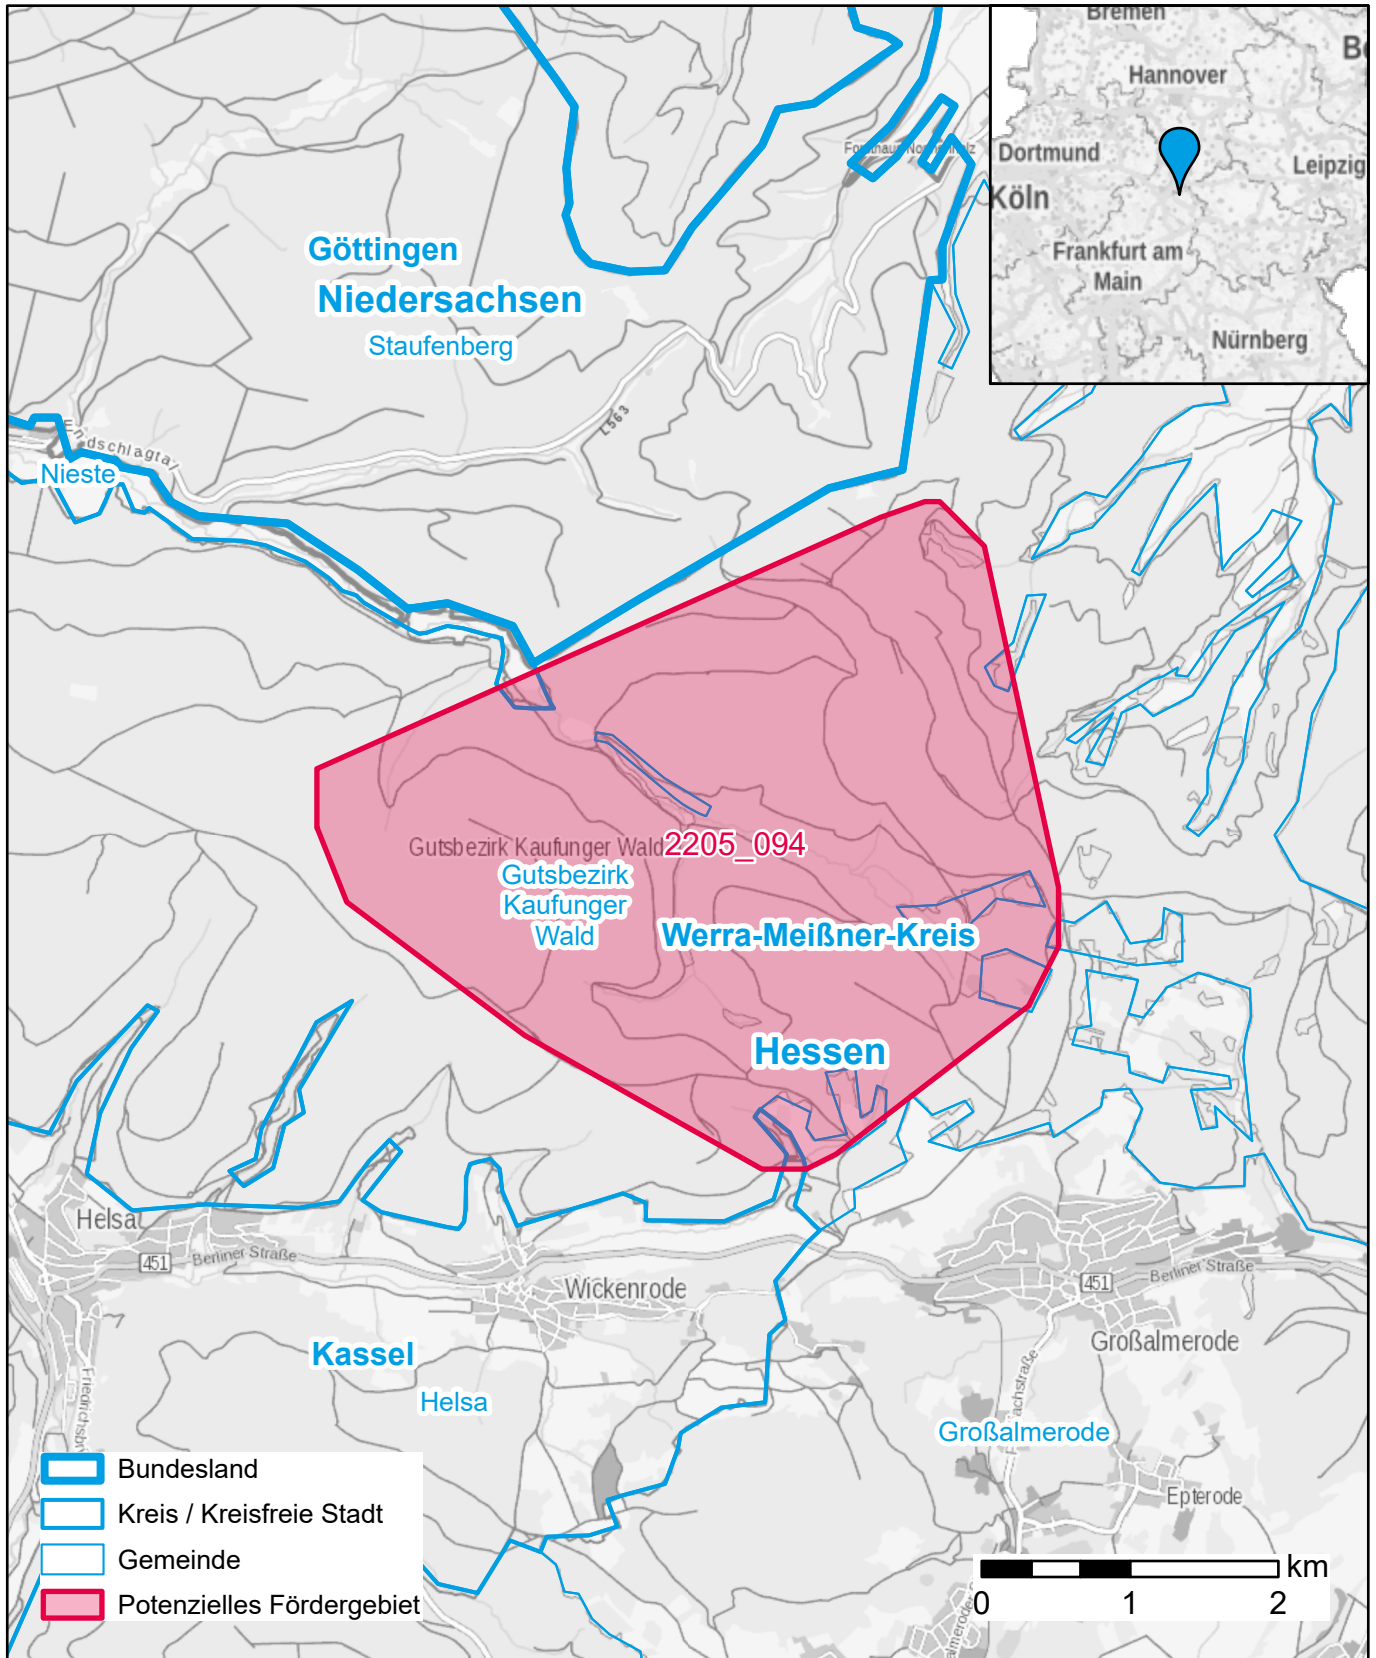

Markterkundungsverfahren zur Schließung weißer Flecken

Hessen, Landkreis Kassel, Landkreis Werra-Meißner-Kreis
Gebiets-ID: 2205_094

Darstellung: Planstand September 2022
Datenbasis: MIG Juli/August 2022
Hintergrundkarte: © GeoBasis-DE / BKG (2022)