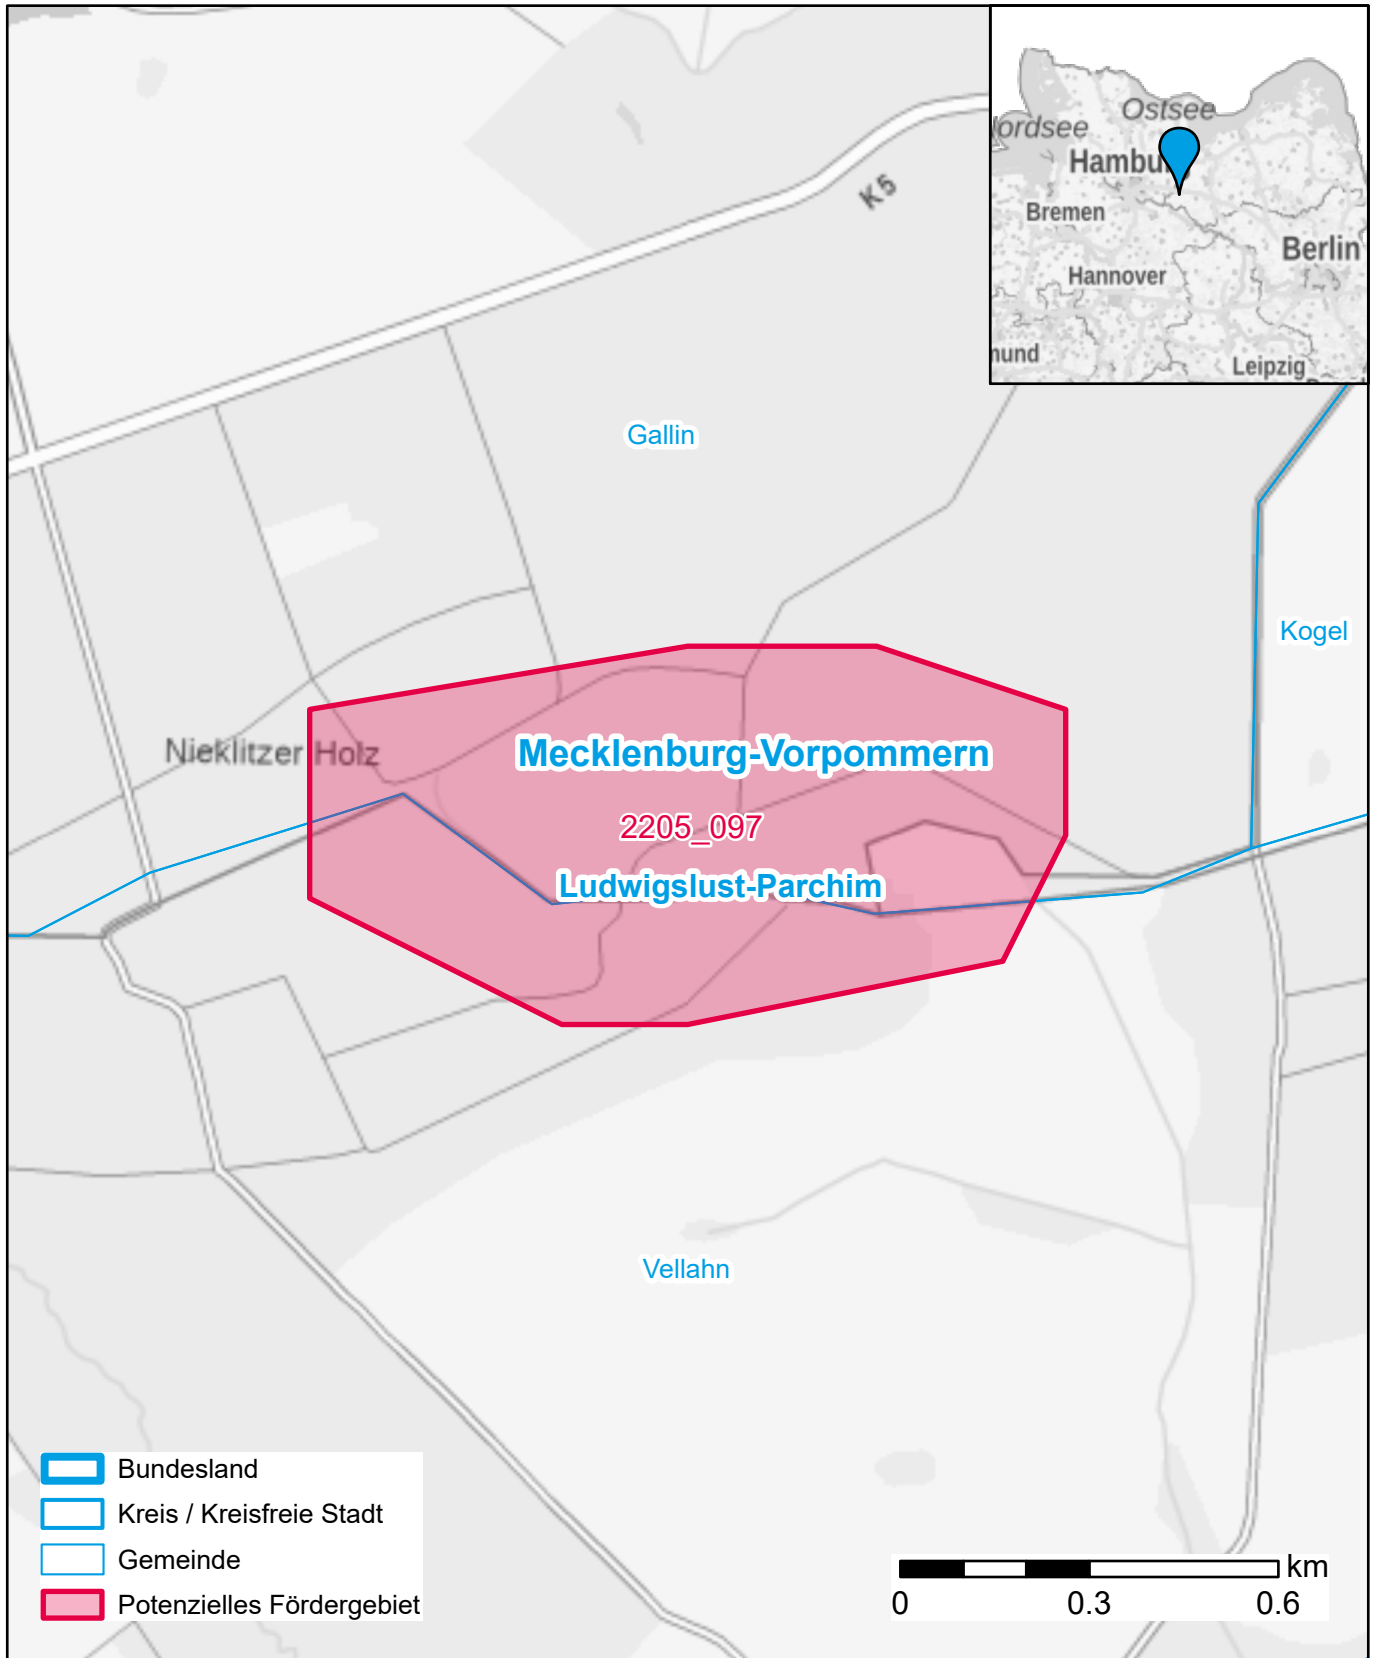

Markterkundungsverfahren zur Schließung weißer Flecken

Mecklenburg-Vorpommern, Landkreis Ludwigslust-Parchim

Gebiets-ID: 2205_097

Darstellung: Planstand September 2022

Datenbasis: MIG Juli/August 2022

Hintergrundkarte: © GeoBasis-DE / BKG (2022)