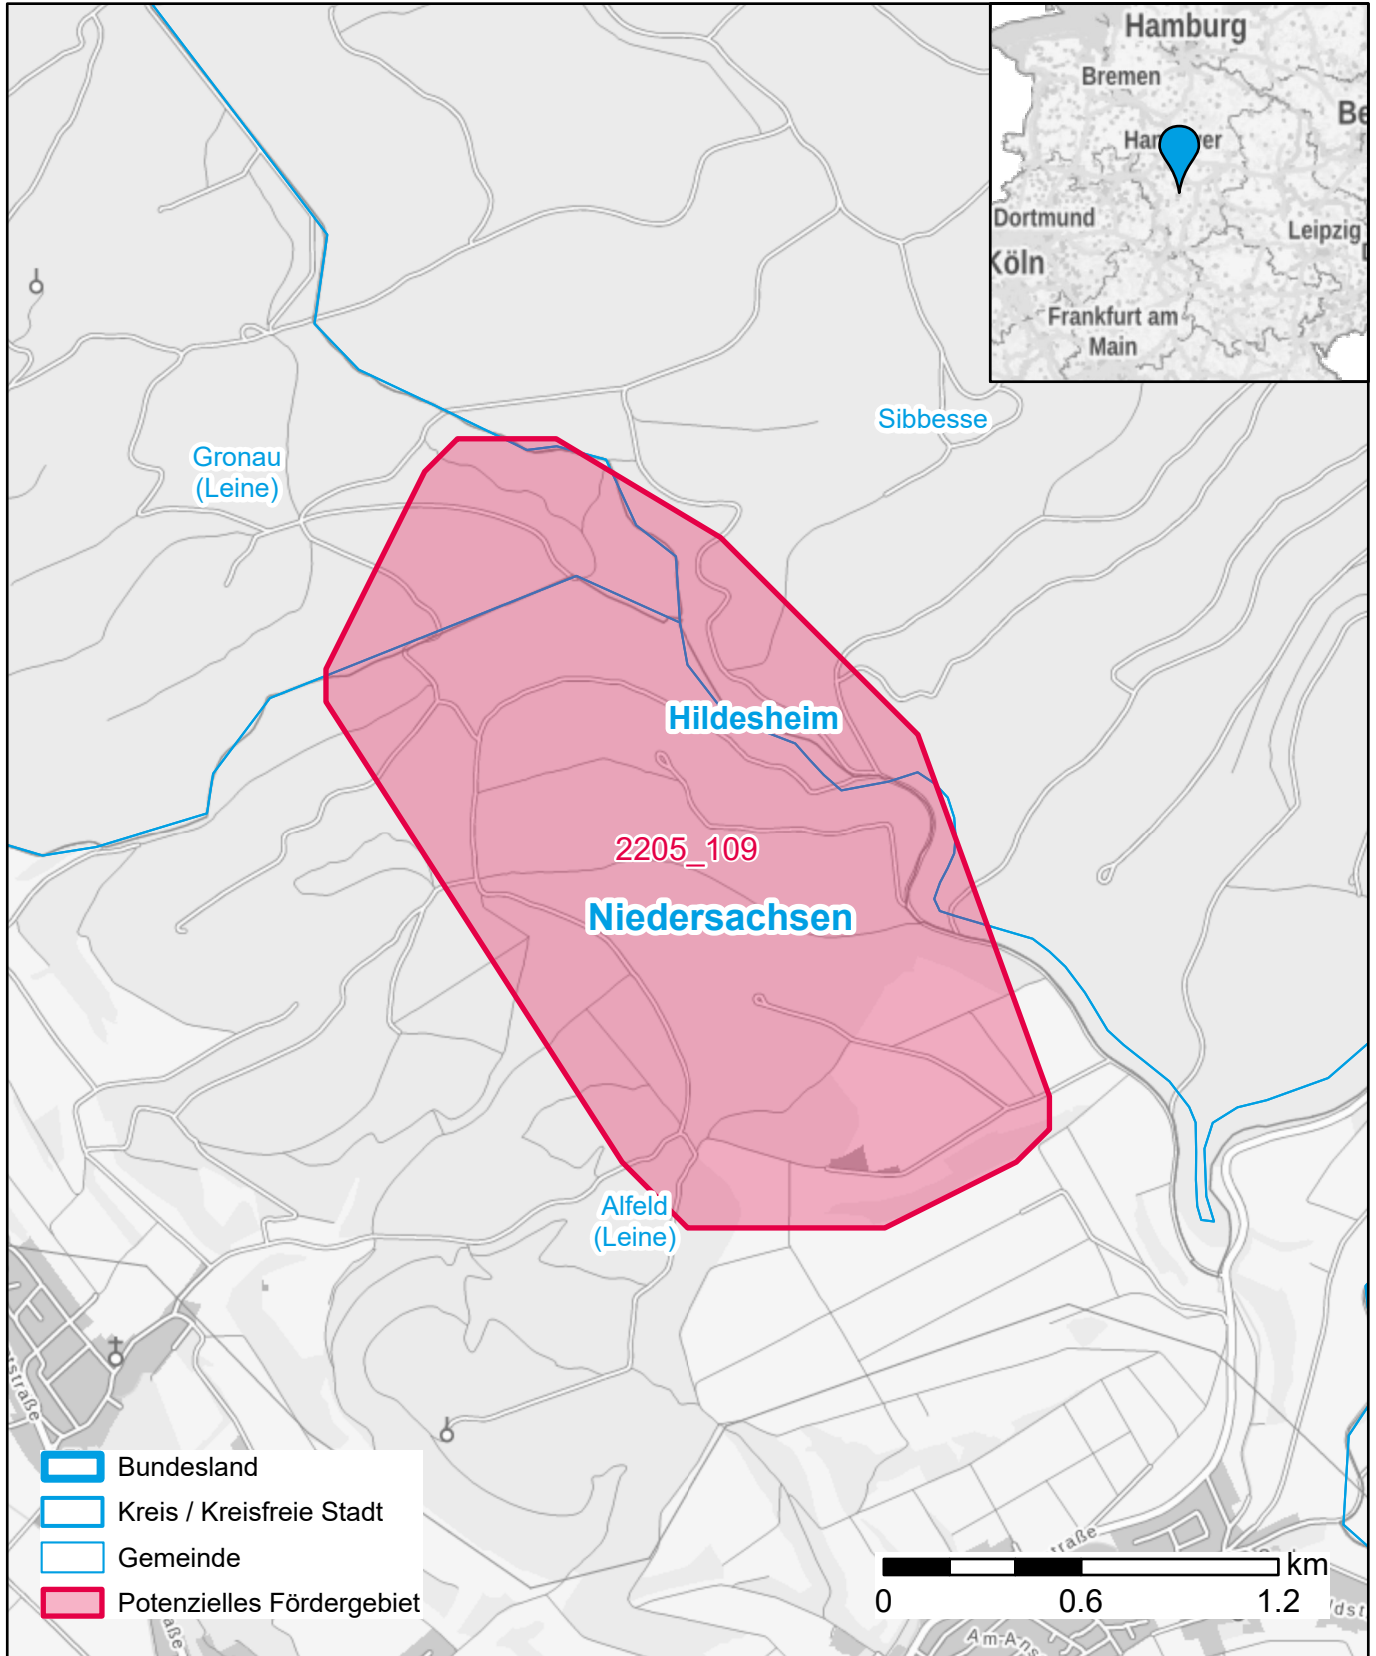

Markterkundungsverfahren zur Schließung weißer Flecken

Niedersachsen, Landkreis Hildesheim

Gebiets-ID: 2205_109

Darstellung: Planstand September 2022

Datenbasis: MIG Juli/August 2022

Hintergrundkarte: © GeoBasis-DE / BKG (2022)