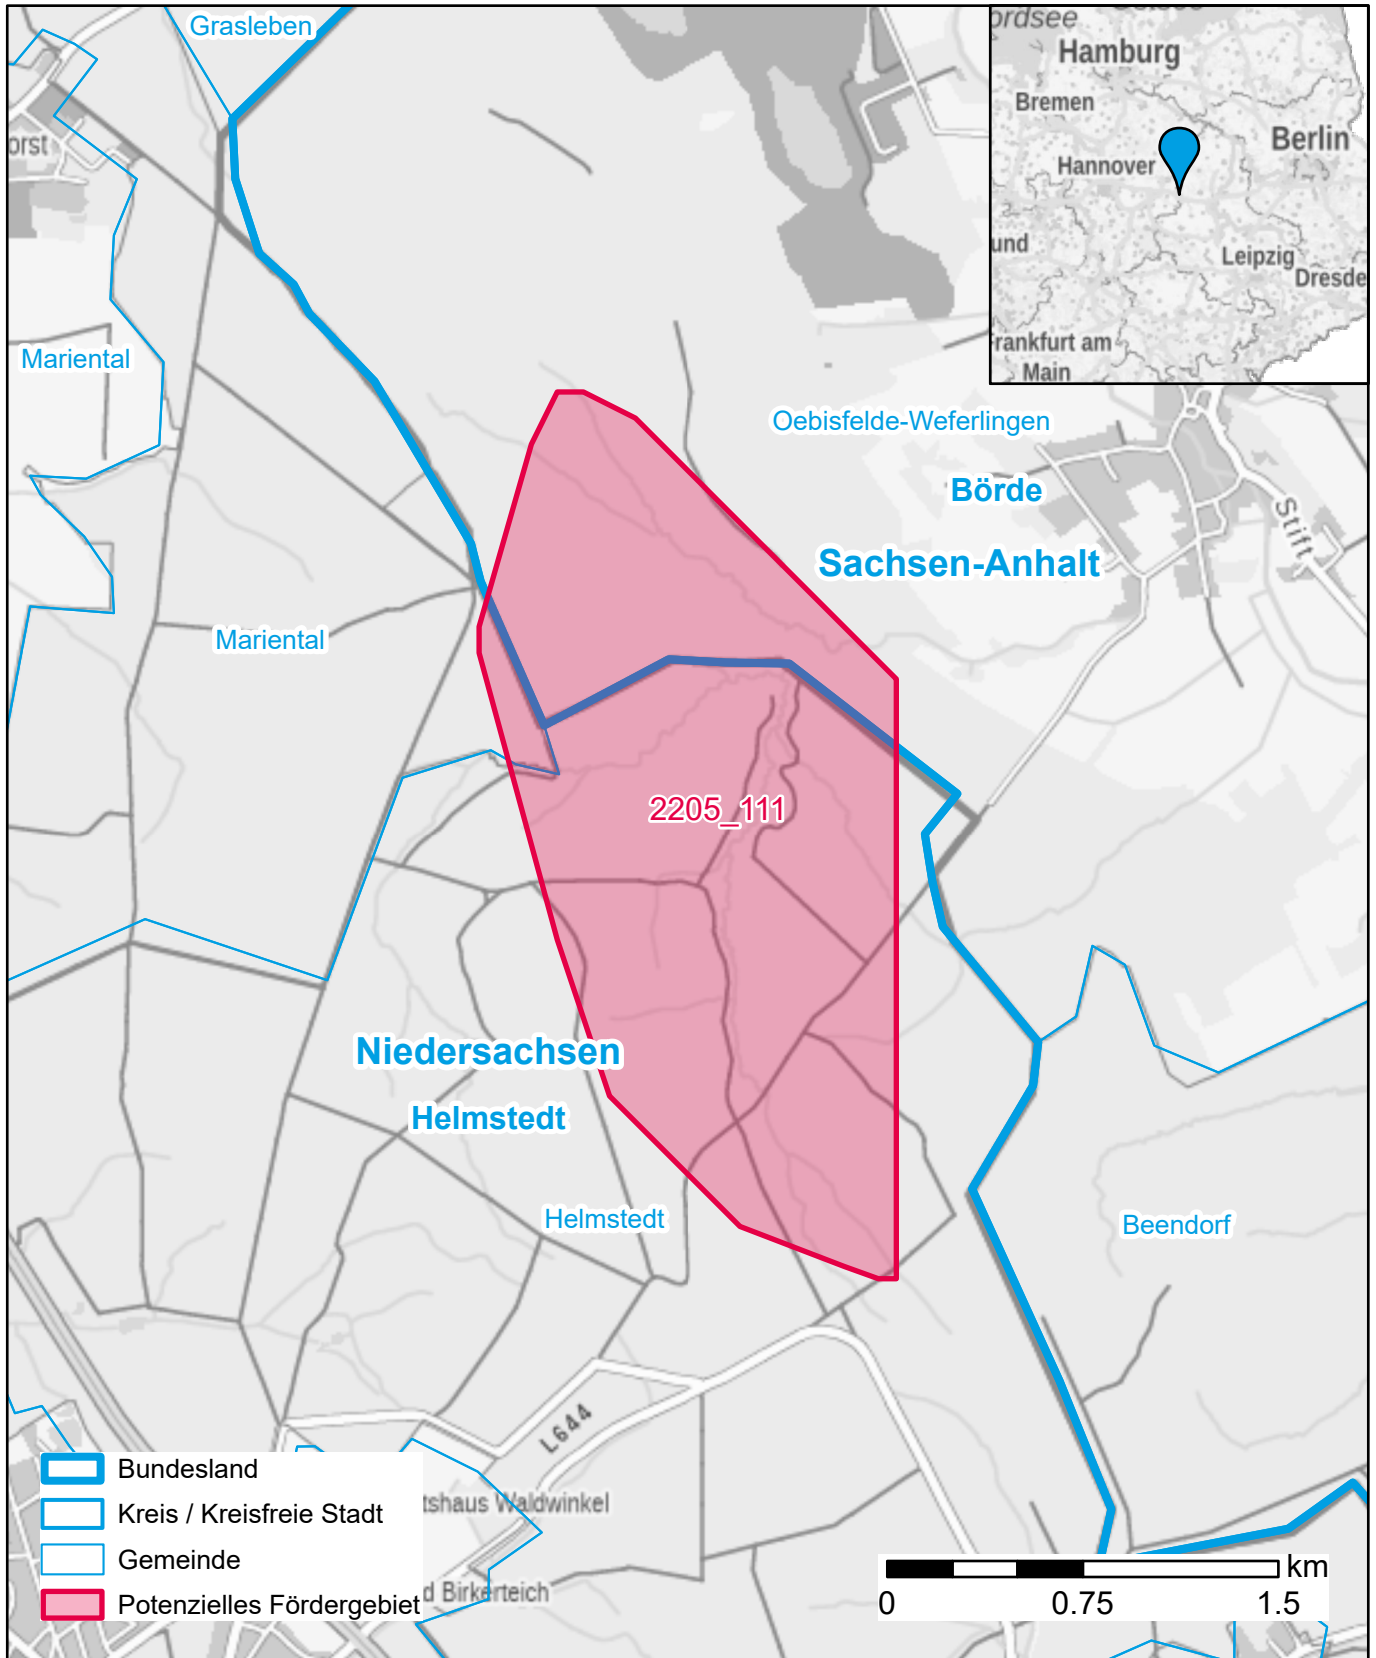

# Markterkundungsverfahren zur Schließung weißer Flecken

Niedersachsen, Sachsen-Anhalt, Landkreis Helmstedt, Landkreis Börde  
Gebiets-ID: 2205\_111

Darstellung: Planstand September 2022  
Datenbasis: MIG Juli/August 2022  
Hintergrundkarte: © GeoBasis-DE / BKG (2022)