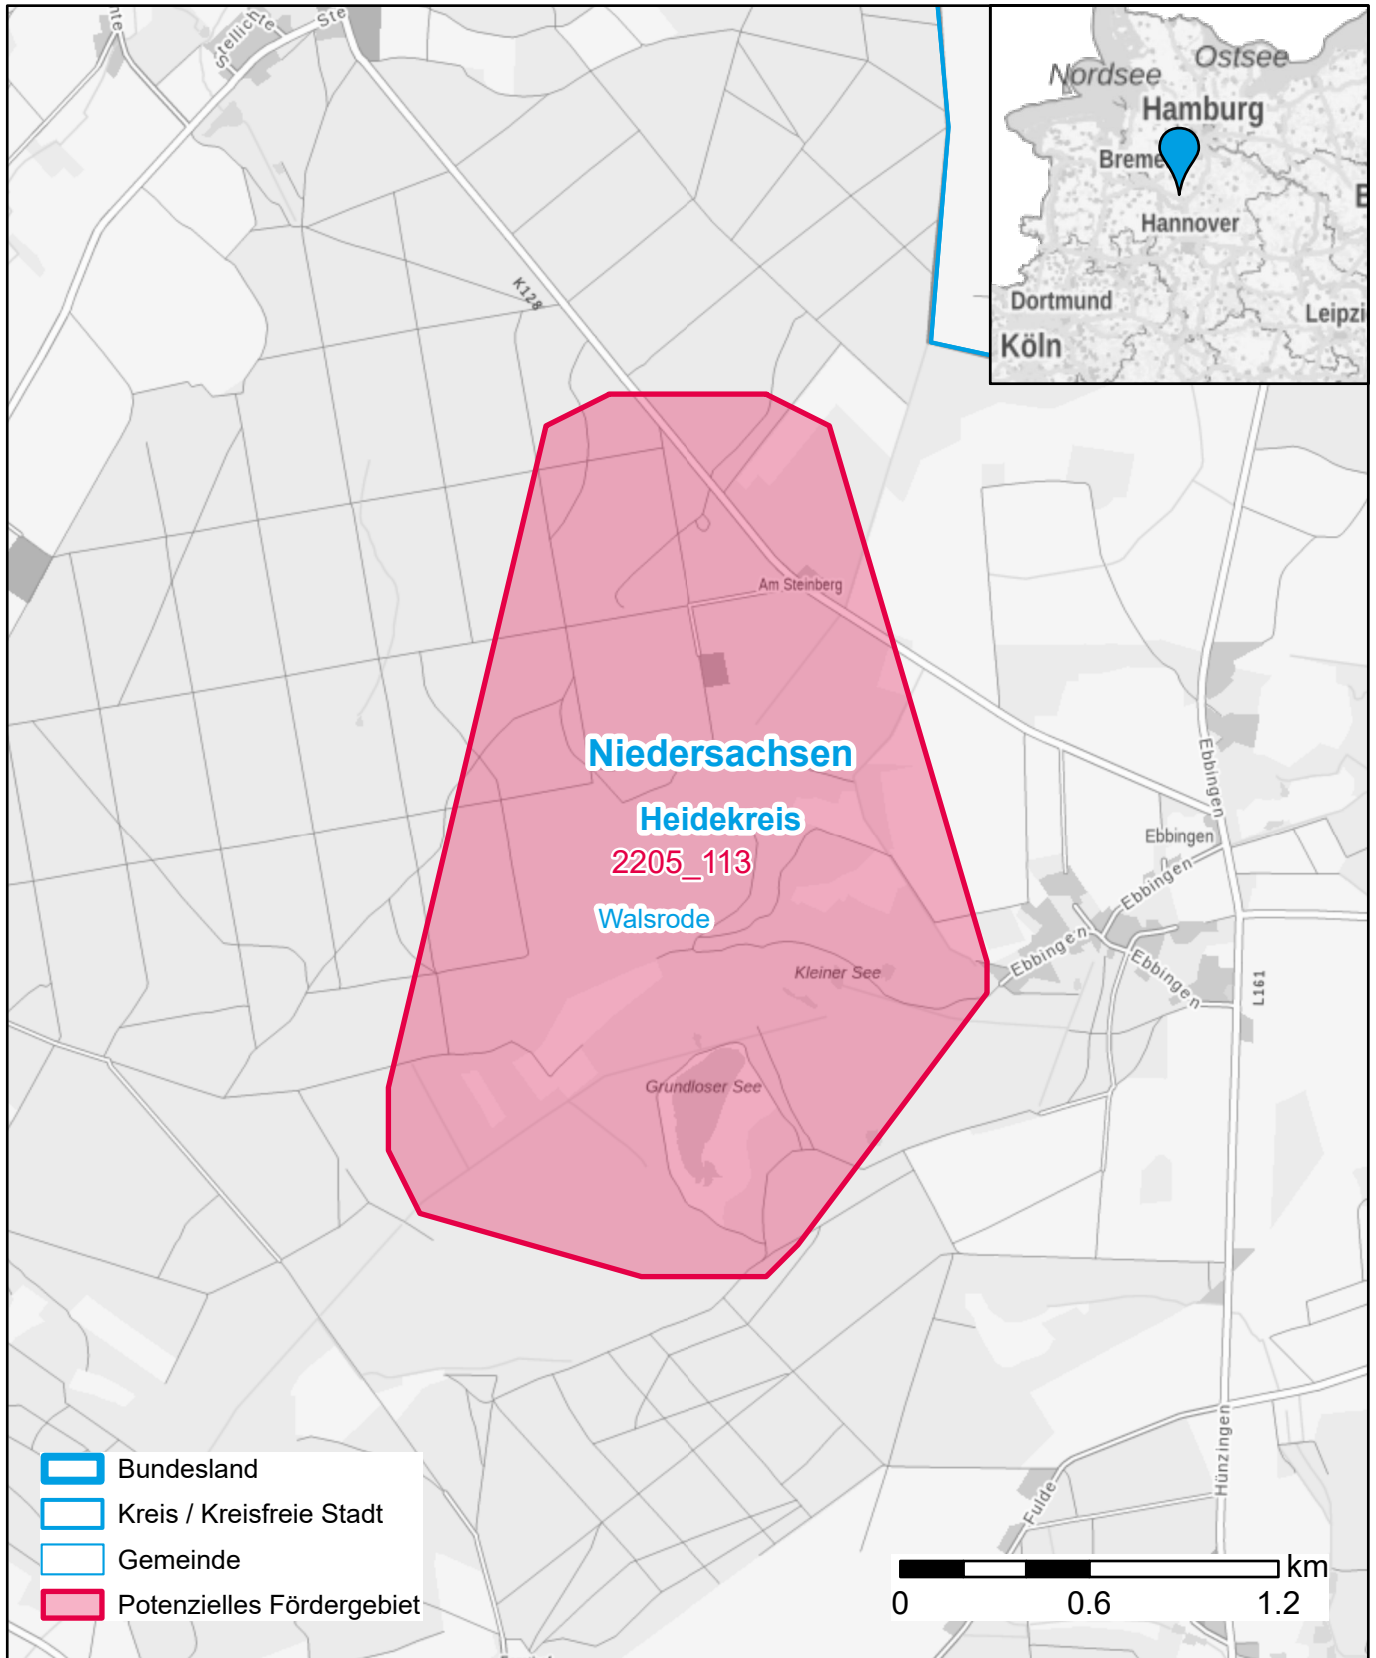

Markterkundungsverfahren zur Schließung weißer Flecken

Niedersachsen, Landkreis Heidekreis

Gebiets-ID: 2205_113

Darstellung: Planstand September 2022

Datenbasis: MIG Juli/August 2022

Hintergrundkarte: © GeoBasis-DE / BKG (2022)