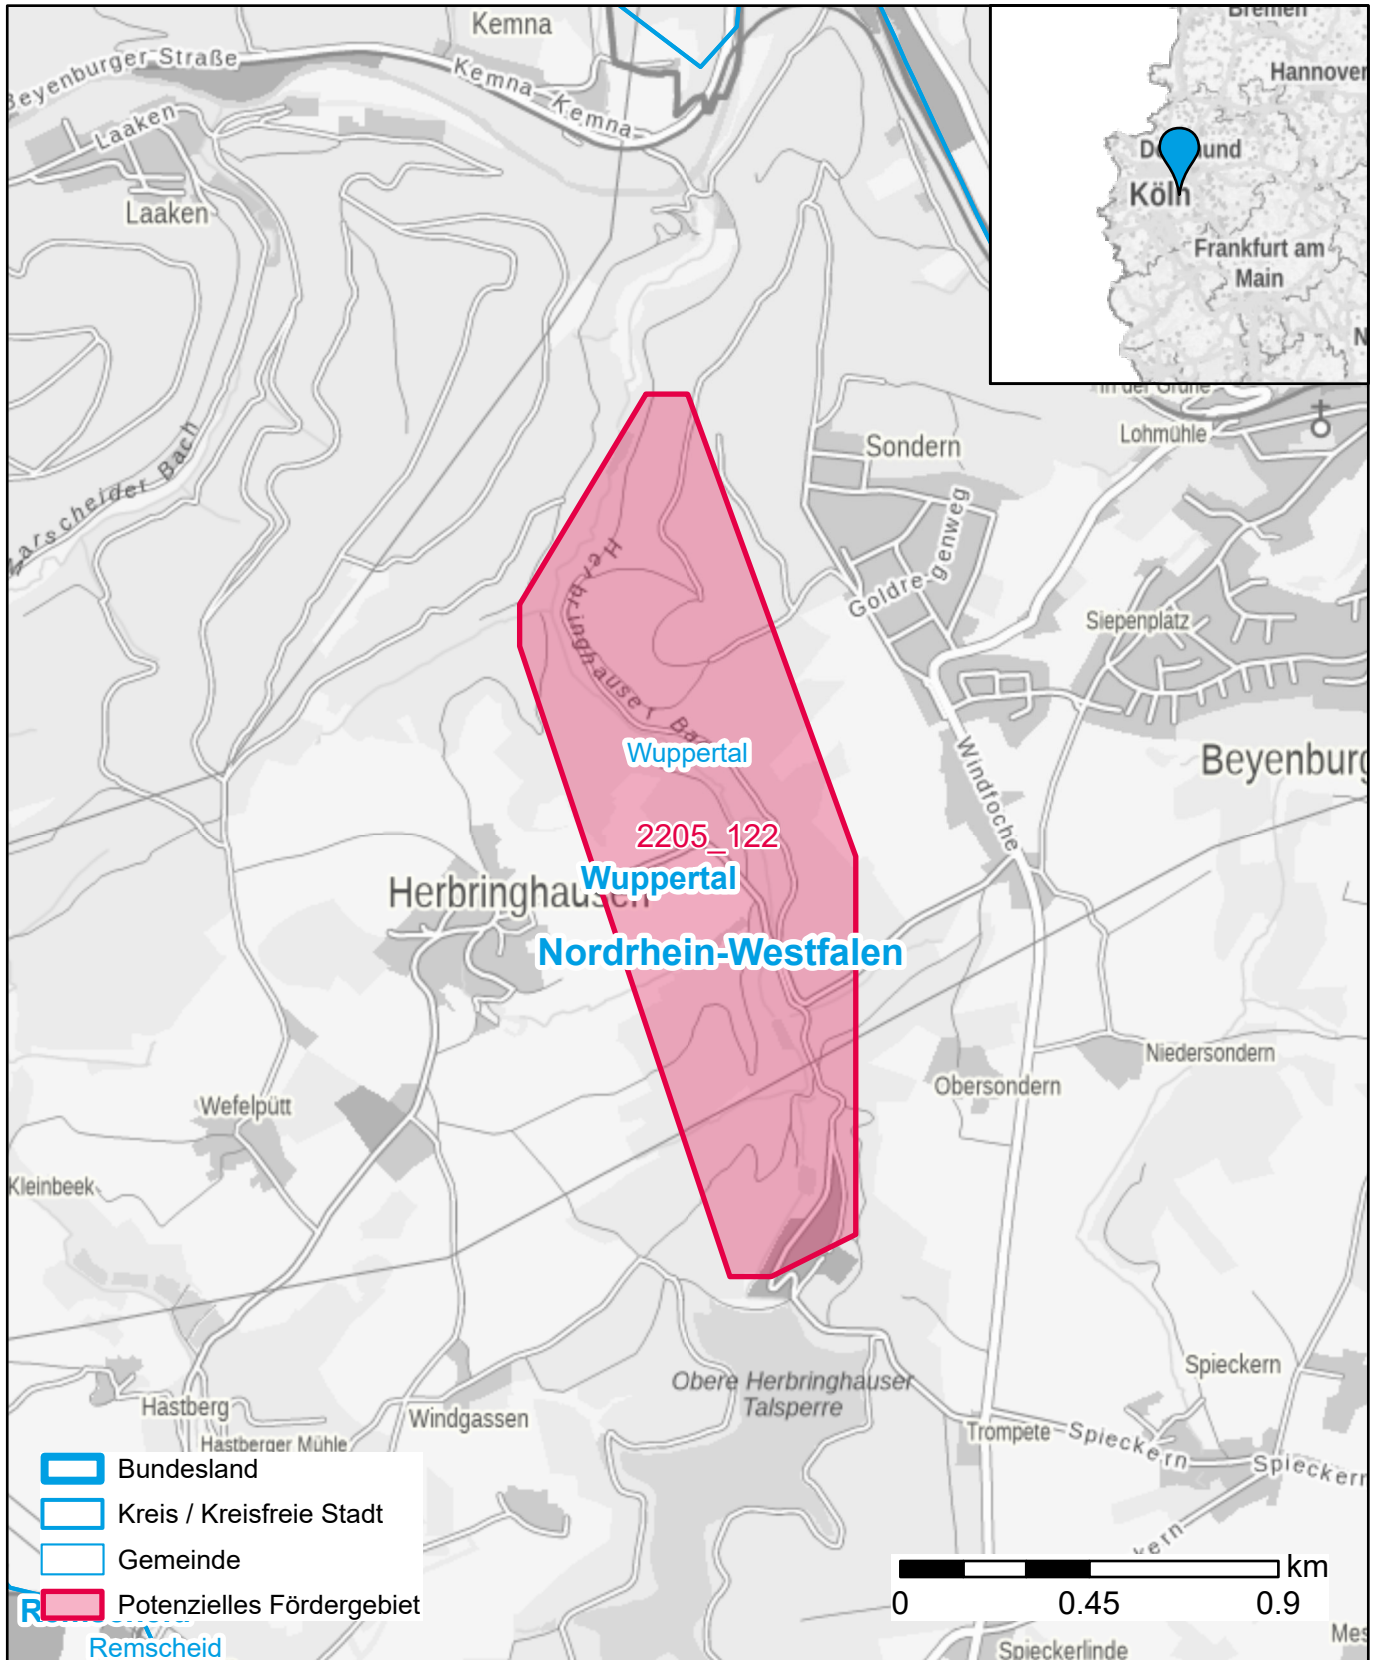

Markterkundungsverfahren zur Schließung weißer Flecken

Nordrhein-Westfalen, Kreisfreie Stadt Wuppertal
Gebiets-ID: 2205_122

Darstellung: Planstand September 2022
Datenbasis: MIG Juli/August 2022
Hintergrundkarte: © GeoBasis-DE / BKG (2022)