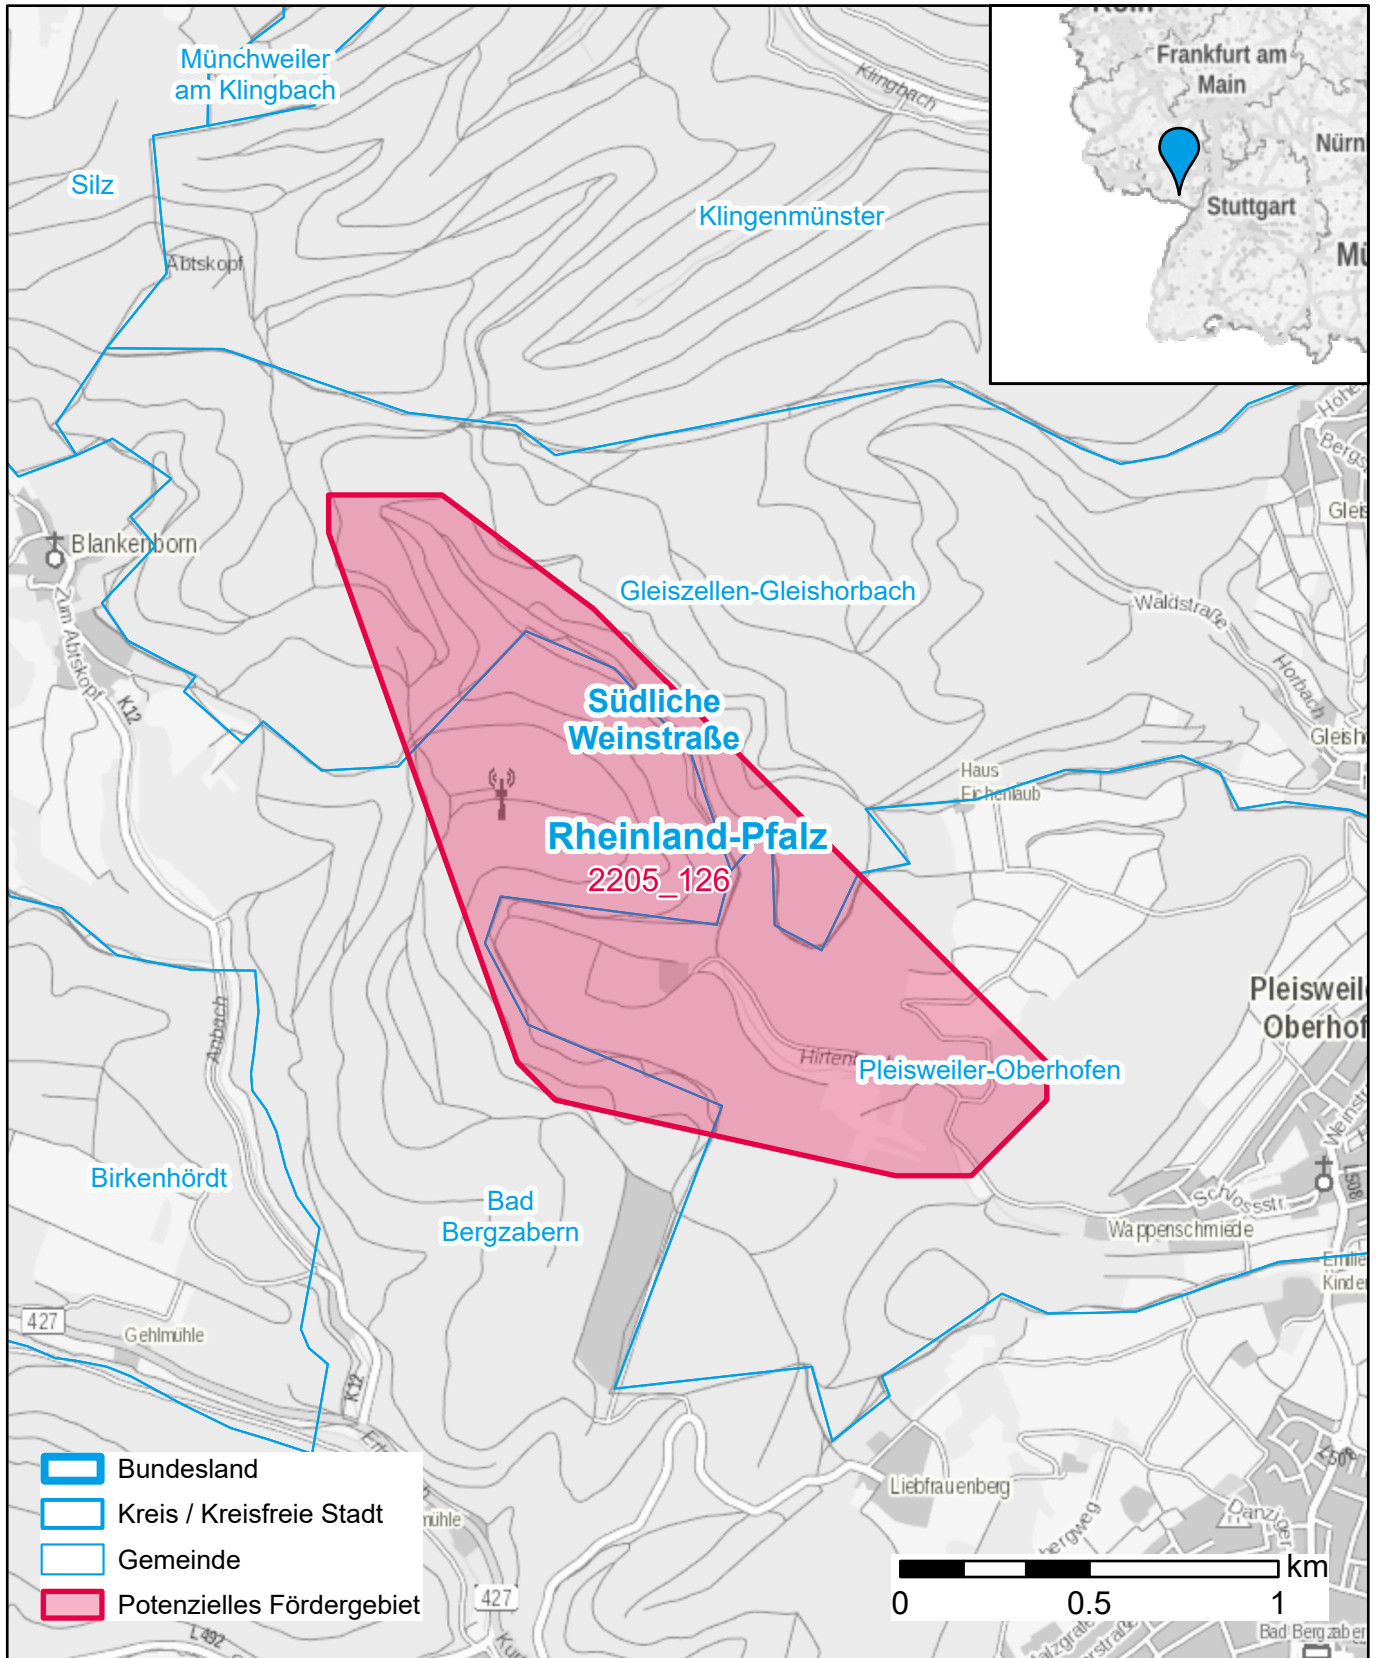

# Markterkundungsverfahren zur Schließung weißer Flecken

Rheinland-Pfalz, Landkreis Südliche Weinstraße  
Gebiets-ID: 2205\_126

Darstellung: Planstand September 2022  
Datenbasis: MIG Juli/August 2022  
Hintergrundkarte: © GeoBasis-DE / BKG (2022)