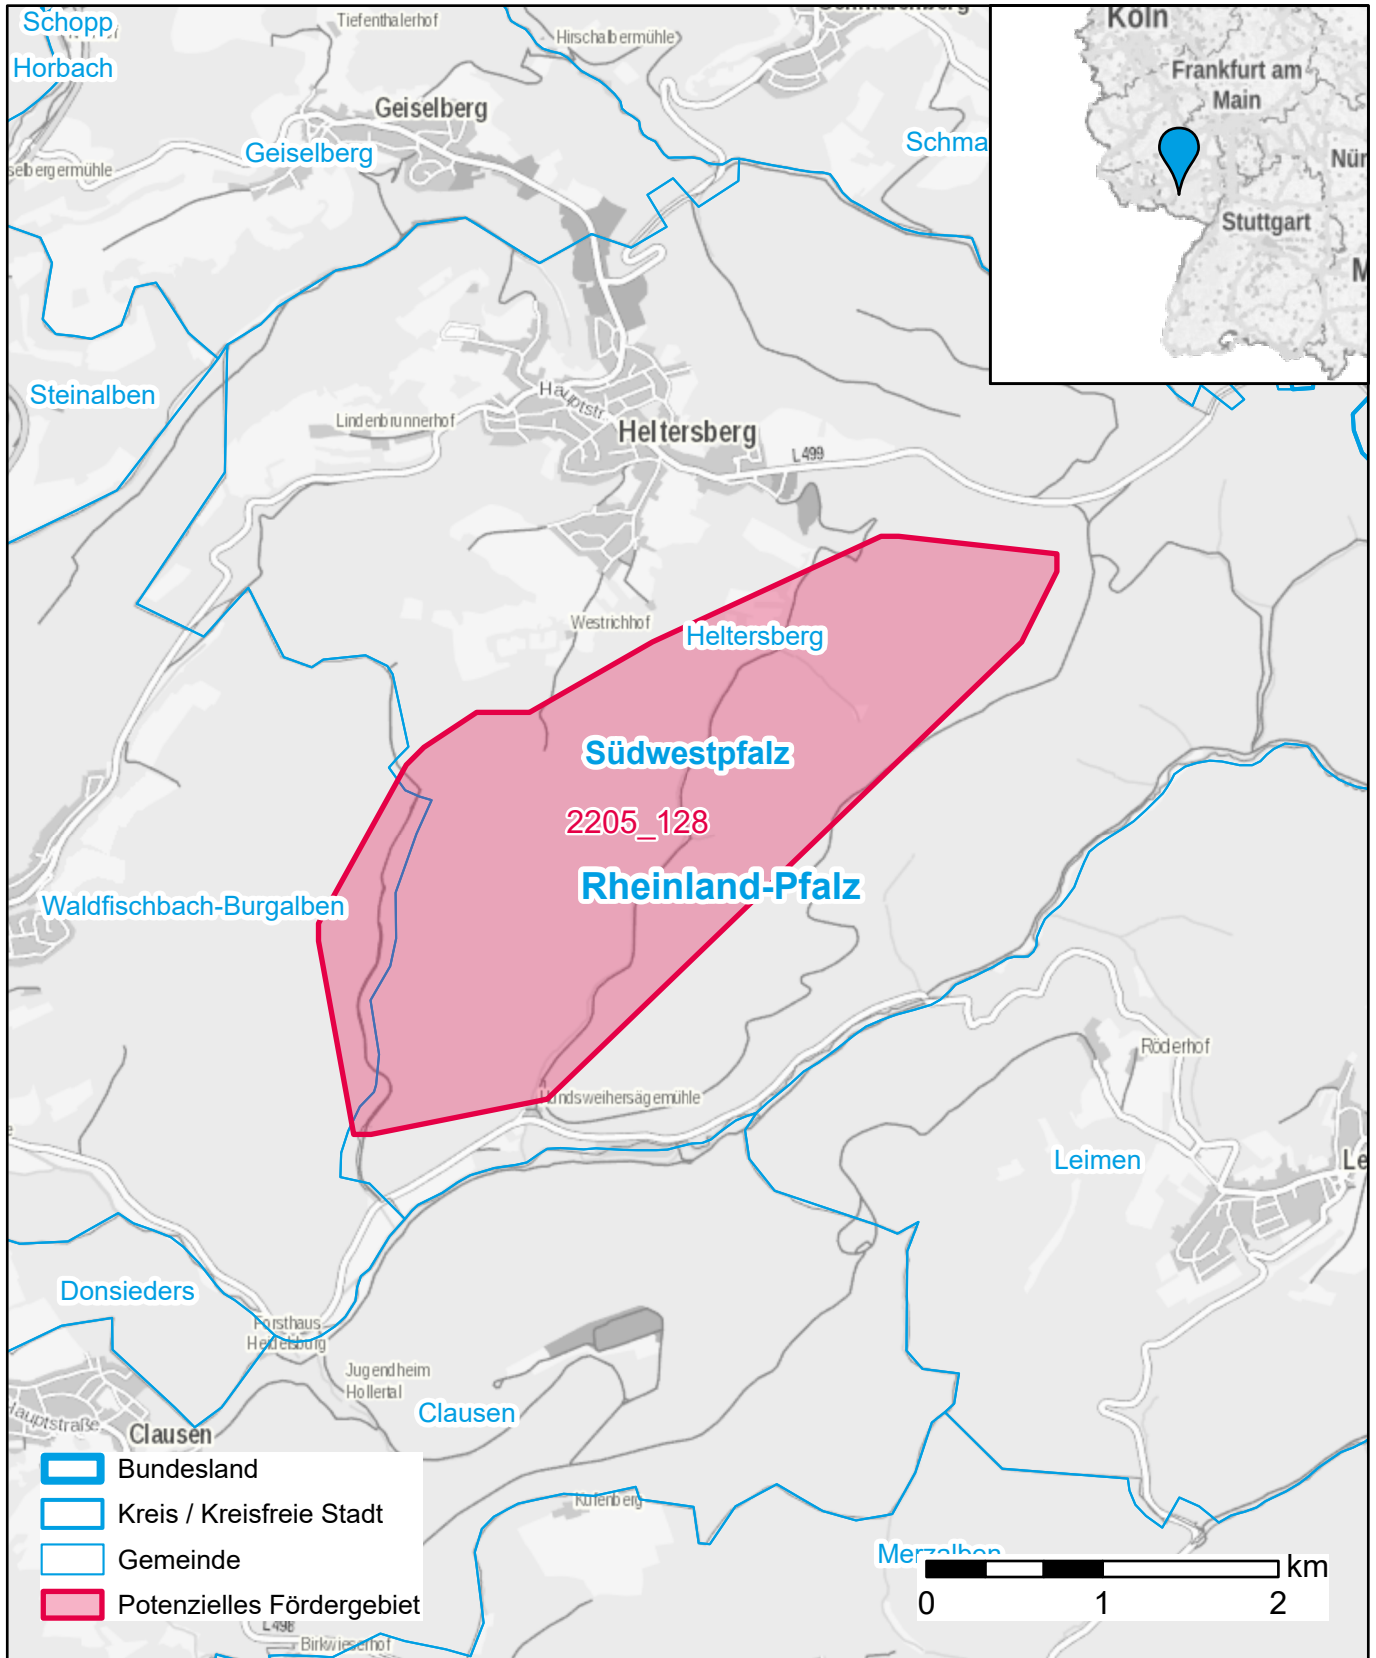

# Markterkundungsverfahren zur Schließung weißer Flecken

Rheinland-Pfalz, Landkreis Südwestpfalz

Gebiets-ID: 2205\_128

Darstellung: Planstand September 2022

Datenbasis: MIG Juli/August 2022

Hintergrundkarte: © GeoBasis-DE / BKG (2022)