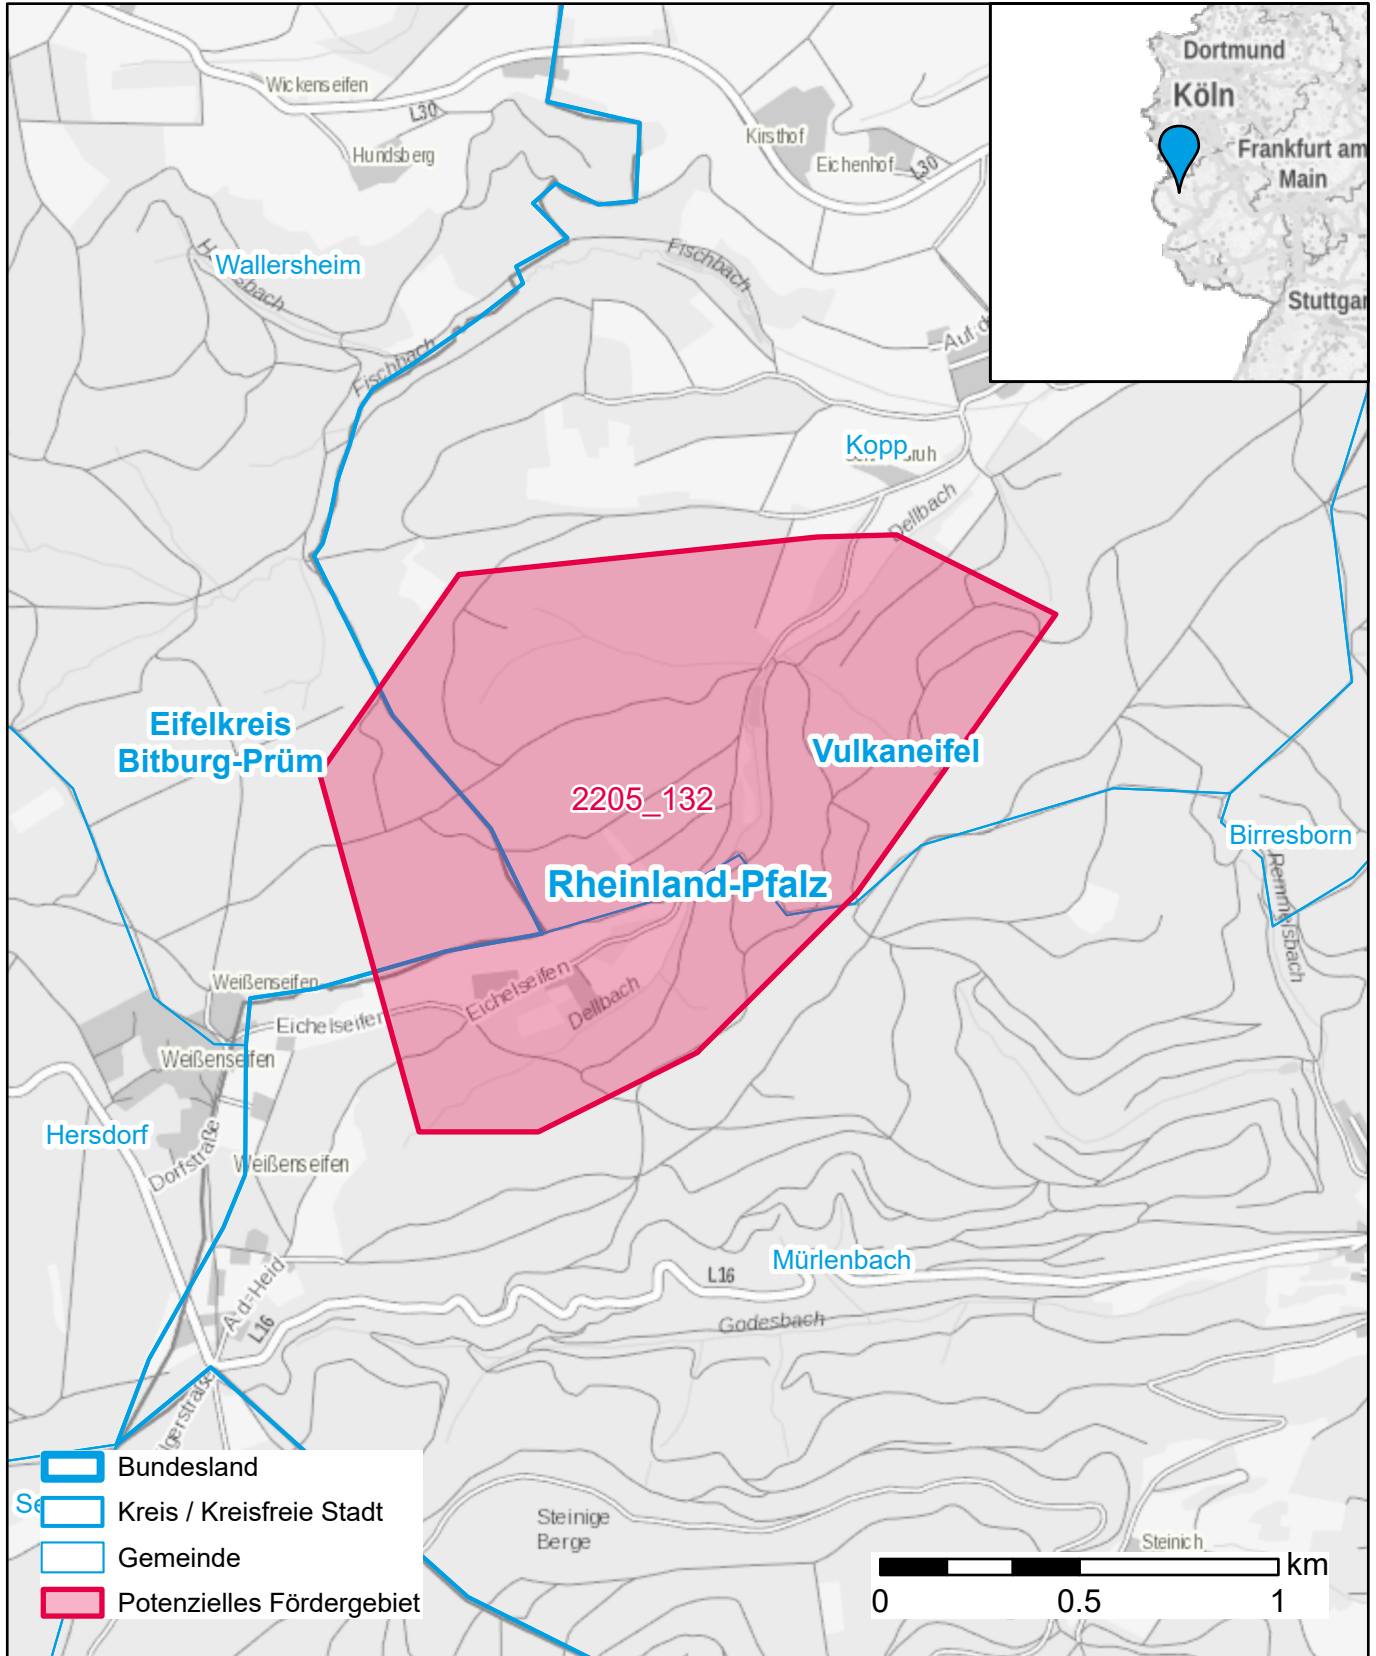

Markterkundungsverfahren zur Schließung weißer Flecken

Rheinland-Pfalz, Landkreis Eifelkreis Bitburg-Prüm, Landkreis Vulkaneifel
Gebiets-ID: 2205_132

Darstellung: Planstand September 2022
Datenbasis: MIG Juli/August 2022
Hintergrundkarte: © GeoBasis-DE / BKG (2022)