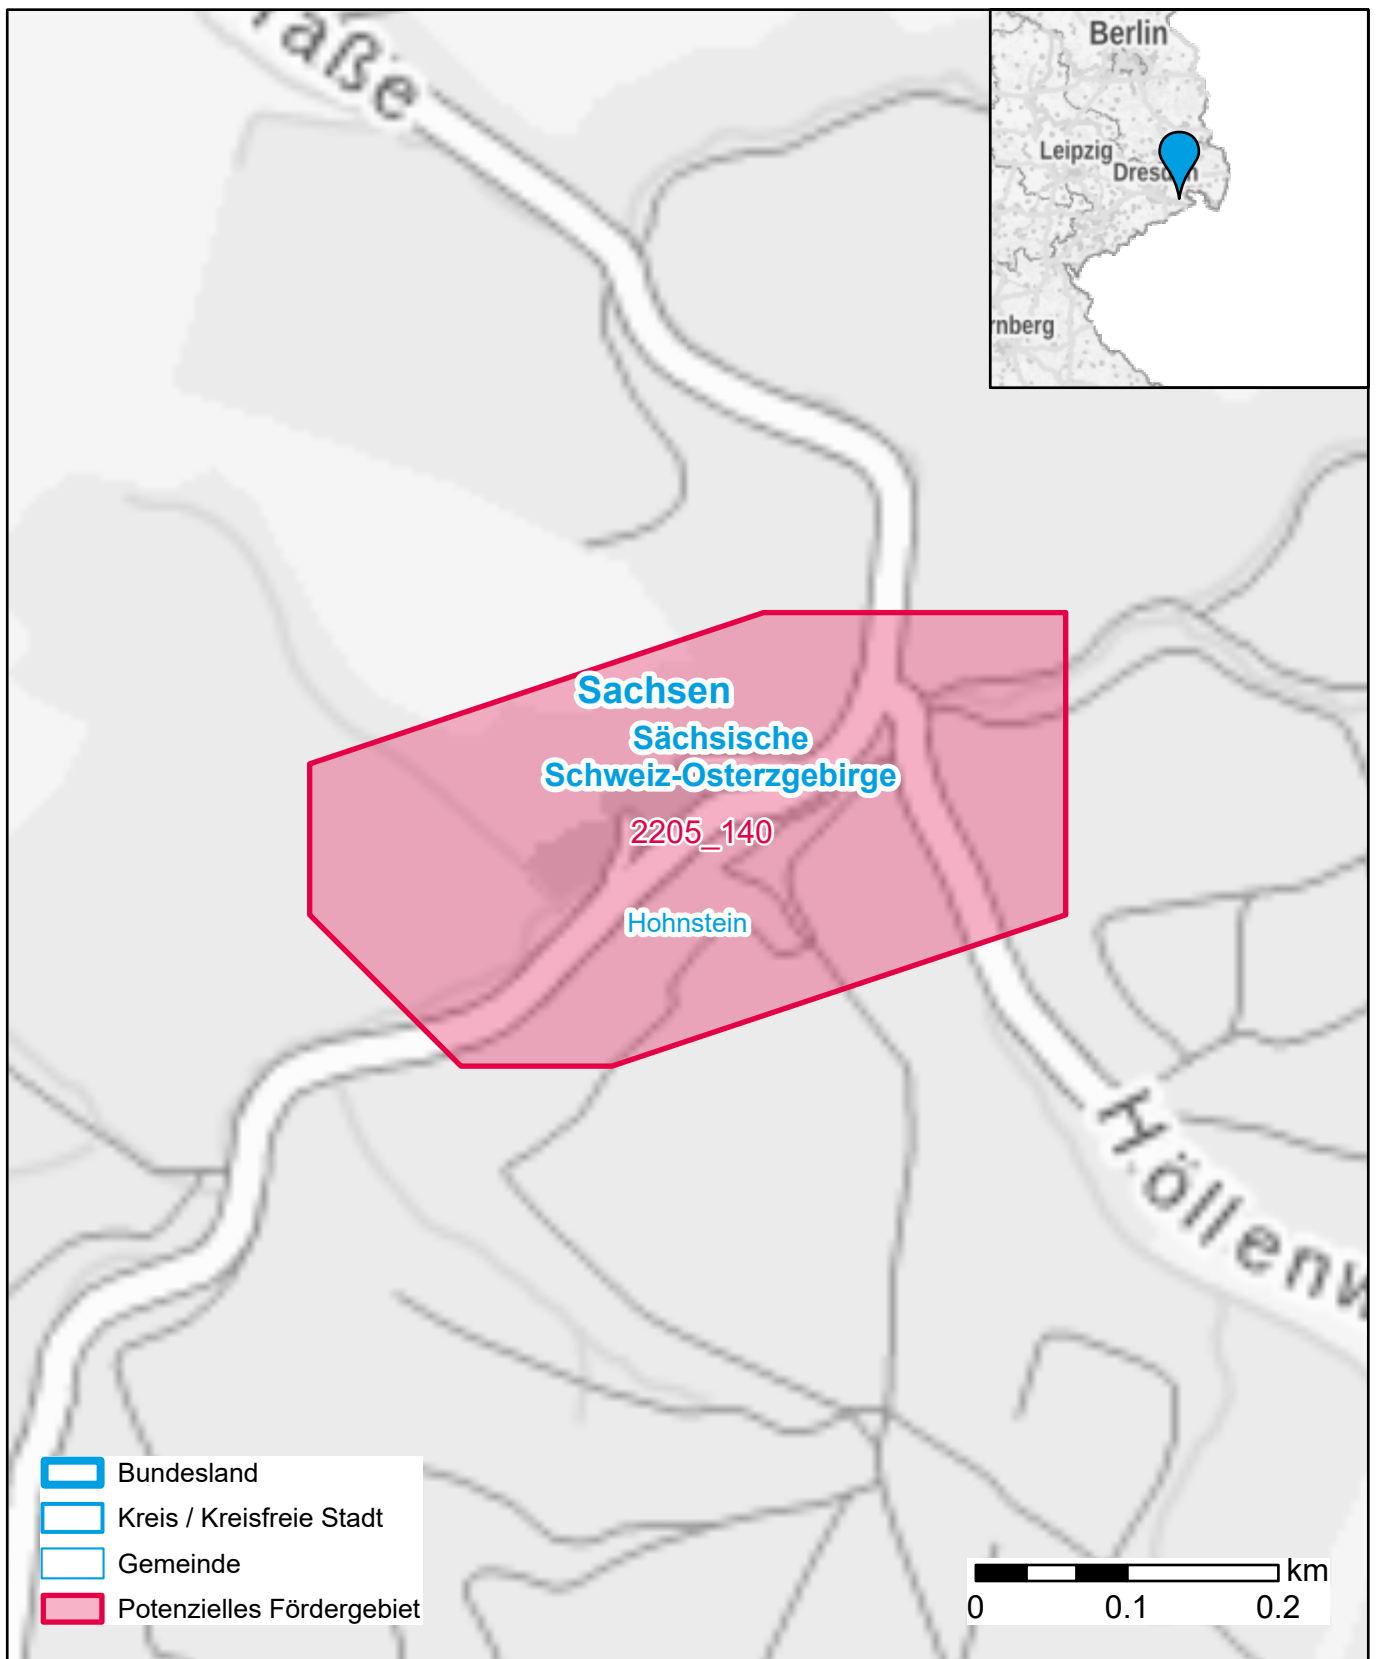

Markterkundungsverfahren zur Schließung weißer Flecken

Sachsen, Landkreis Sächsische Schweiz-Osterzgebirge
Gebiets-ID: 2205_140

Darstellung: Planstand September 2022
Datenbasis: MIG Juli/August 2022
Hintergrundkarte: © GeoBasis-DE / BKG (2022)