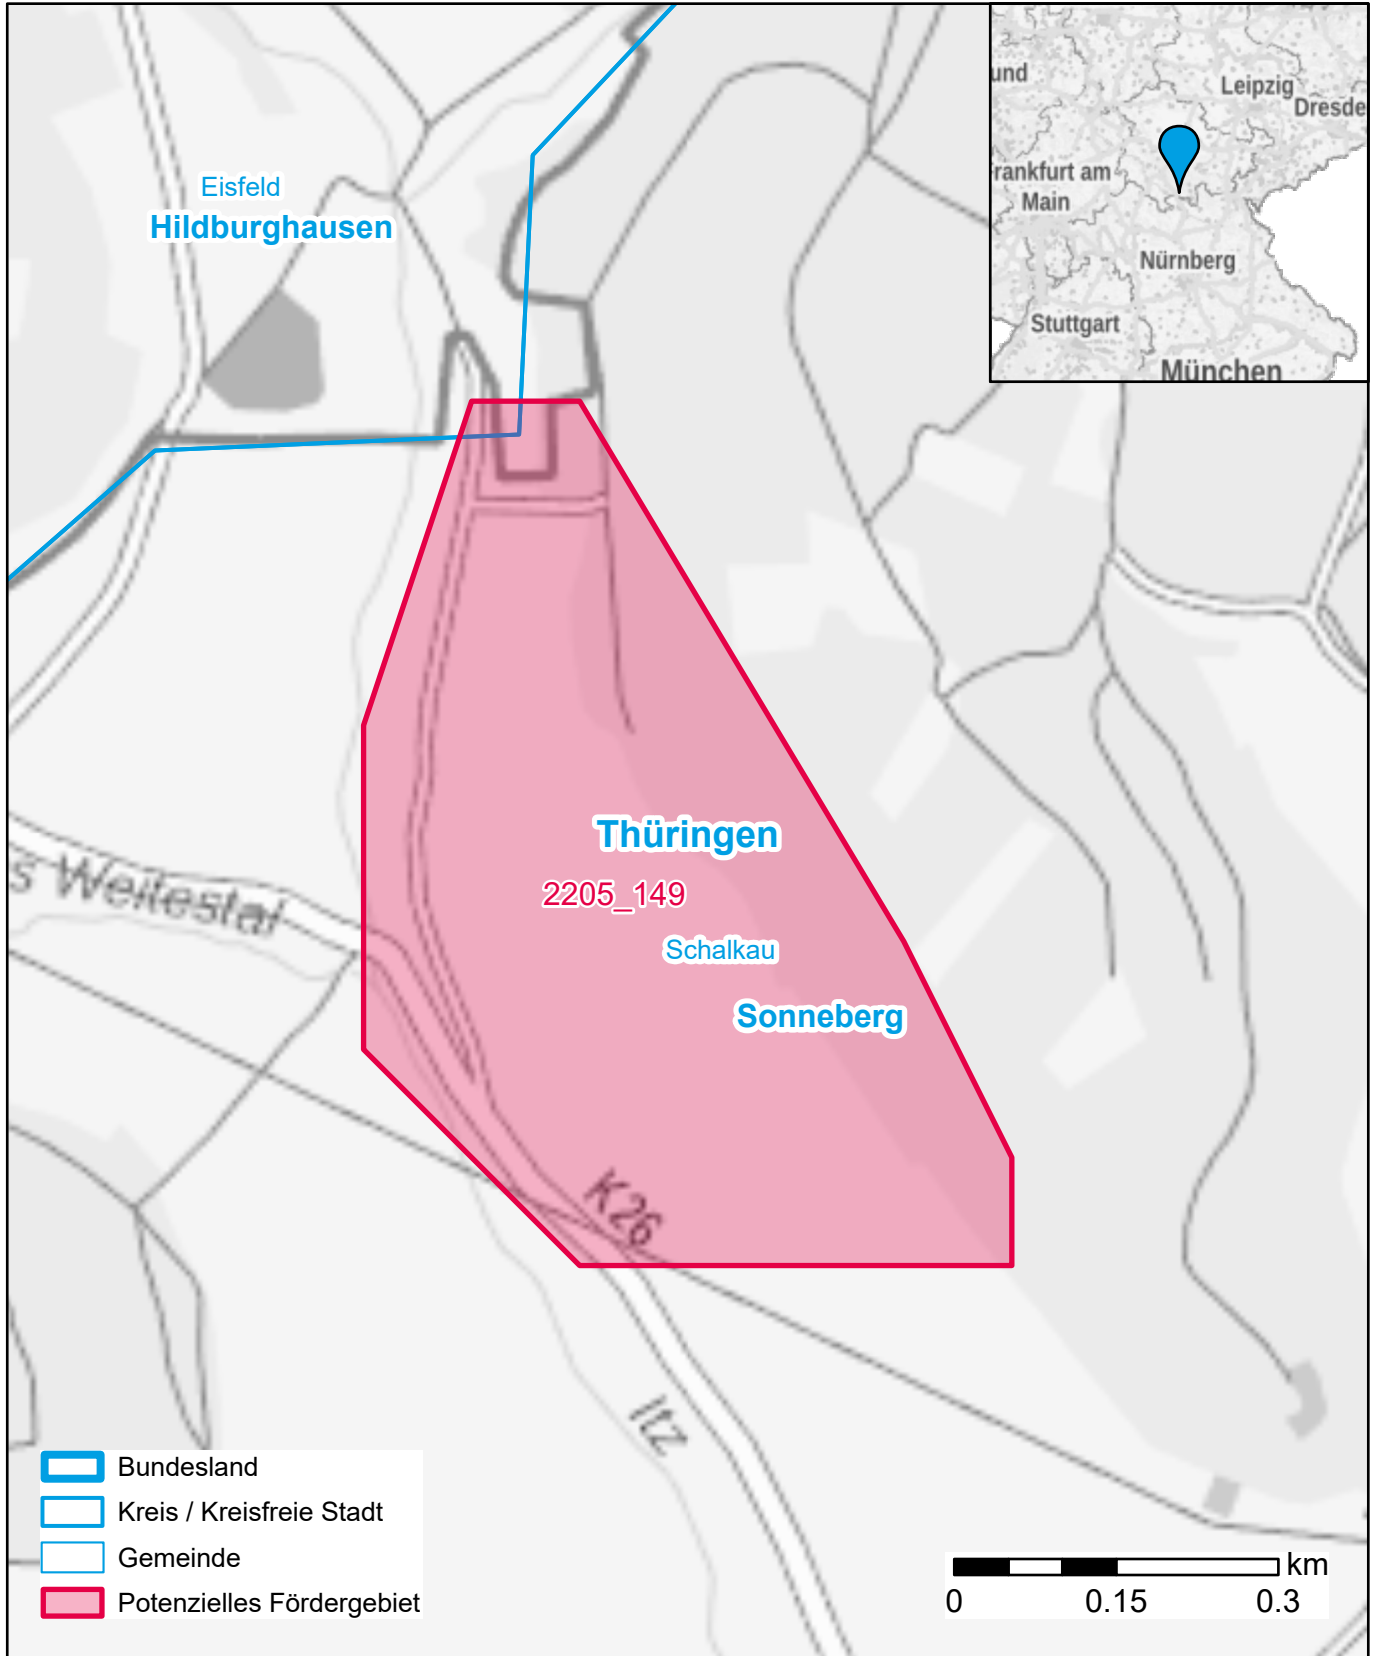

Markterkundungsverfahren zur Schließung weißer Flecken

Thüringen, Landkreis Hildburghausen, Landkreis Sonneberg
Gebiets-ID: 2205_149

Darstellung: Planstand September 2022
Datenbasis: MIG Juli/August 2022
Hintergrundkarte: © GeoBasis-DE / BKG (2022)