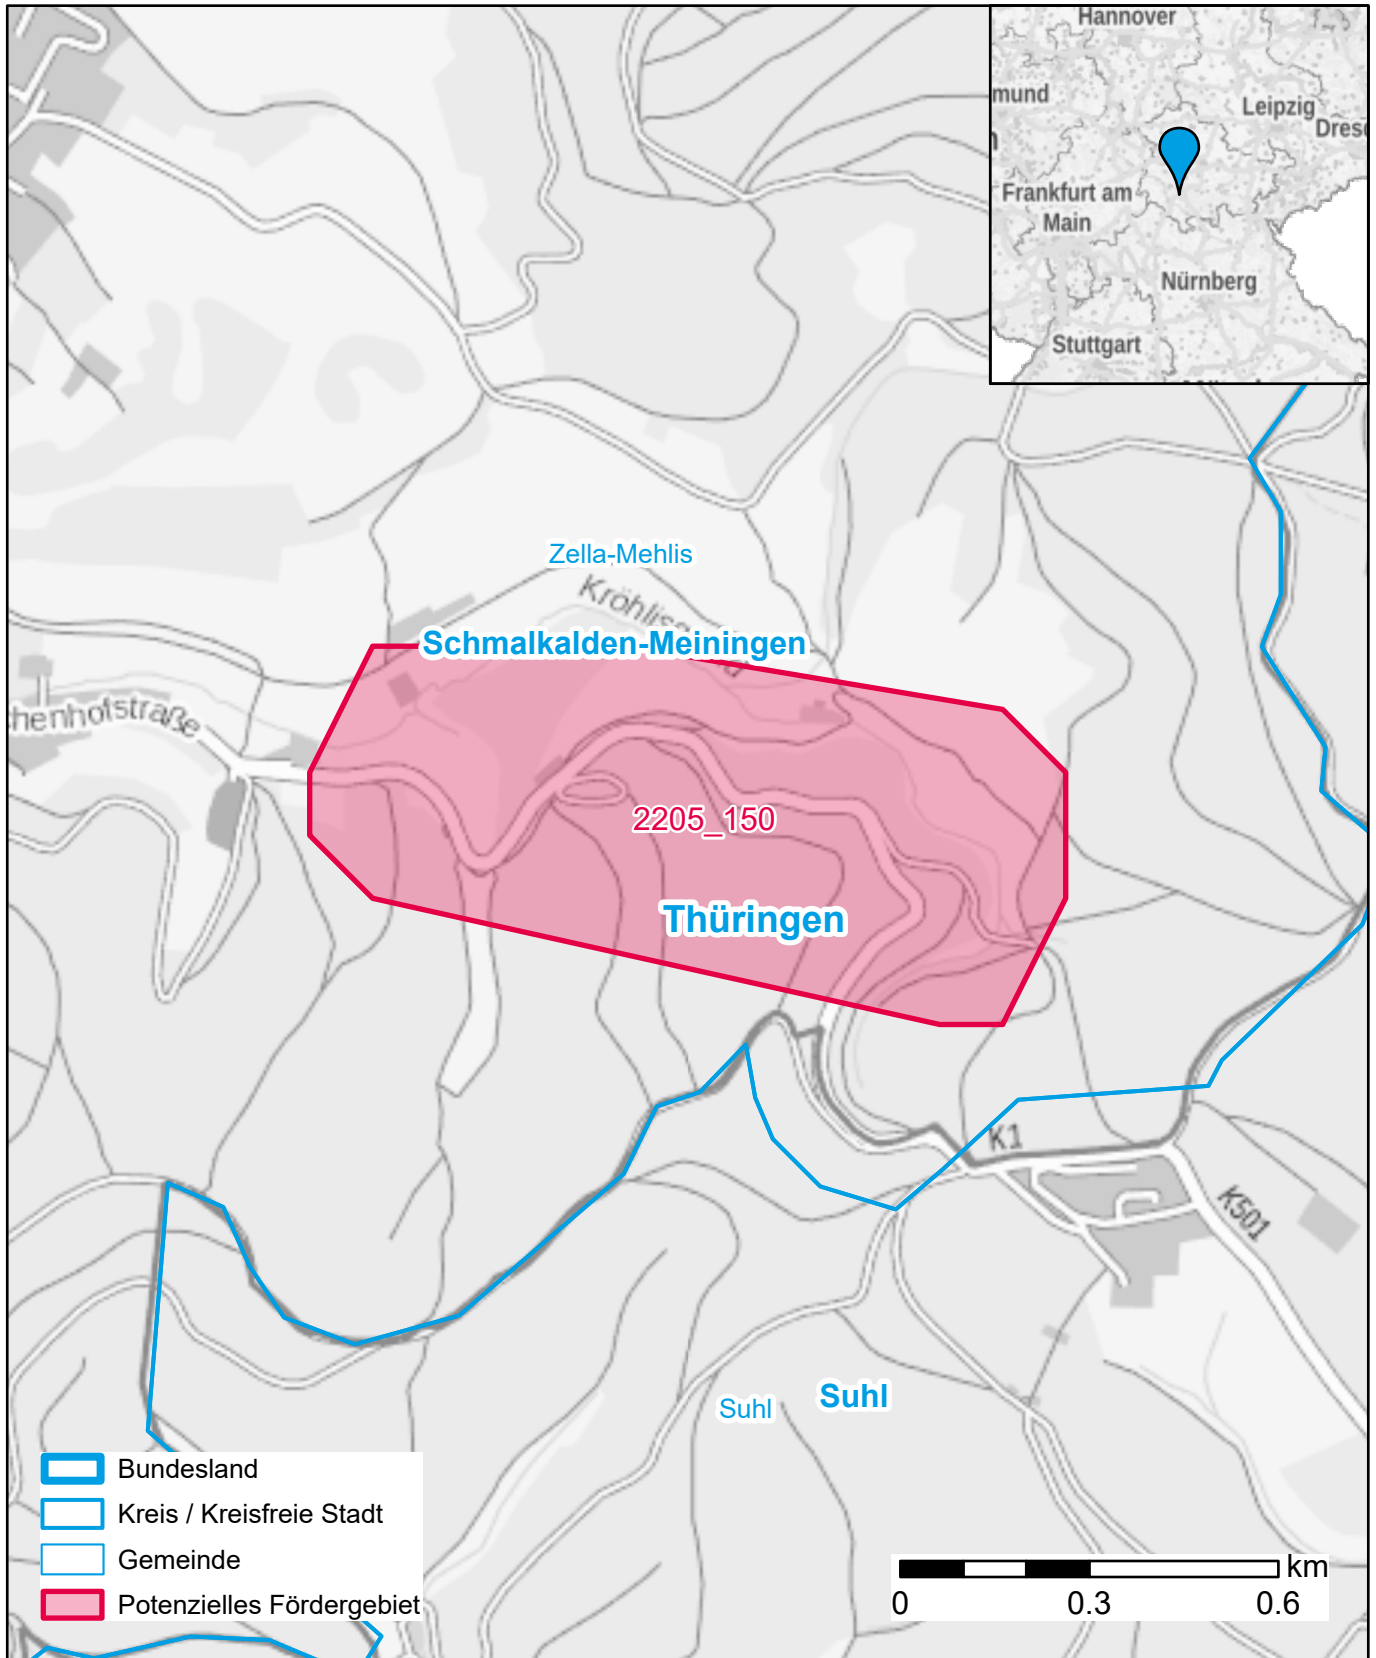

Markterkundungsverfahren zur Schließung weißer Flecken

Thüringen, Landkreis Schmalkalden-Meiningen
Gebiets-ID: 2205_150

Darstellung: Planstand September 2022
Datenbasis: MIG Juli/August 2022
Hintergrundkarte: © GeoBasis-DE / BKG (2022)