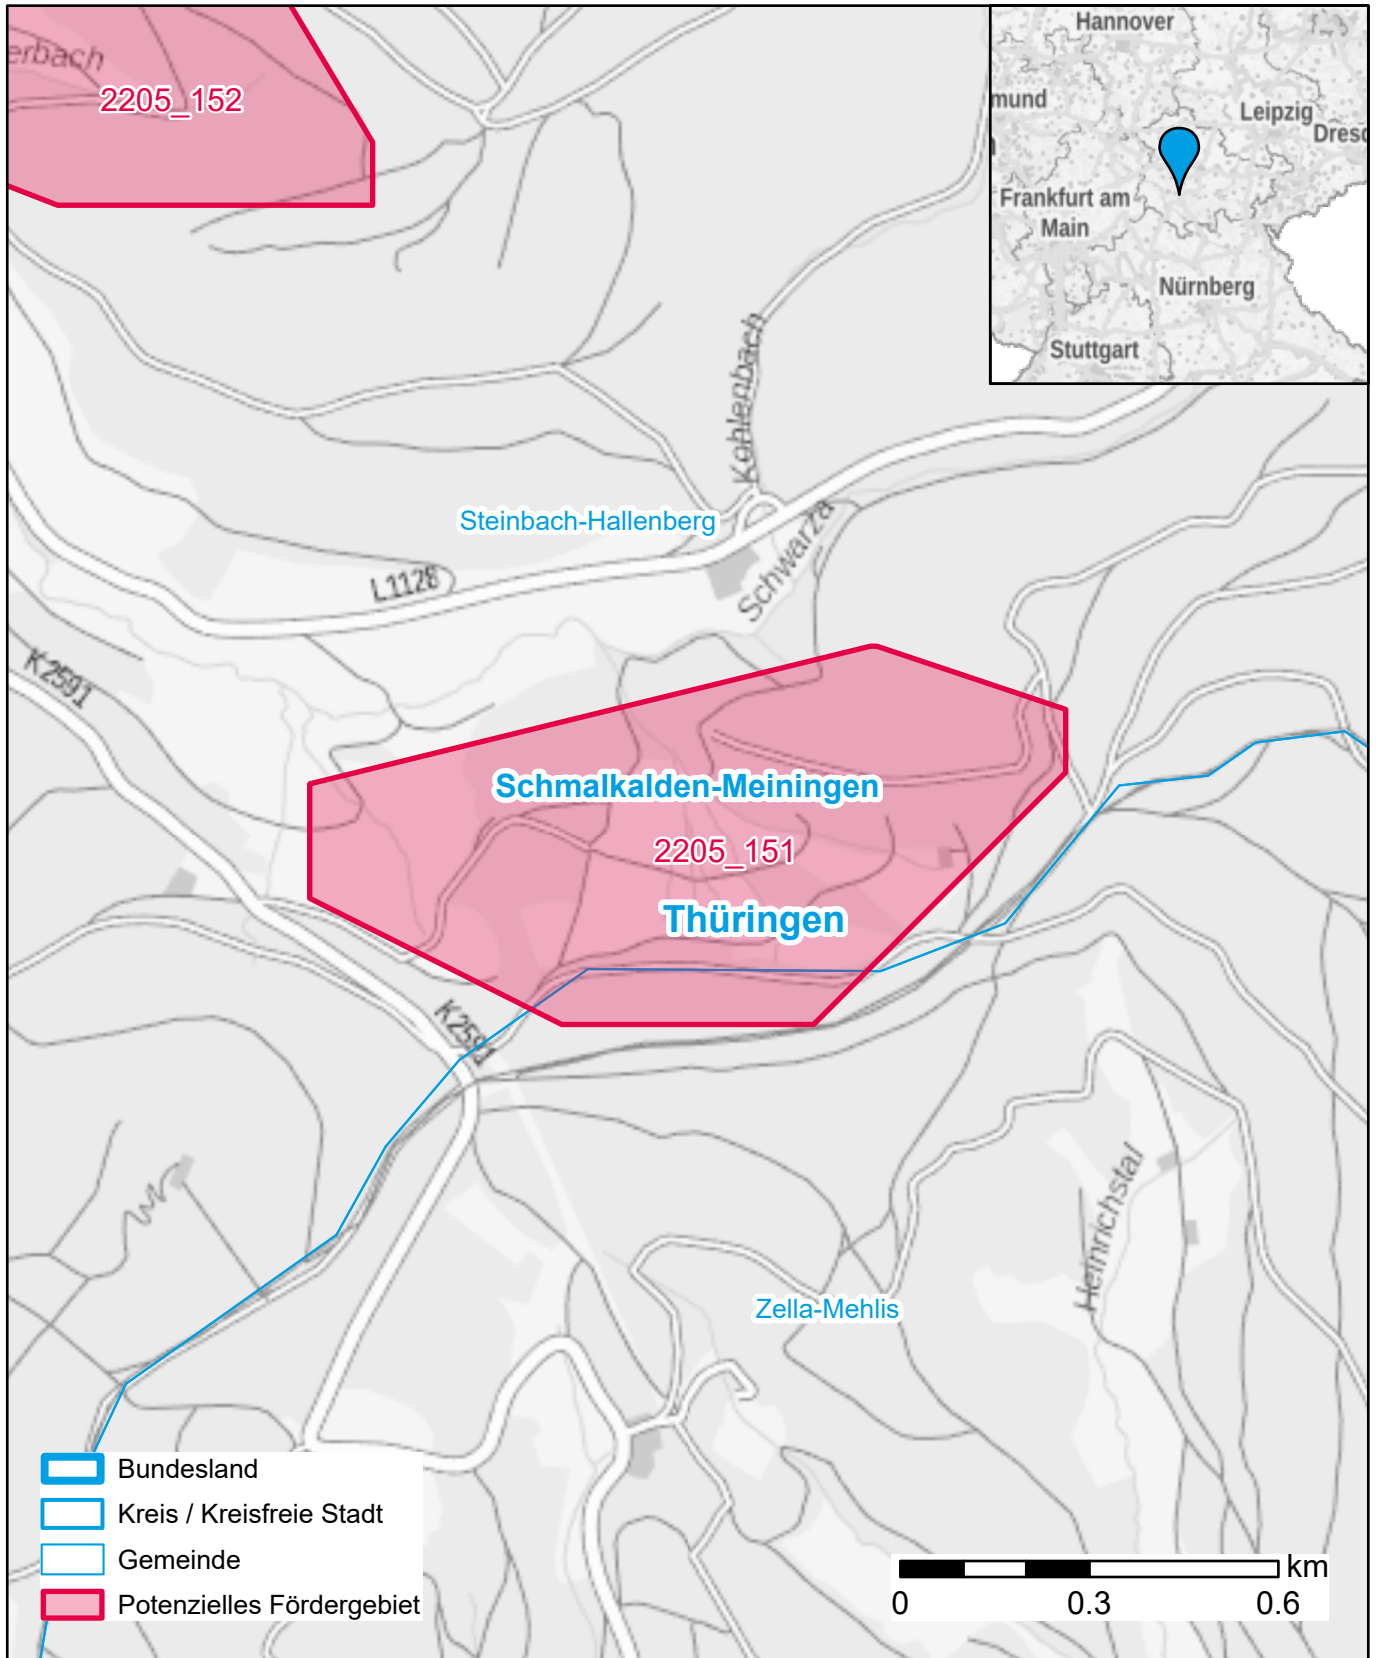

# Markterkundungsverfahren zur Schließung weißer Flecken

Thüringen, Landkreis Schmalkalden-Meiningen  
Gebiets-ID: 2205\_151

Darstellung: Planstand September 2022  
Datenbasis: MIG Juli/August 2022  
Hintergrundkarte: © GeoBasis-DE / BKG (2022)