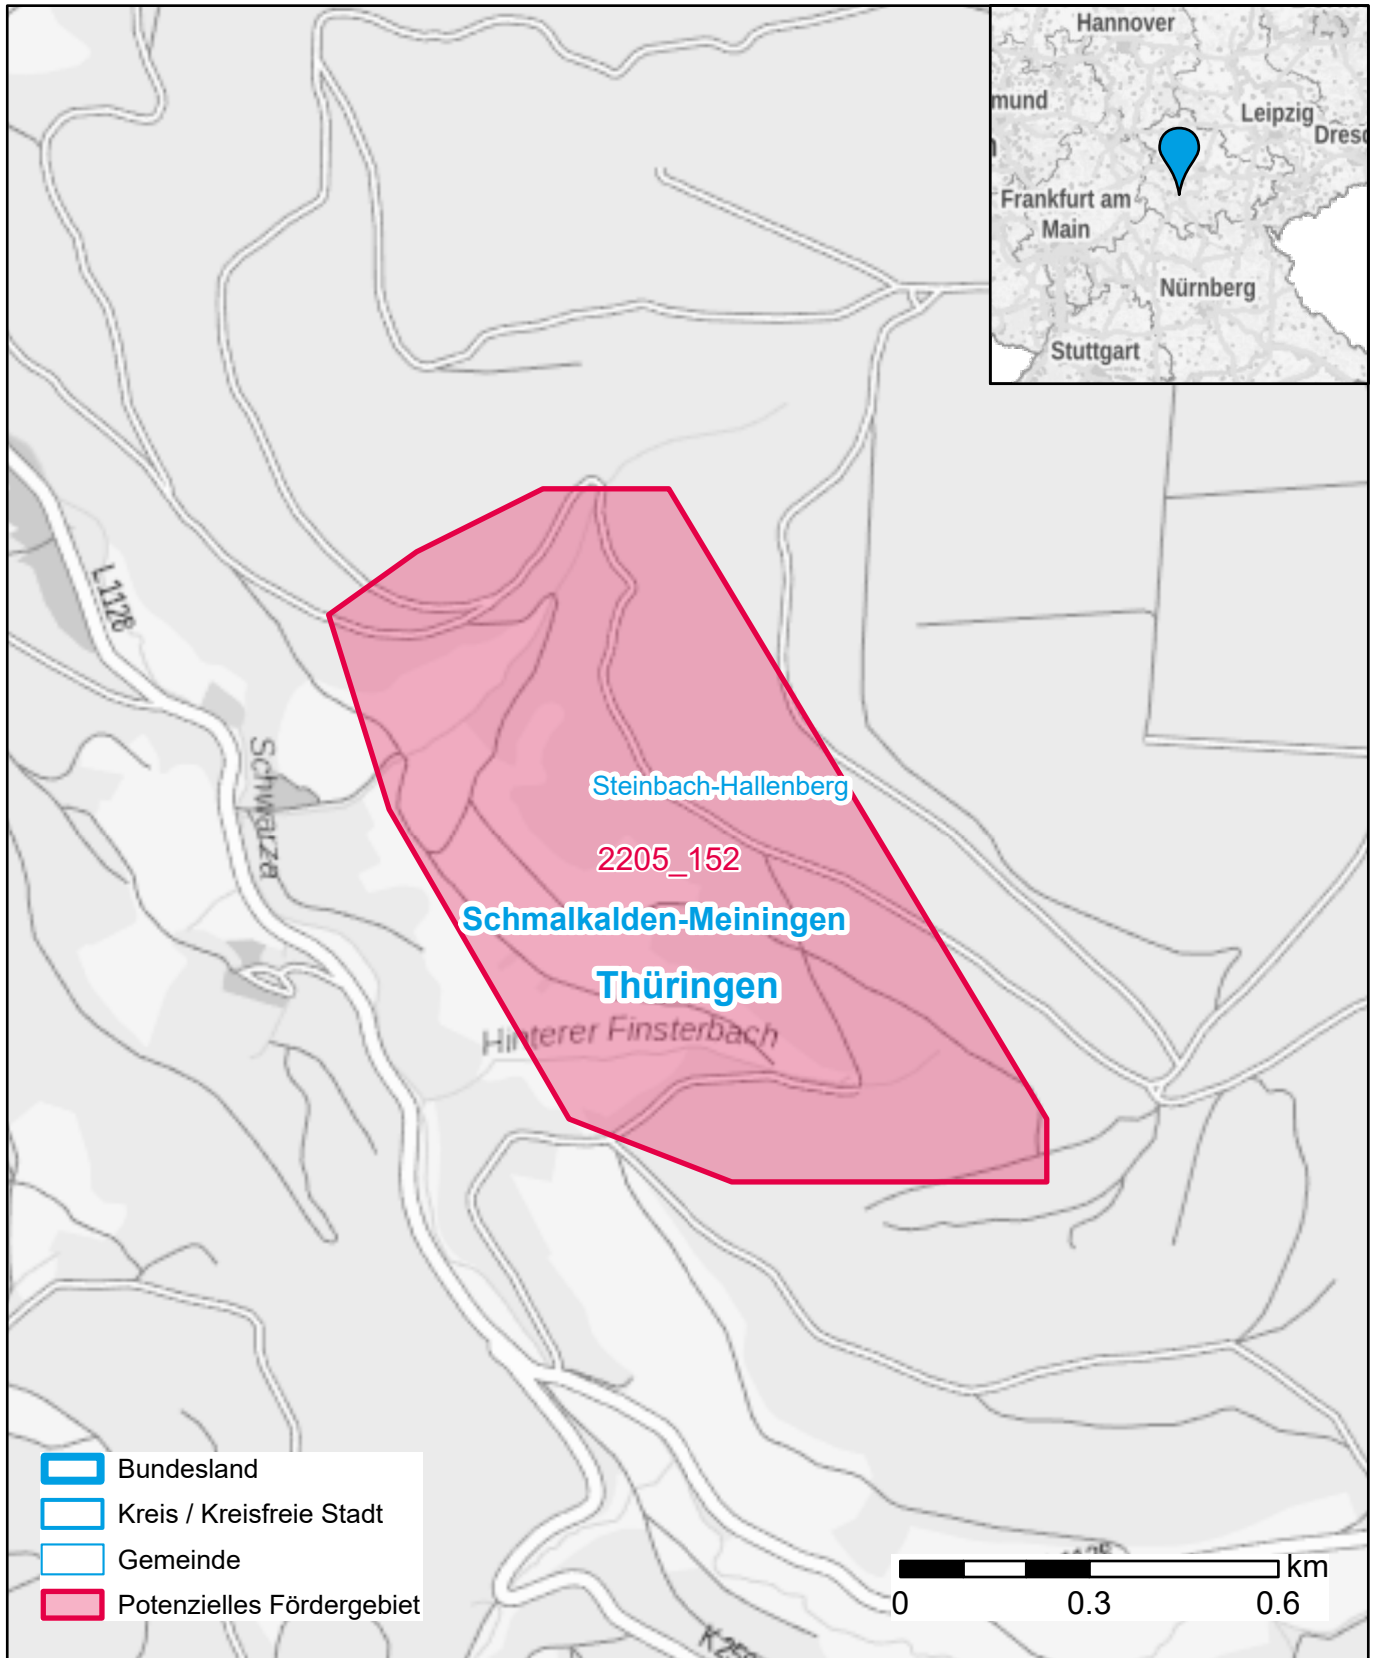

Markterkundungsverfahren zur Schließung weißer Flecken

Thüringen, Landkreis Schmalkalden-Meiningen
Gebiets-ID: 2205_152

Darstellung: Planstand September 2022
Datenbasis: MIG Juli/August 2022
Hintergrundkarte: © GeoBasis-DE / BKG (2022)