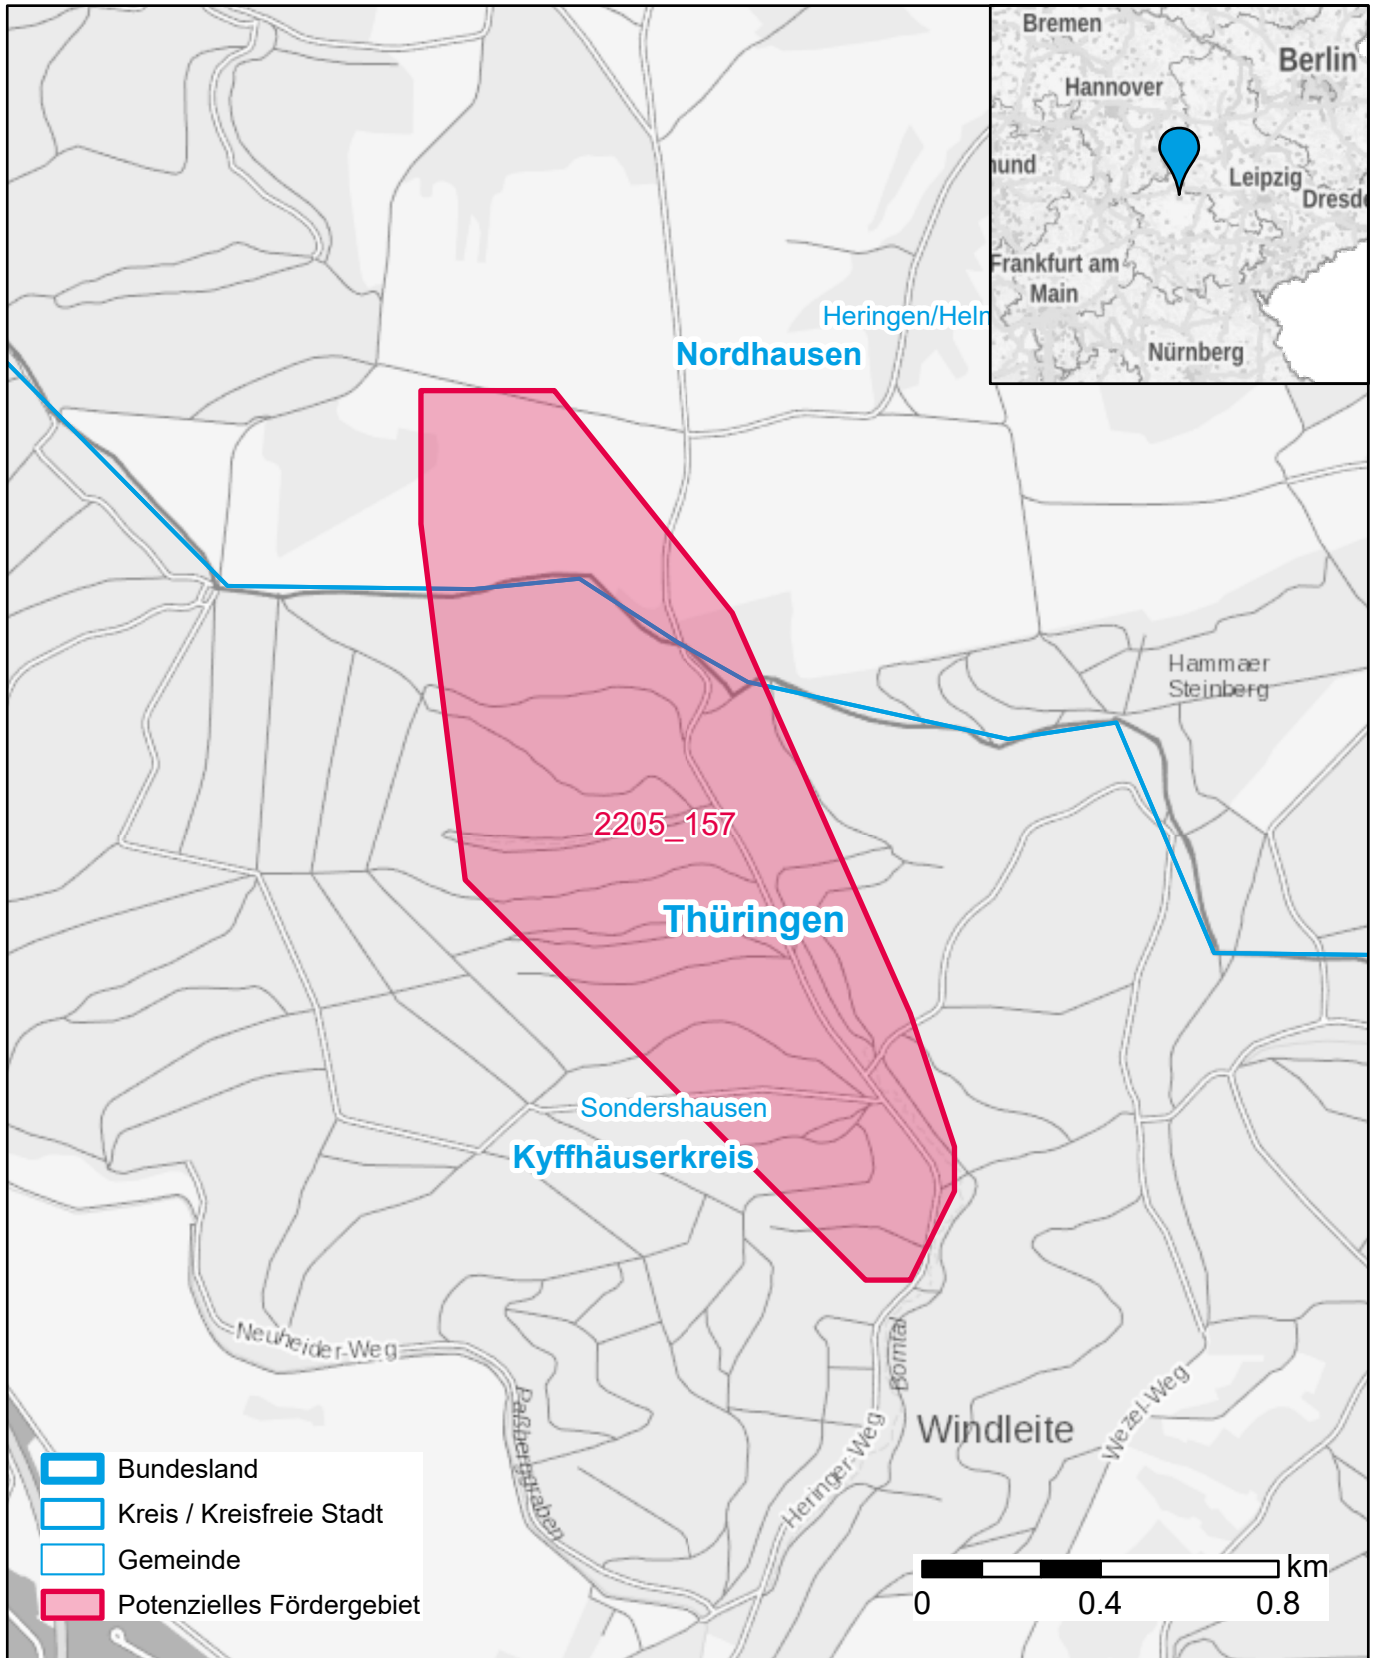

# Markterkundungsverfahren zur Schließung weißer Flecken

Thüringen, Landkreis Nordhausen, Landkreis Kyffhäuserkreis  
Gebiets-ID: 2205\_157

Darstellung: Planstand September 2022  
Datenbasis: MIG Juli/August 2022  
Hintergrundkarte: © GeoBasis-DE / BKG (2022)