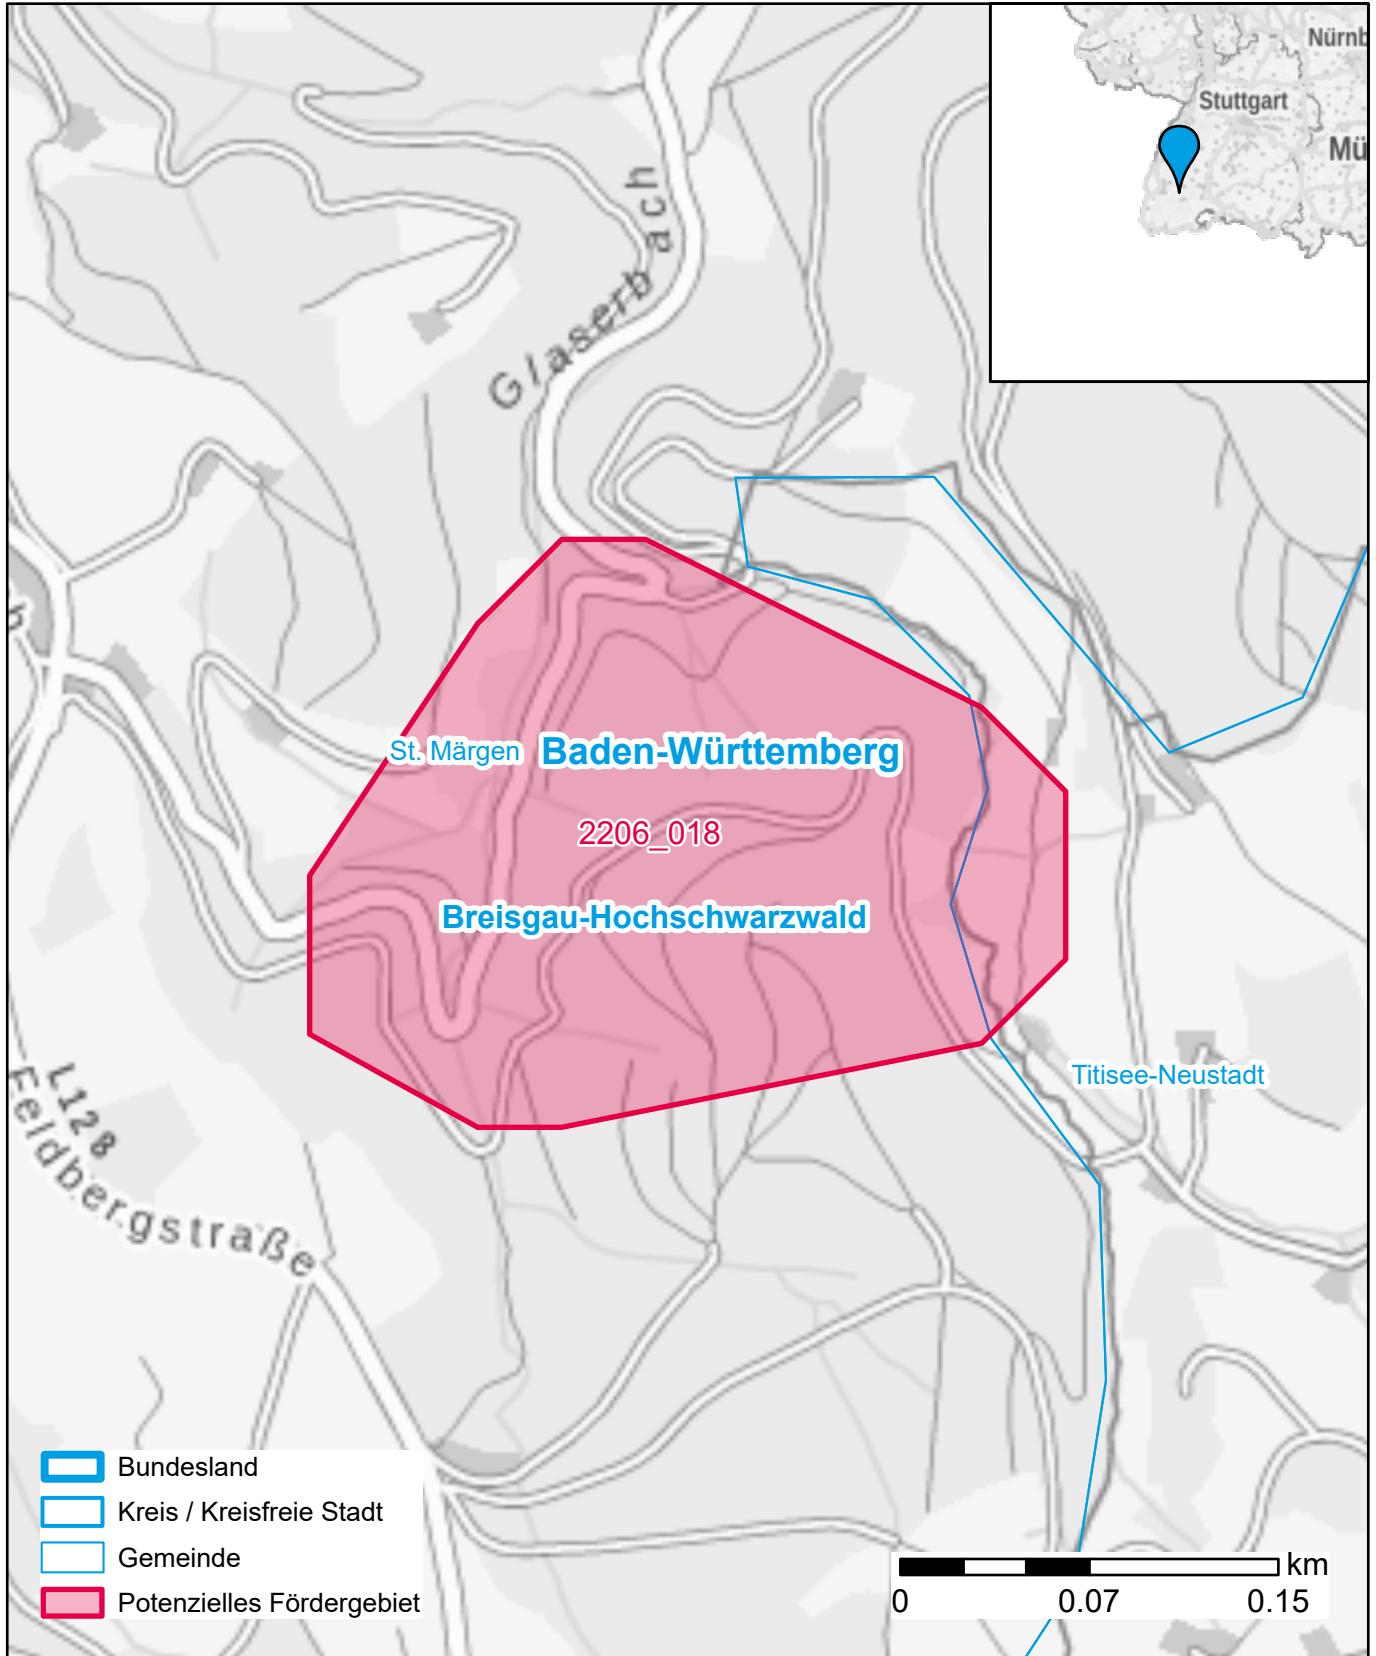

Markterkundungsverfahren zur Schließung weißer Flecken

Baden-Württemberg, Landkreis Breisgau-Hochschwarzwald
Gebiets-ID: 2206_018

Darstellung: Planstand November 2022
Datenbasis: MIG Juli/August 2022
Hintergrundkarte: © GeoBasis-DE / BKG (2022)