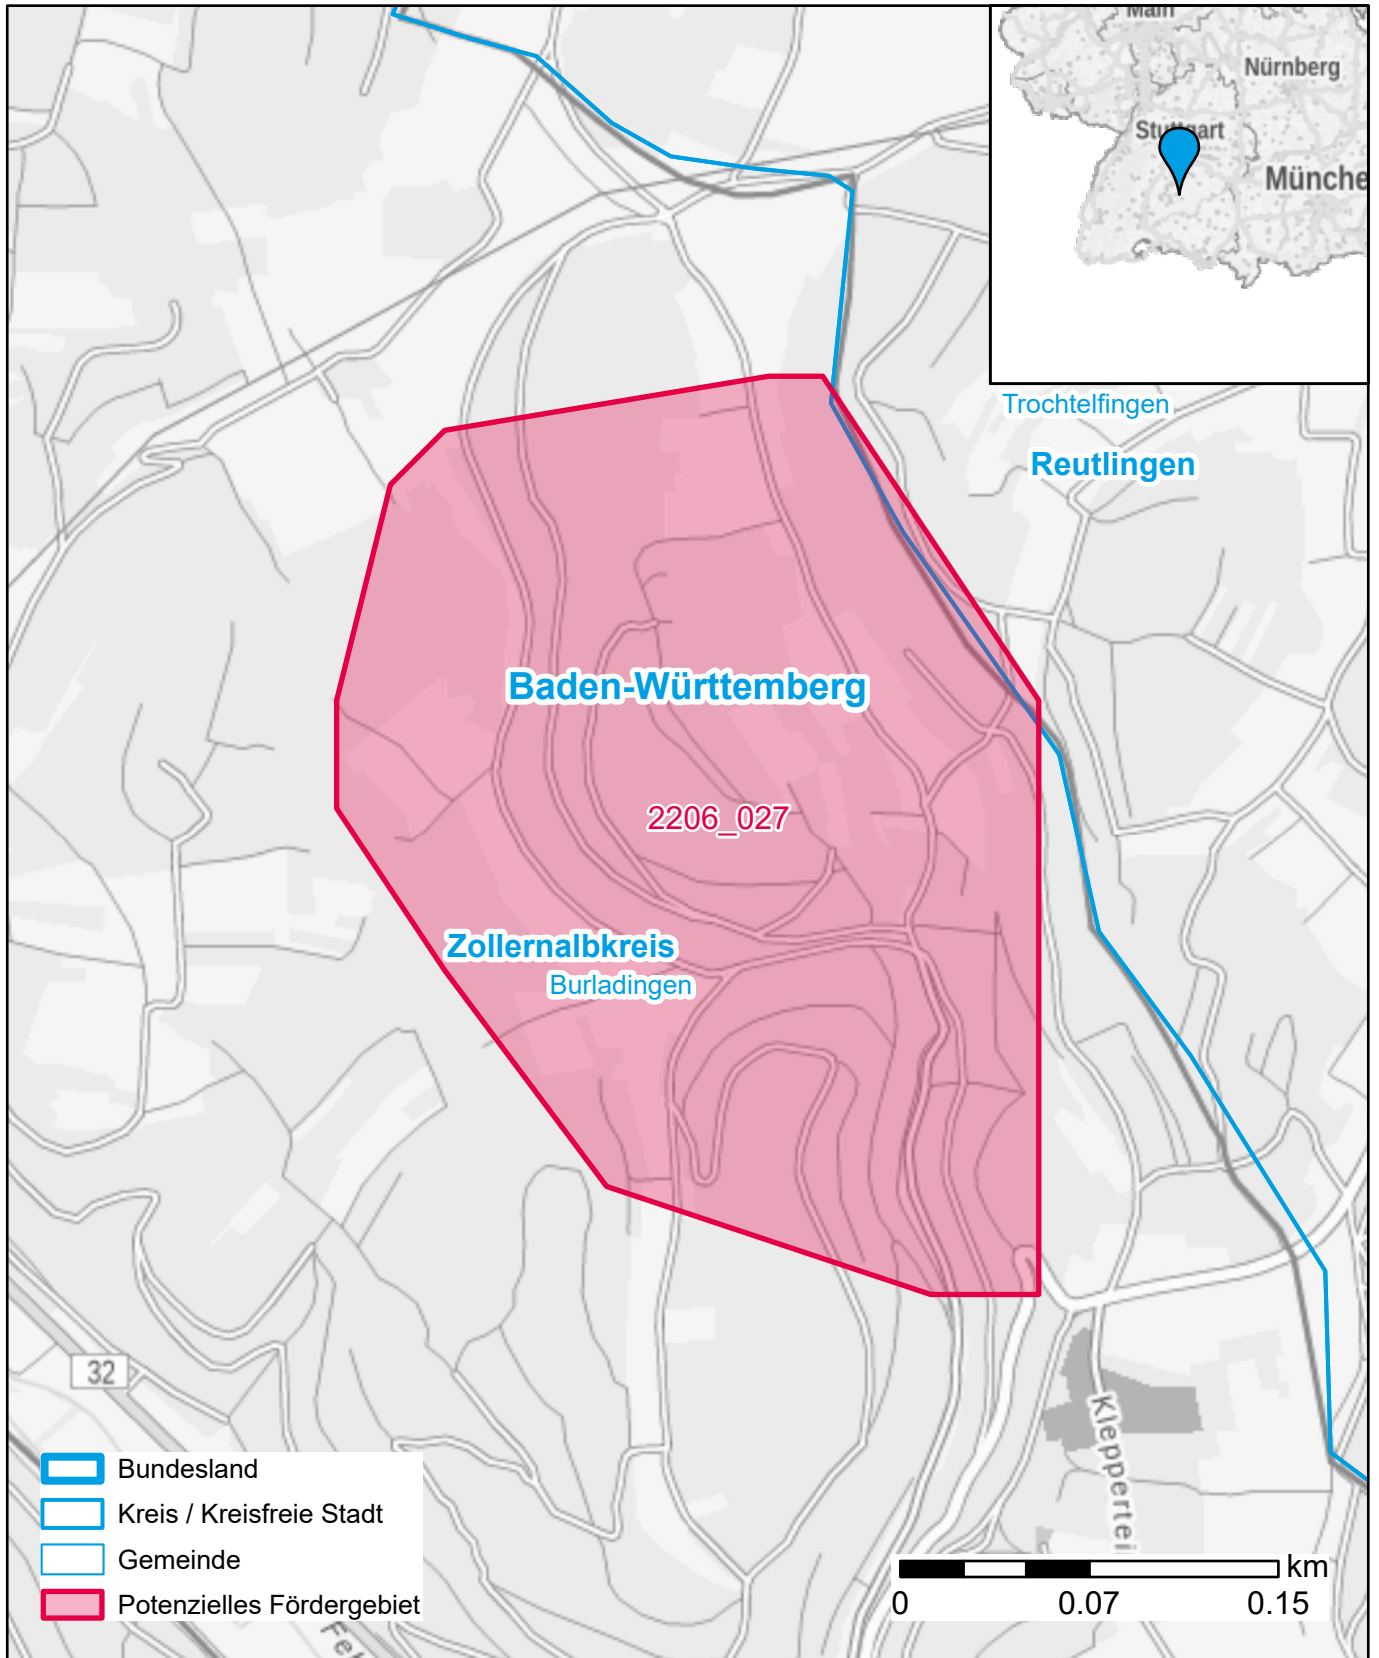

Markterkundungsverfahren zur Schließung weißer Flecken

Baden-Württemberg, Landkreis Reutlingen, Landkreis Zollernalbkreis
Gebiets-ID: 2206_027

Darstellung: Planstand November 2022
Datenbasis: MIG Juli/August 2022
Hintergrundkarte: © GeoBasis-DE / BKG (2022)