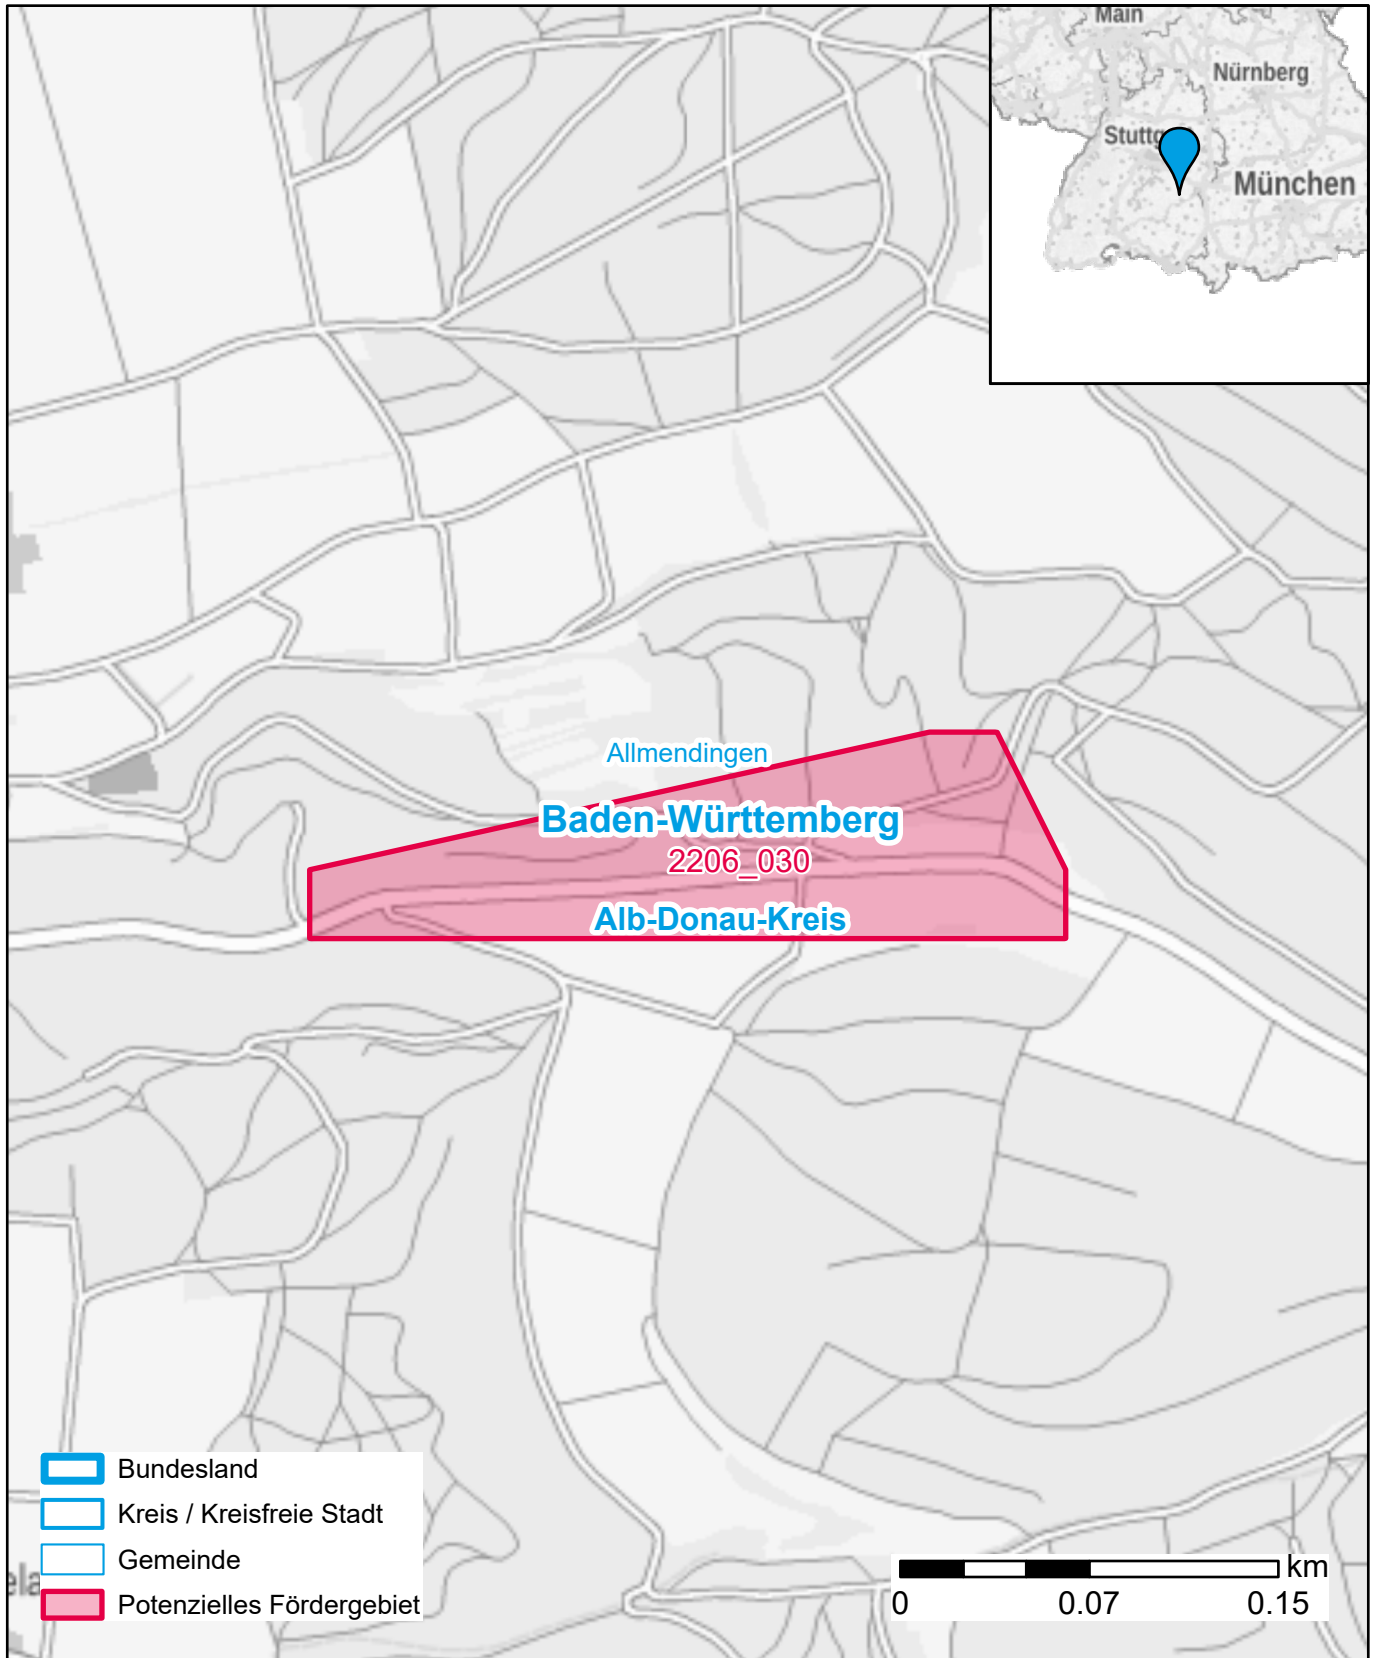

# Markterkundungsverfahren zur Schließung weißer Flecken

Baden-Württemberg, Landkreis Alb-Donau-Kreis  
Gebiets-ID: 2206\_030

Darstellung: Planstand November 2022  
Datenbasis: MIG Juli/August 2022  
Hintergrundkarte: © GeoBasis-DE / BKG (2022)