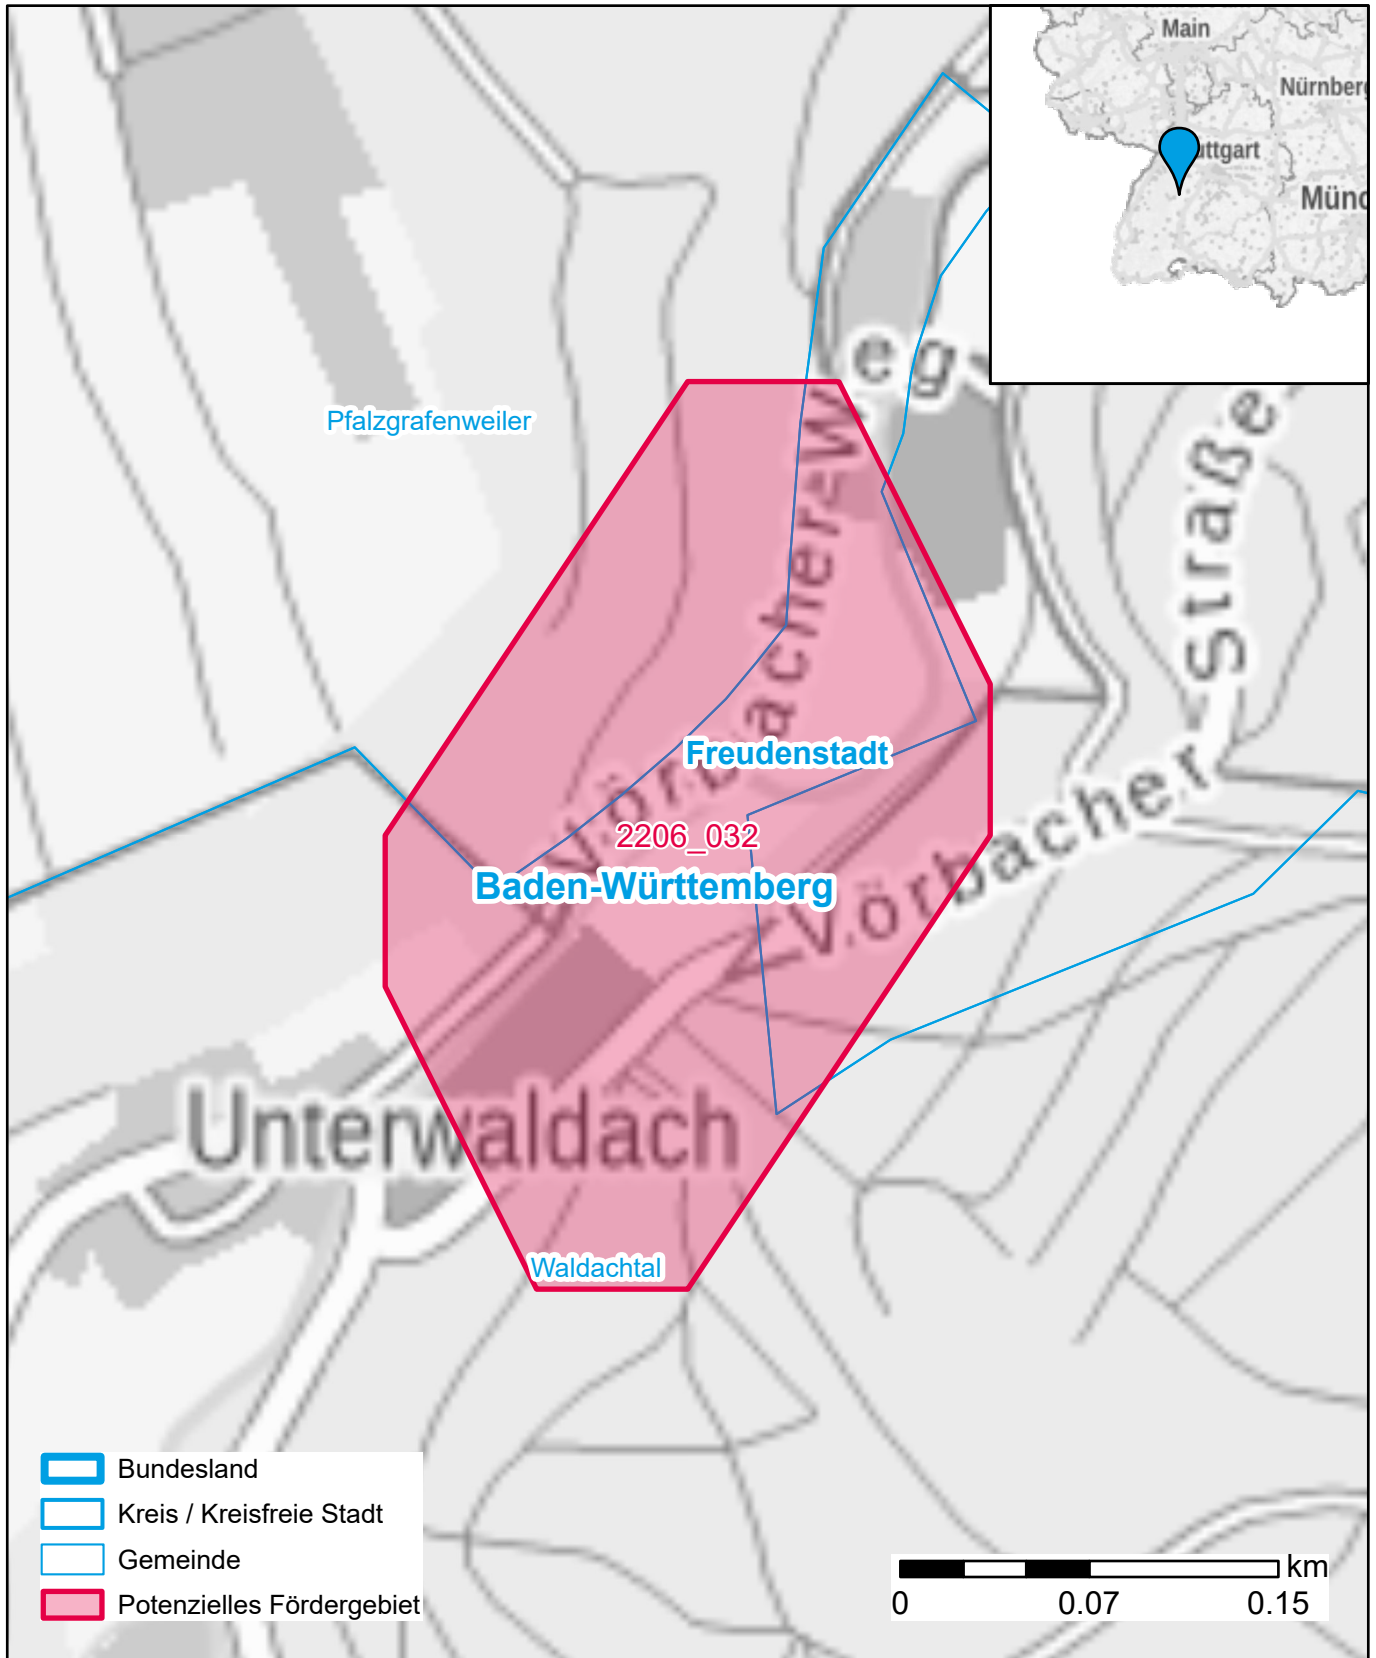

# Markterkundungsverfahren zur Schließung weißer Flecken

Baden-Württemberg, Landkreis Freudenstadt  
Gebiets-ID: 2206\_032

Darstellung: Planstand November 2022  
Datenbasis: MIG Juli/August 2022  
Hintergrundkarte: © GeoBasis-DE / BKG (2022)