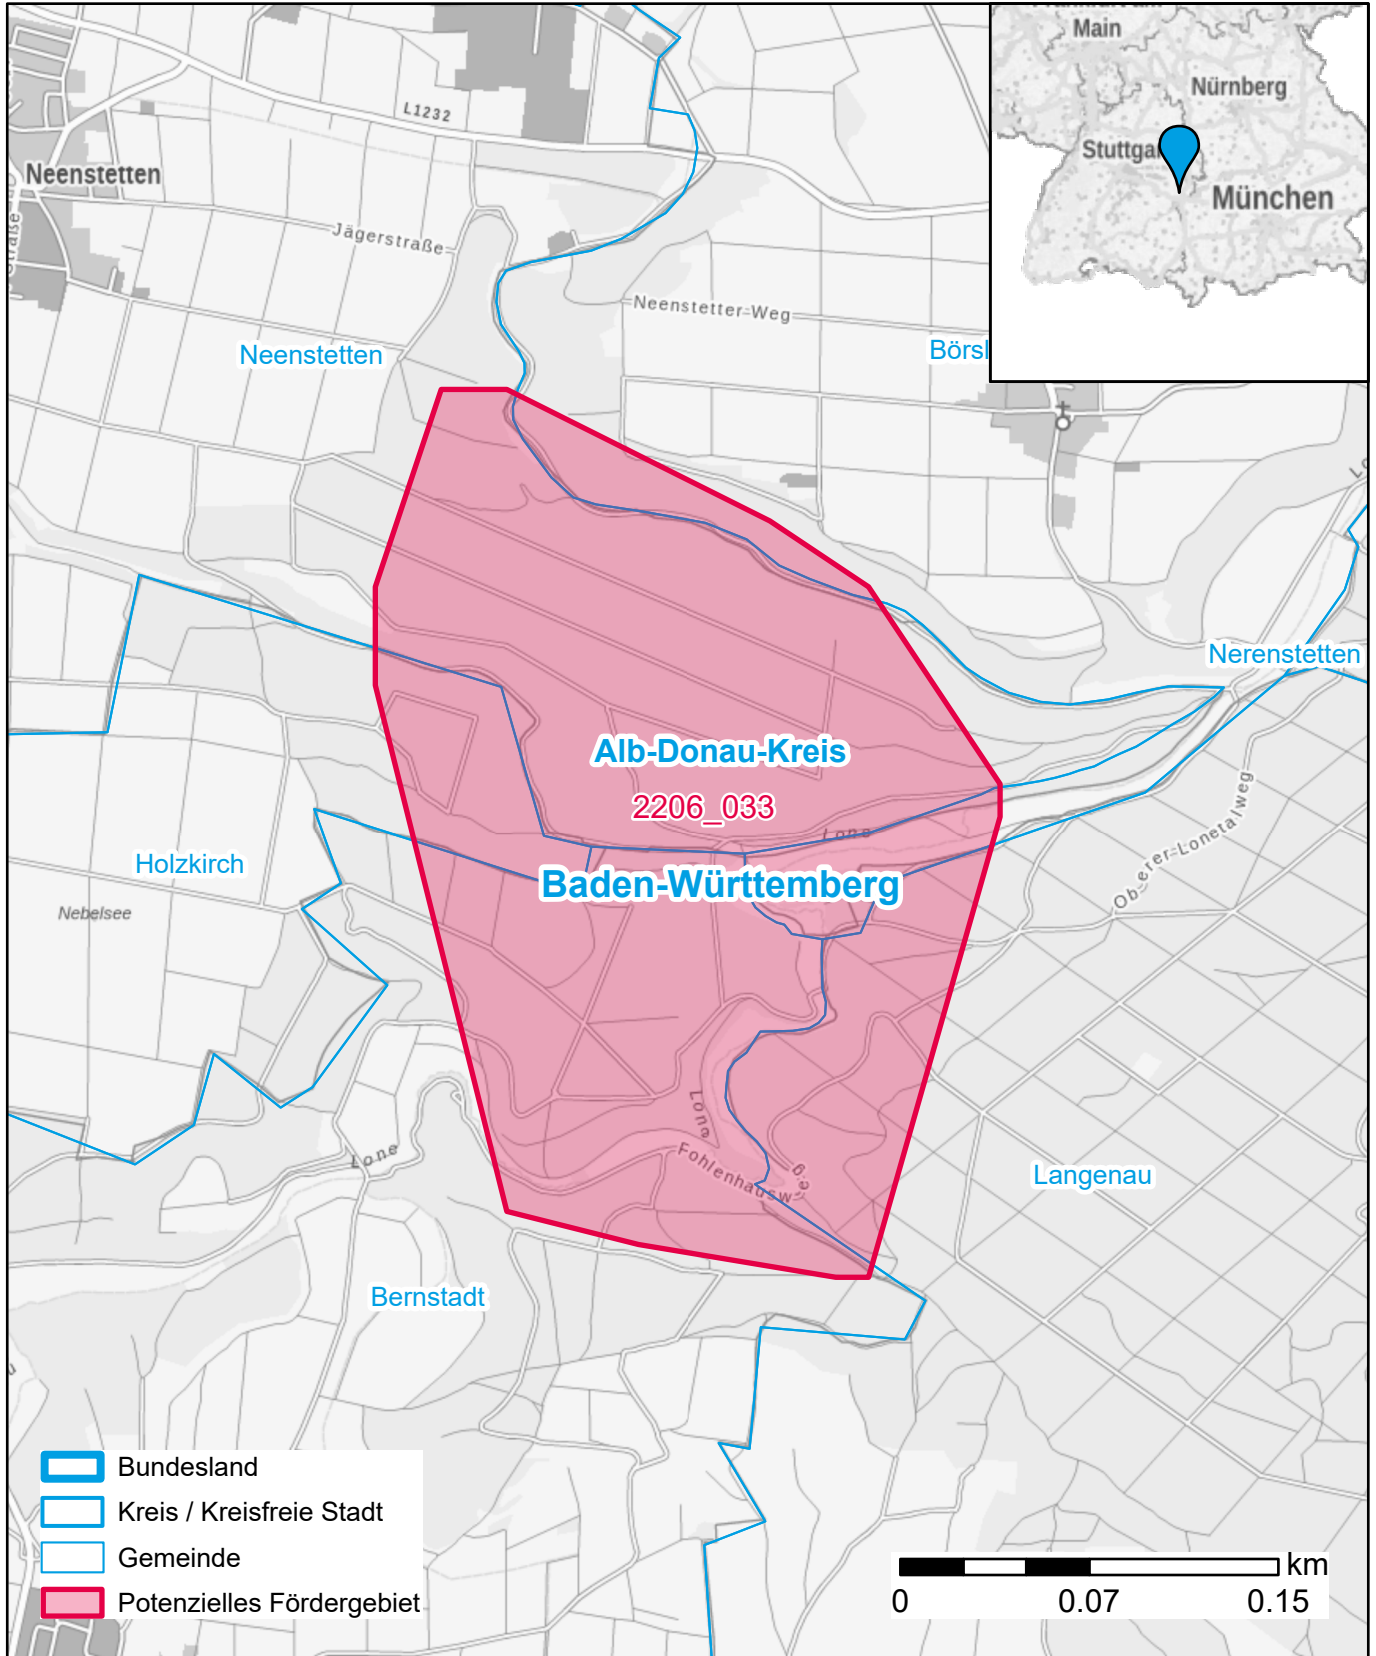

# Markterkundungsverfahren zur Schließung weißer Flecken

Baden-Württemberg, Landkreis Alb-Donau-Kreis  
Gebiets-ID: 2206\_033

Darstellung: Planstand November 2022  
Datenbasis: MIG Juli/August 2022  
Hintergrundkarte: © GeoBasis-DE / BKG (2022)