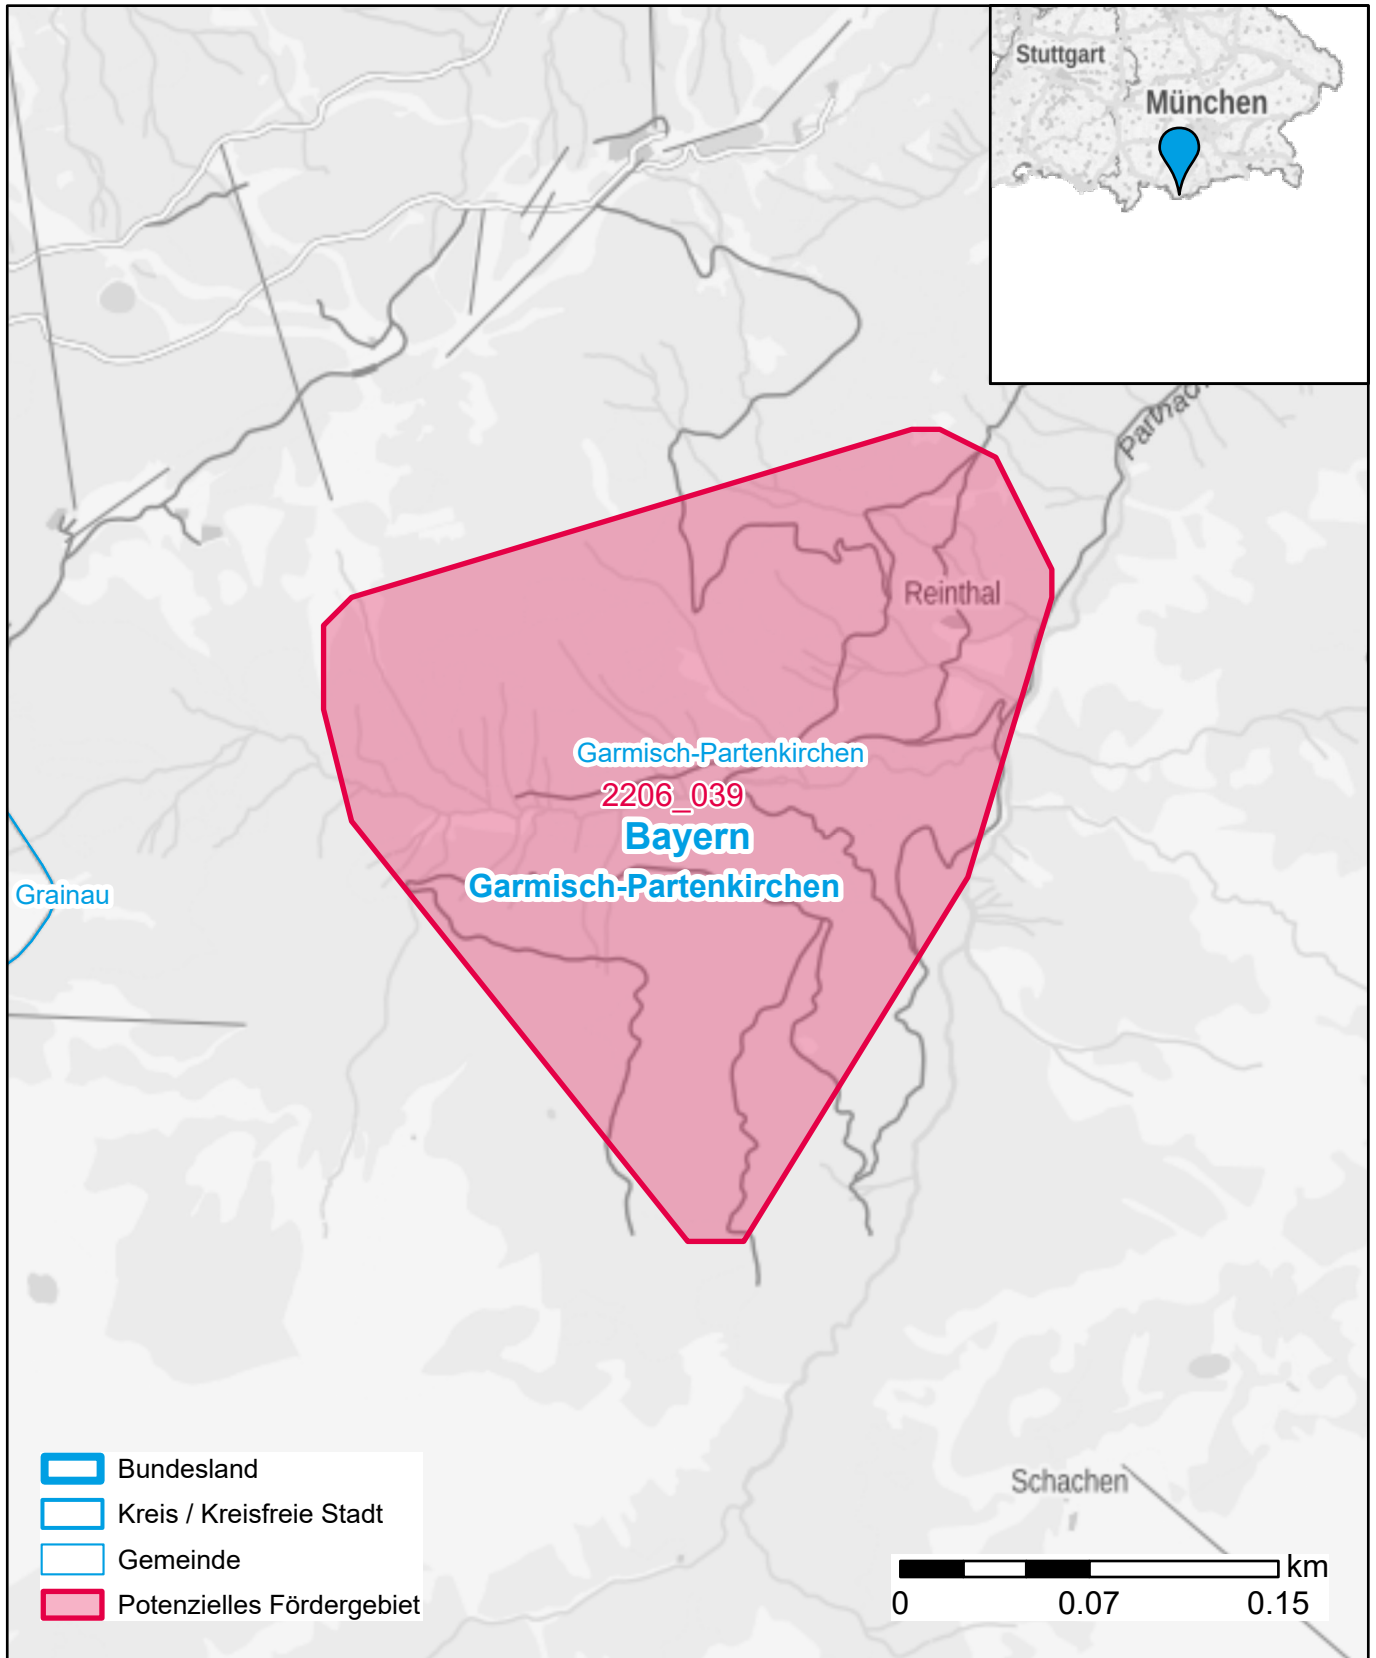

# Markterkundungsverfahren zur Schließung weißer Flecken

Bayern, Landkreis Garmisch-Partenkirchen  
Gebiets-ID: 2206\_039

Darstellung: Planstand November 2022  
Datenbasis: MIG Juli/August 2022  
Hintergrundkarte: © GeoBasis-DE / BKG (2022)