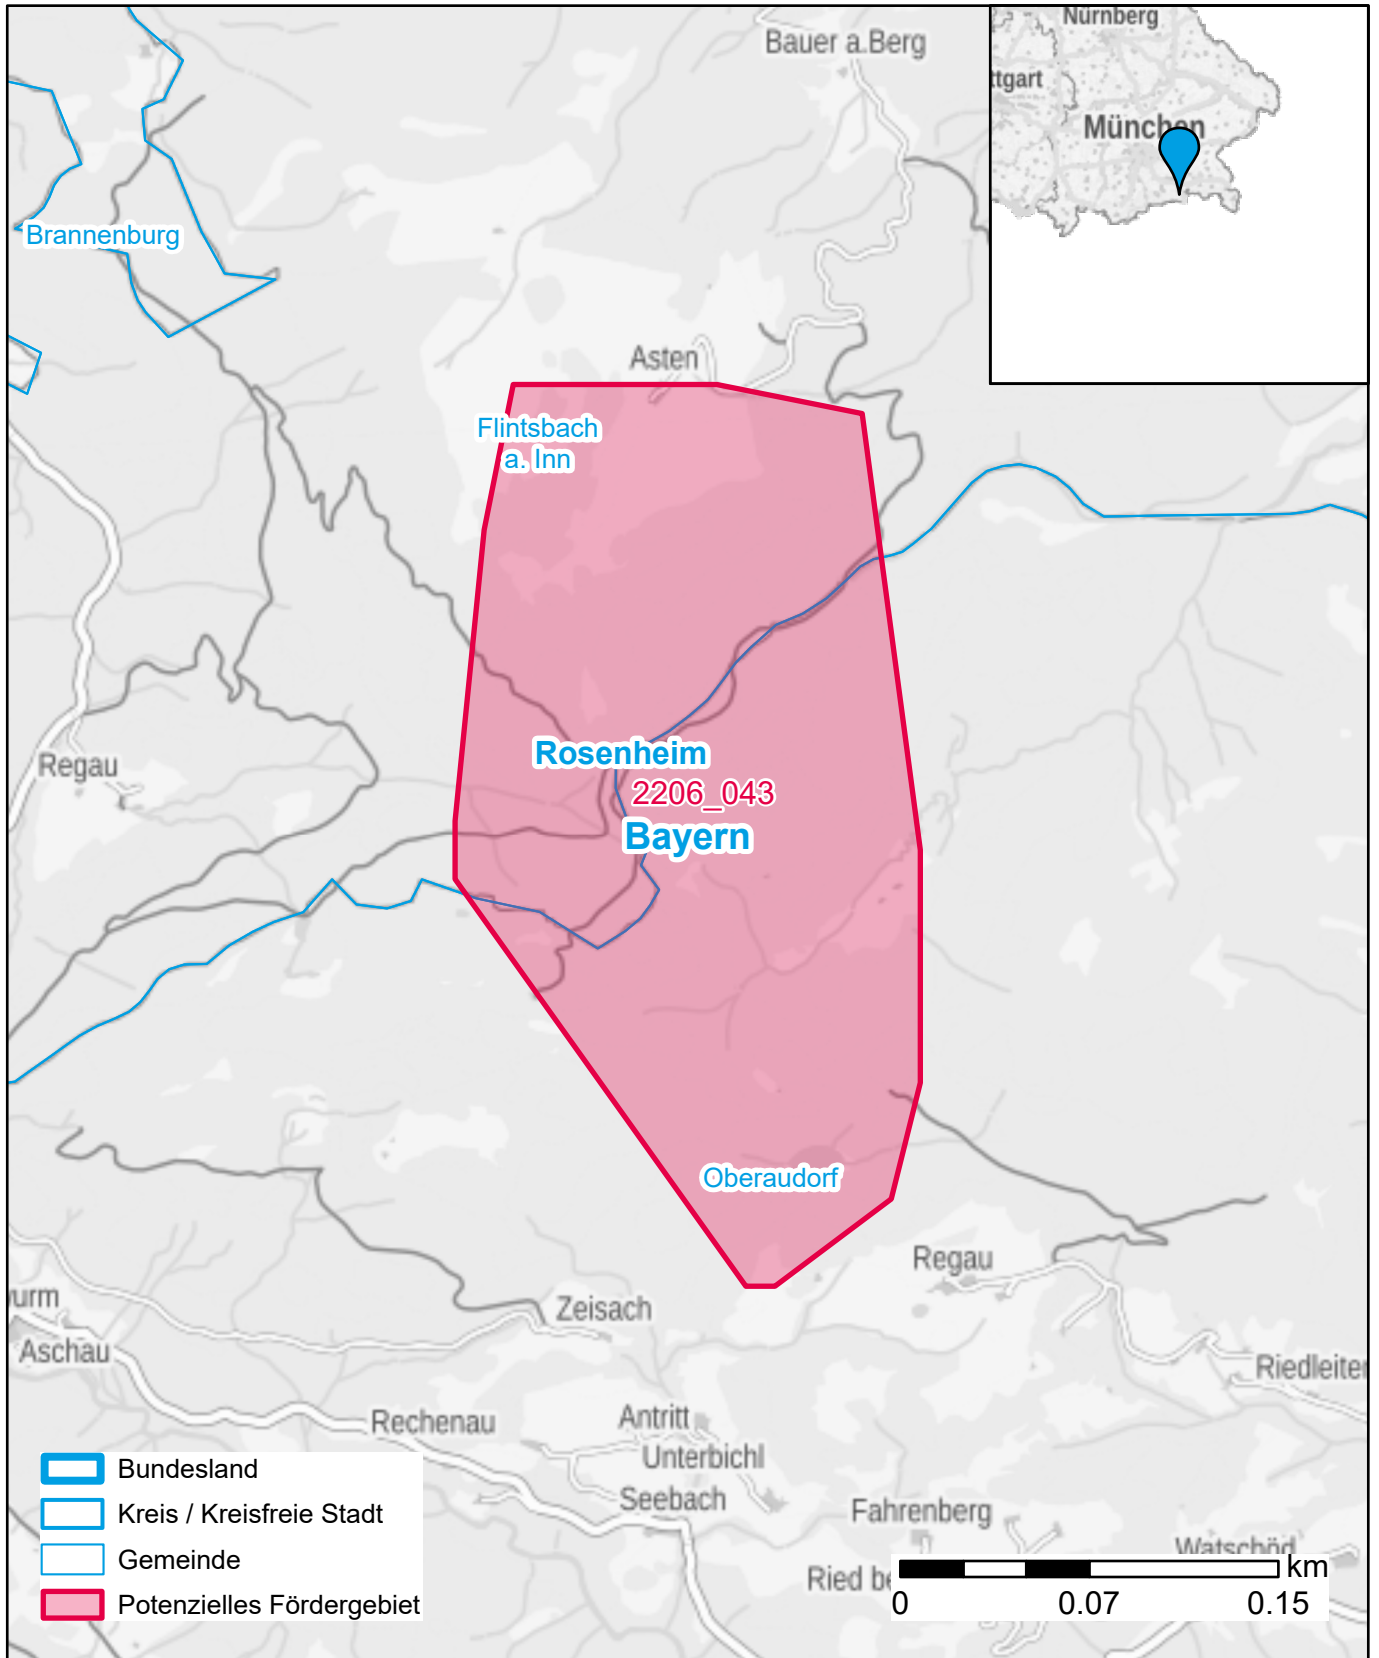

Markterkundungsverfahren zur Schließung weißer Flecken

Bayern, Landkreis Rosenheim

Gebiets-ID: 2206_043

Darstellung: Planstand November 2022

Datenbasis: MIG Juli/August 2022

Hintergrundkarte: © GeoBasis-DE / BKG (2022)