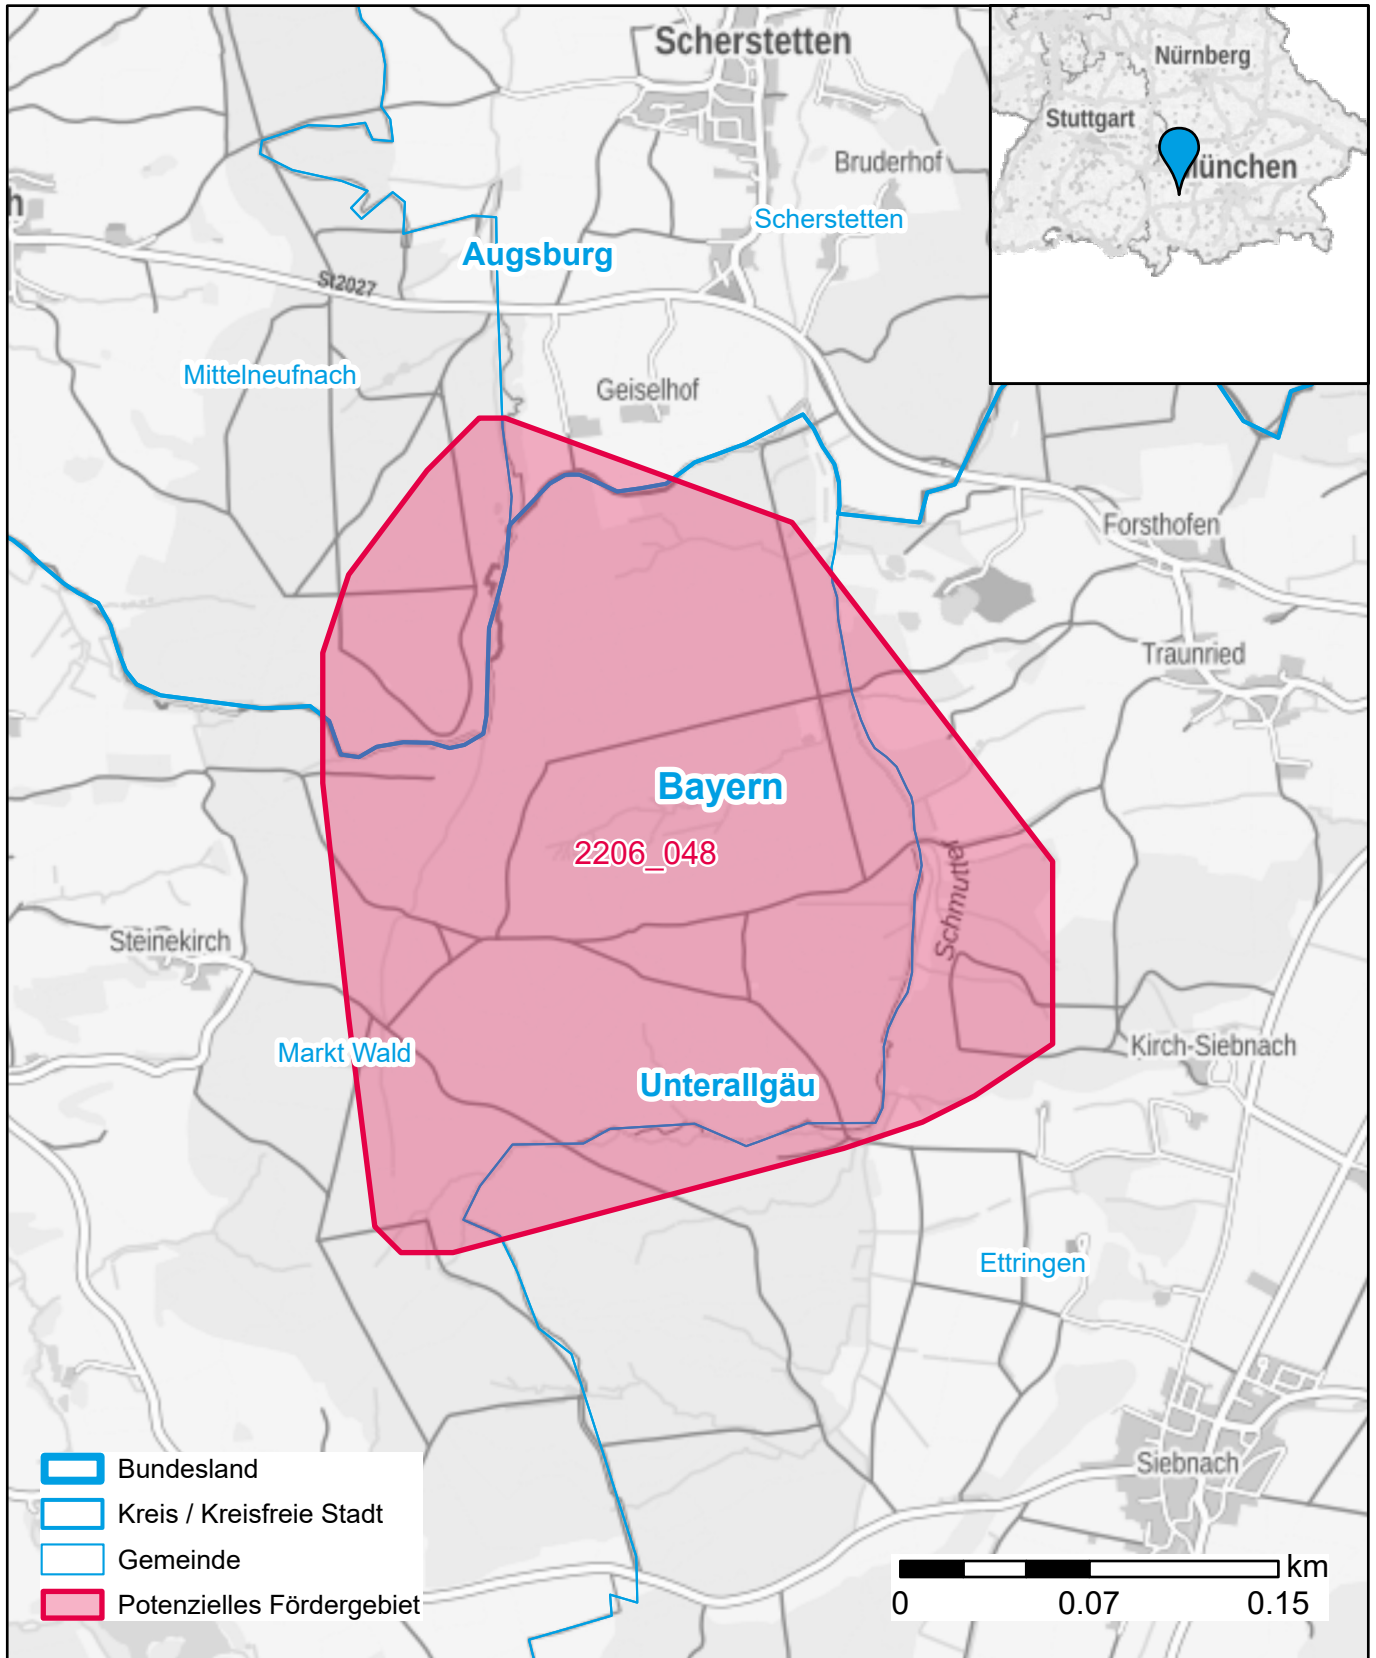

Markterkundungsverfahren zur Schließung weißer Flecken

Bayern, Landkreis Augsburg, Landkreis Unterallgäu
Gebiets-ID: 2206_048

Darstellung: Planstand November 2022
Datenbasis: MIG Juli/August 2022
Hintergrundkarte: © GeoBasis-DE / BKG (2022)