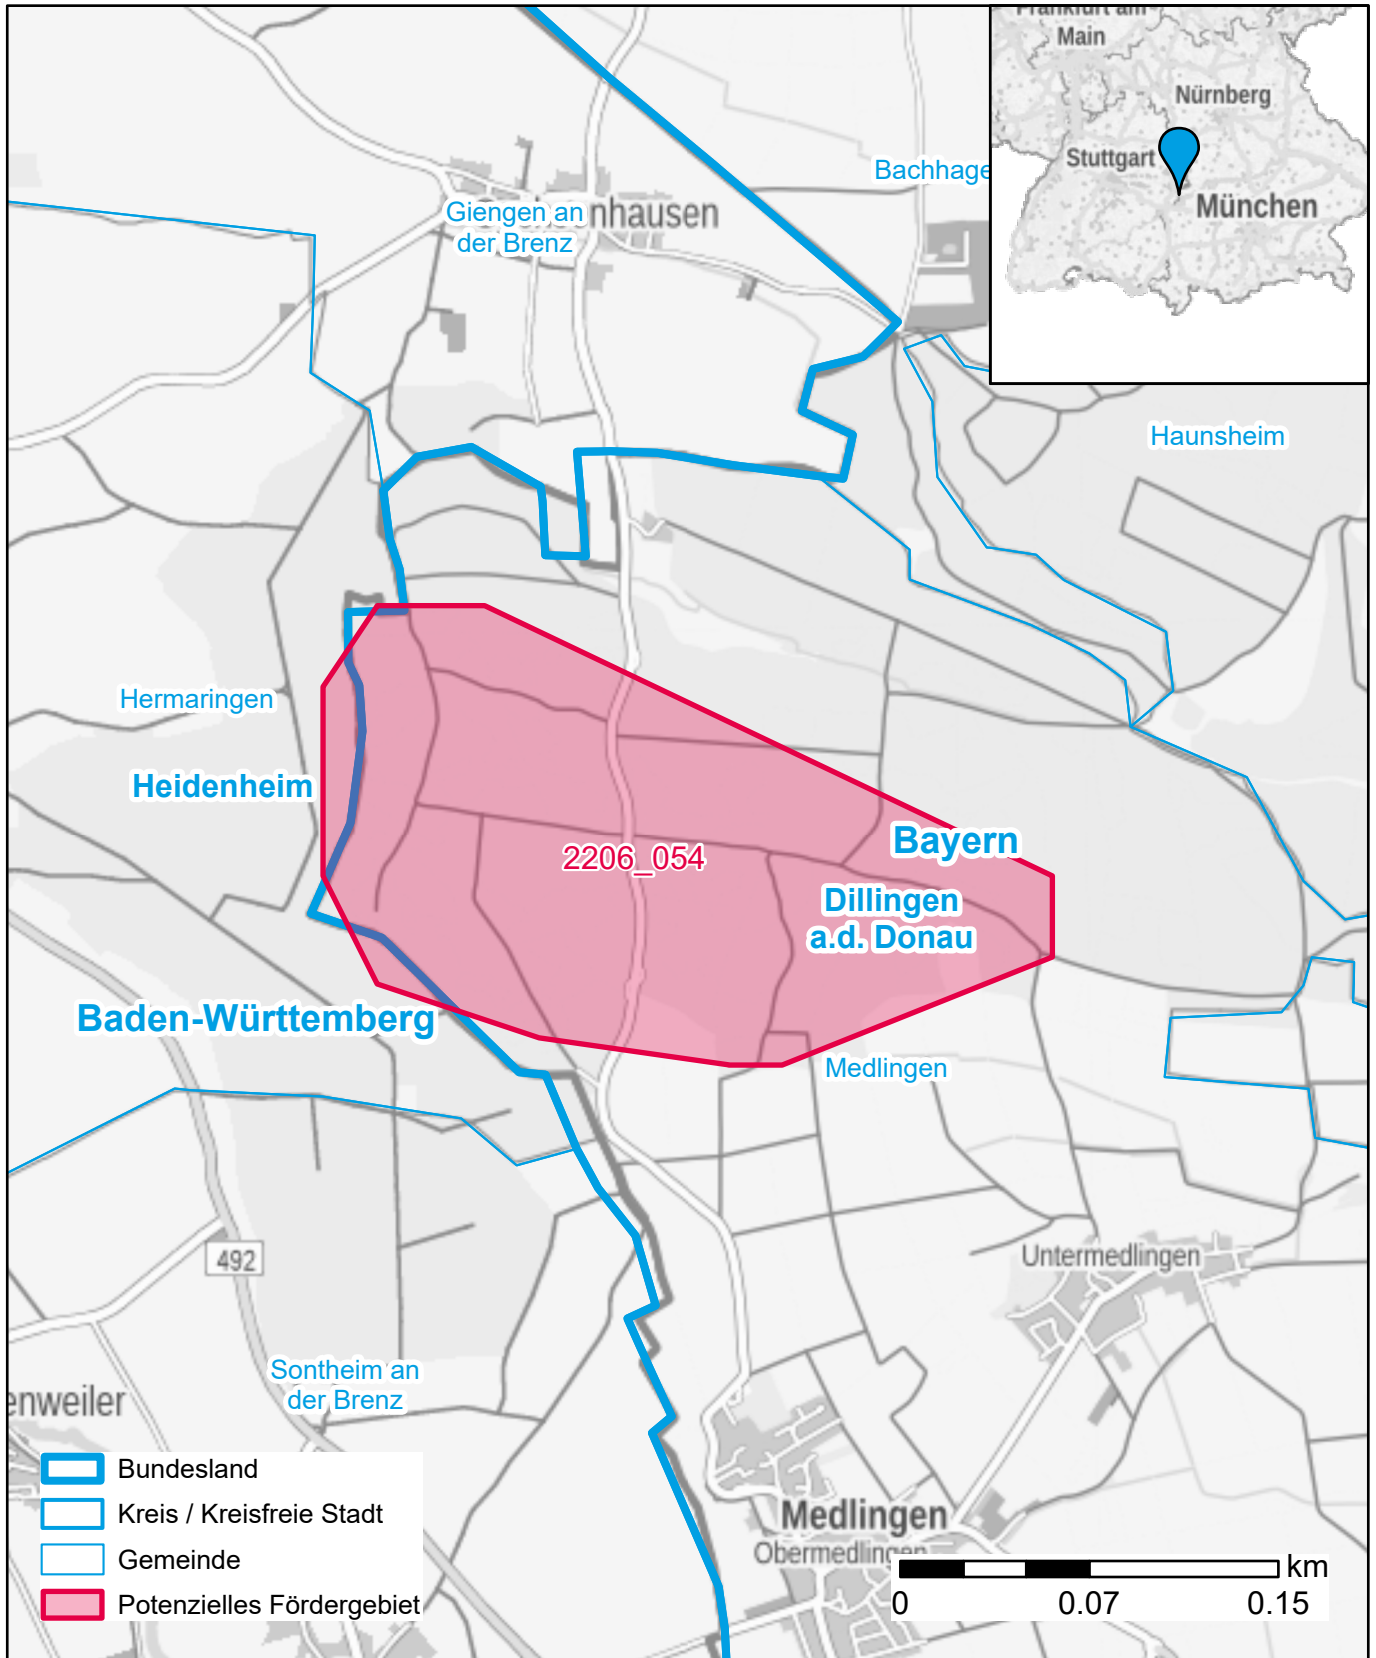

Markterkundungsverfahren zur Schließung weißer Flecken

Baden-Württemberg, Bayern, Landkreis Heidenheim, Landkreis Dillingen a.d. Donau
Gebiets-ID: 2206_054

Darstellung: Planstand November 2022
Datenbasis: MIG Juli/August 2022
Hintergrundkarte: © GeoBasis-DE / BKG (2022)