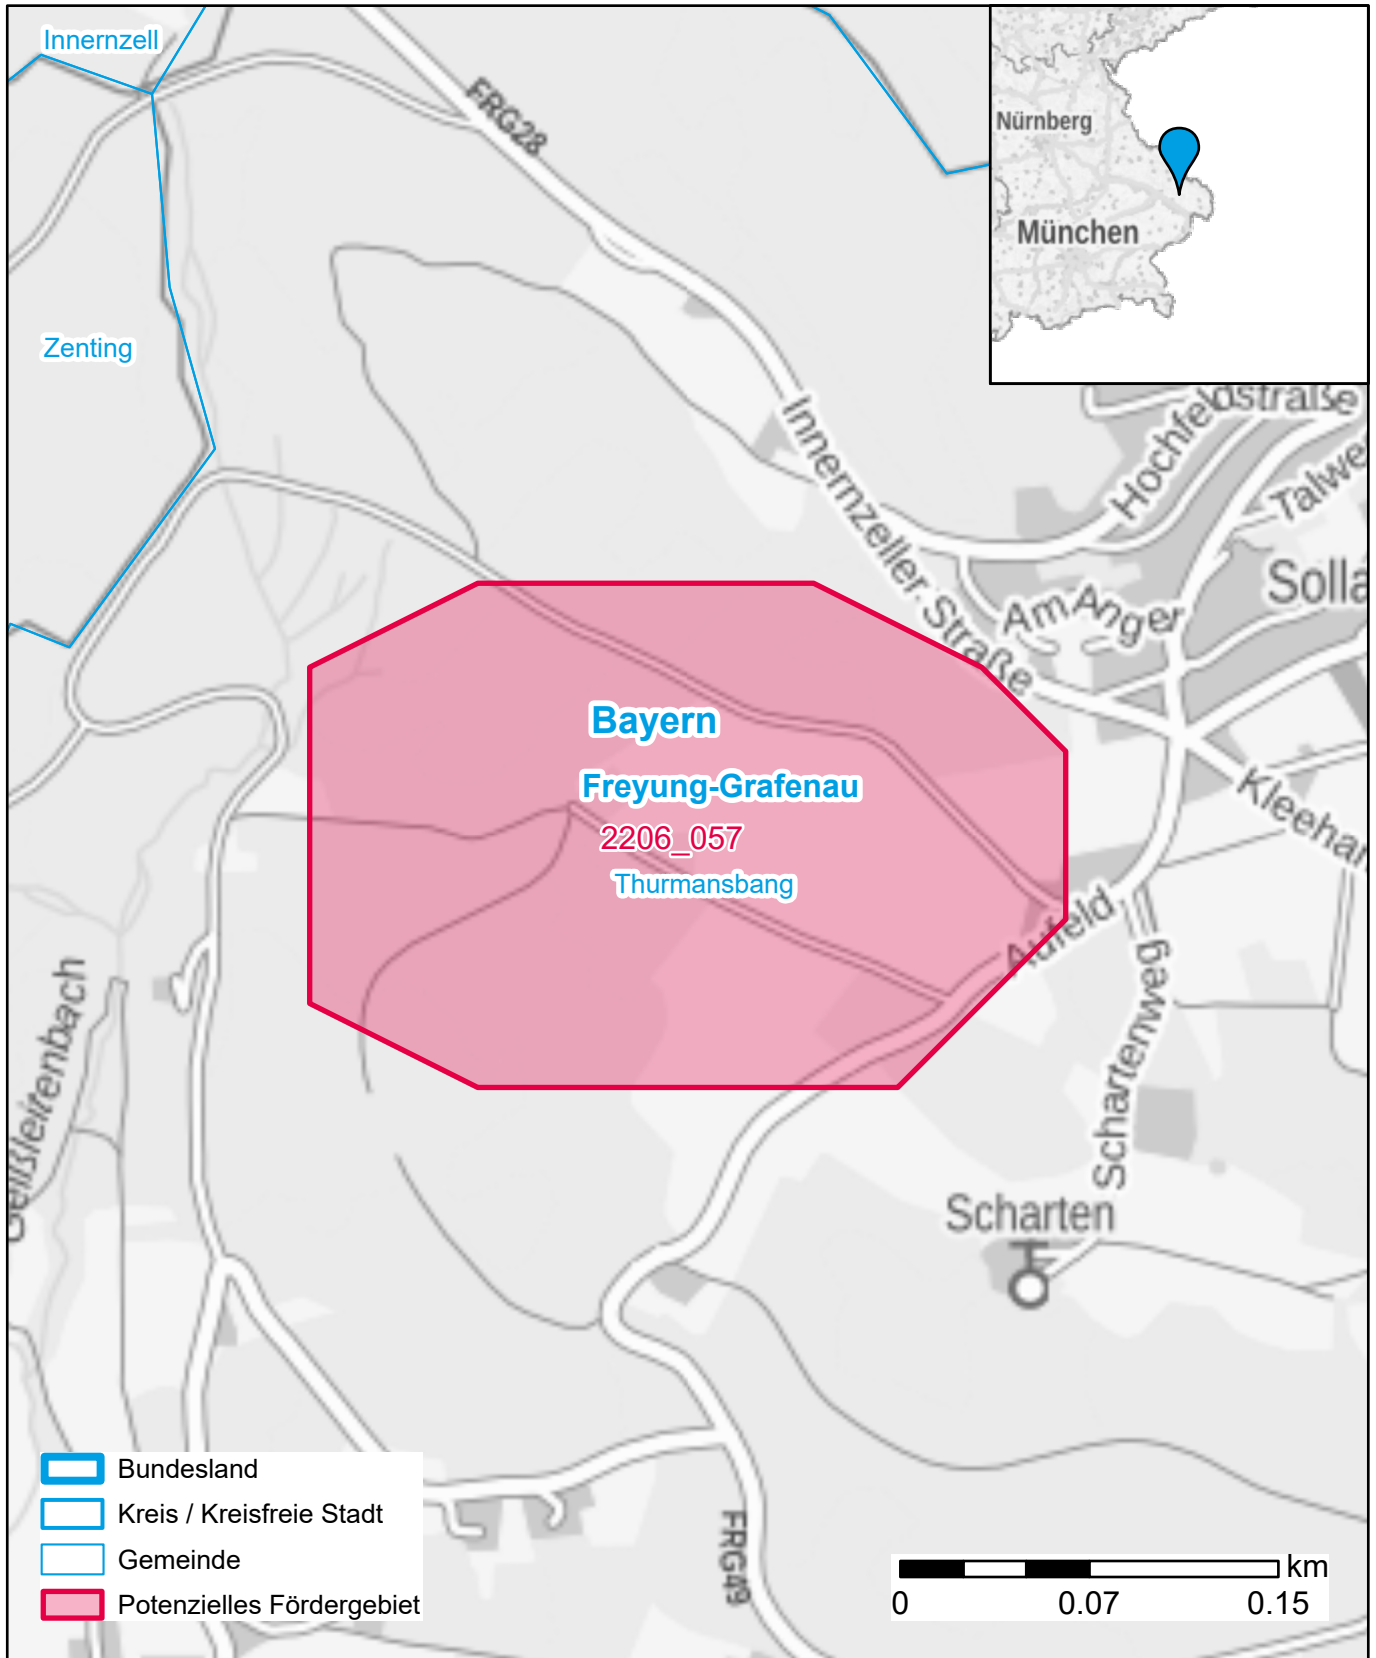

Markterkundungsverfahren zur Schließung weißer Flecken

Bayern, Landkreis Freyung-Grafenau
Gebiets-ID: 2206_057

Darstellung: Planstand November 2022
Datenbasis: MIG Juli/August 2022
Hintergrundkarte: © GeoBasis-DE / BKG (2022)