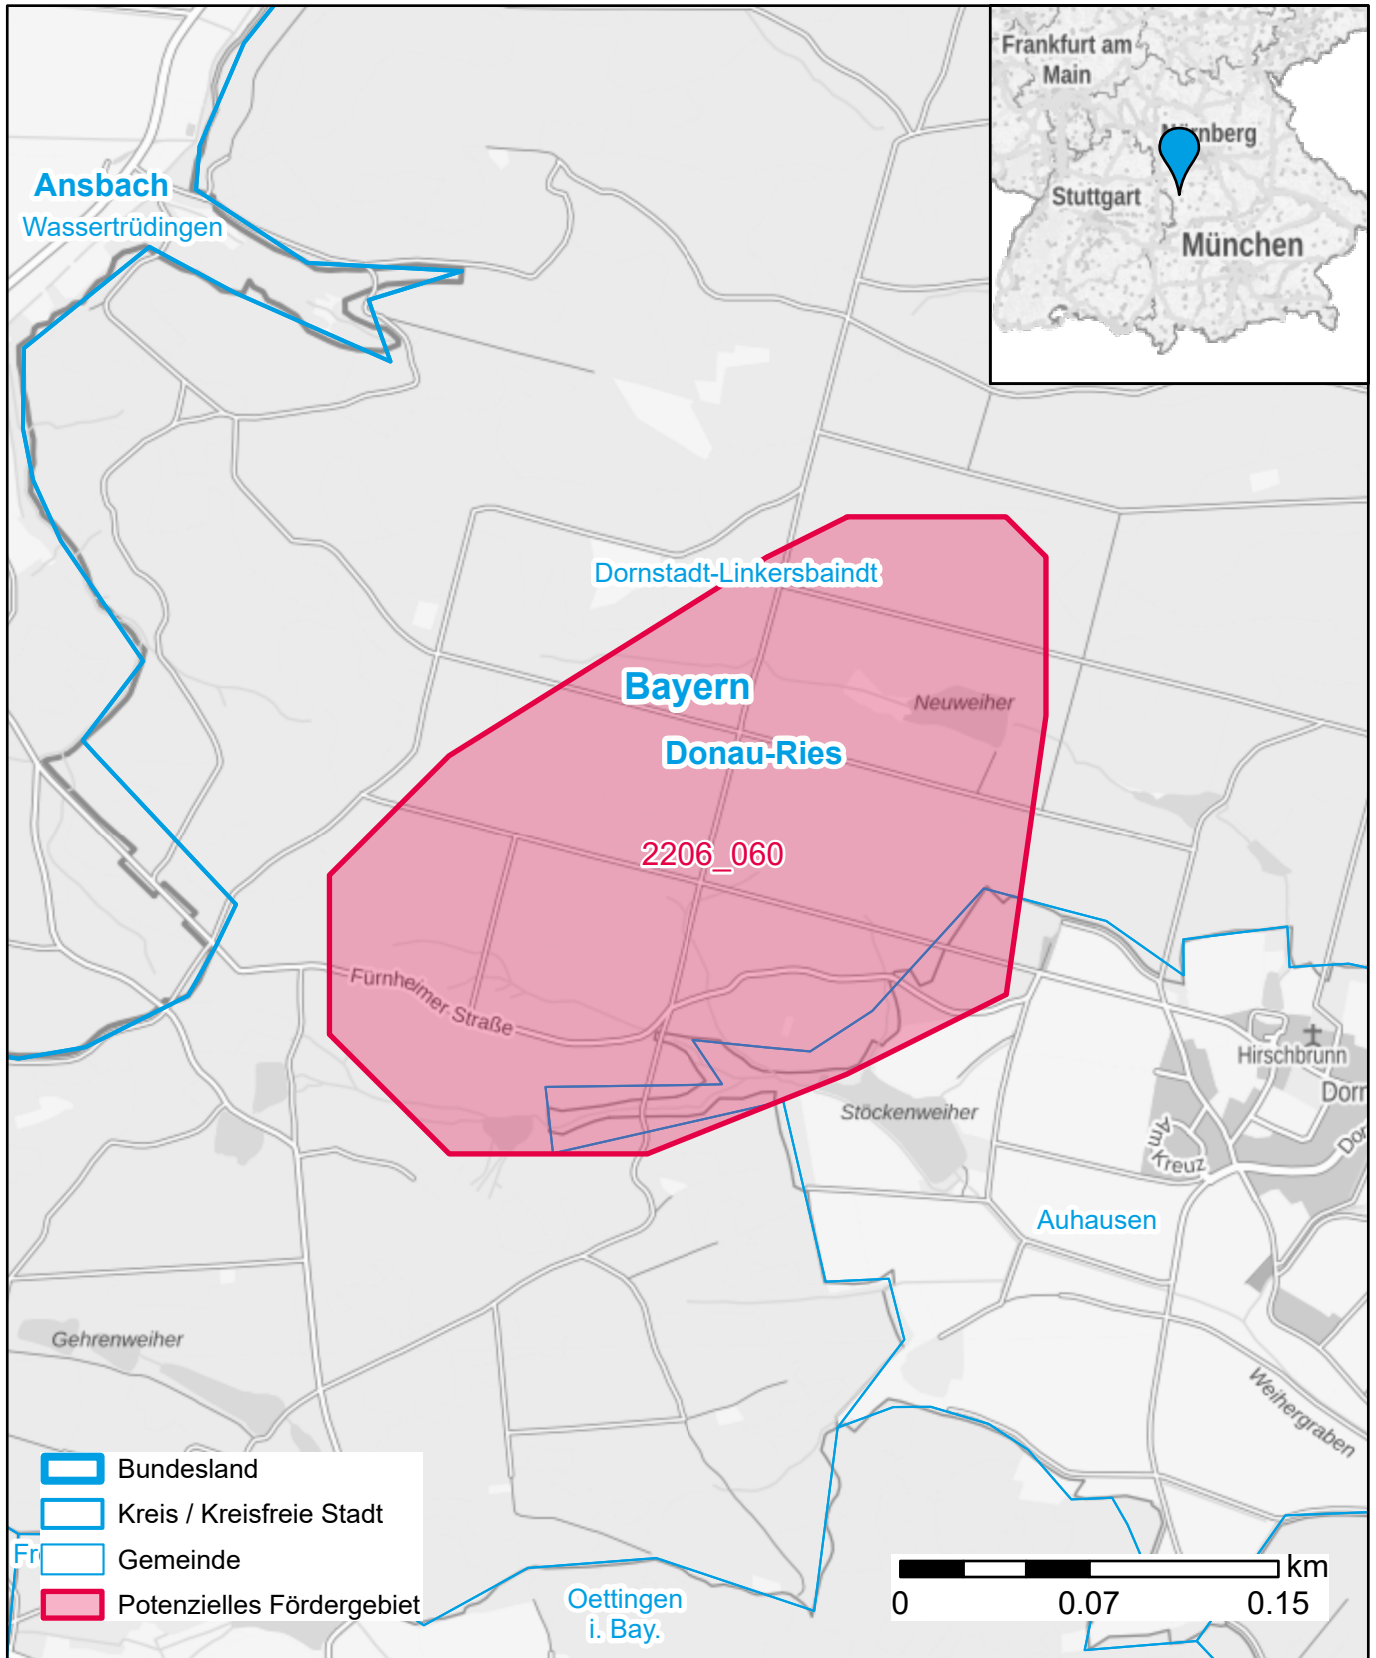

# Markterkundungsverfahren zur Schließung weißer Flecken

Bayern, Landkreis Donau-Ries

Gebiets-ID: 2206\_060

Darstellung: Planstand November 2022

Datenbasis: MIG Juli/August 2022

Hintergrundkarte: © GeoBasis-DE / BKG (2022)