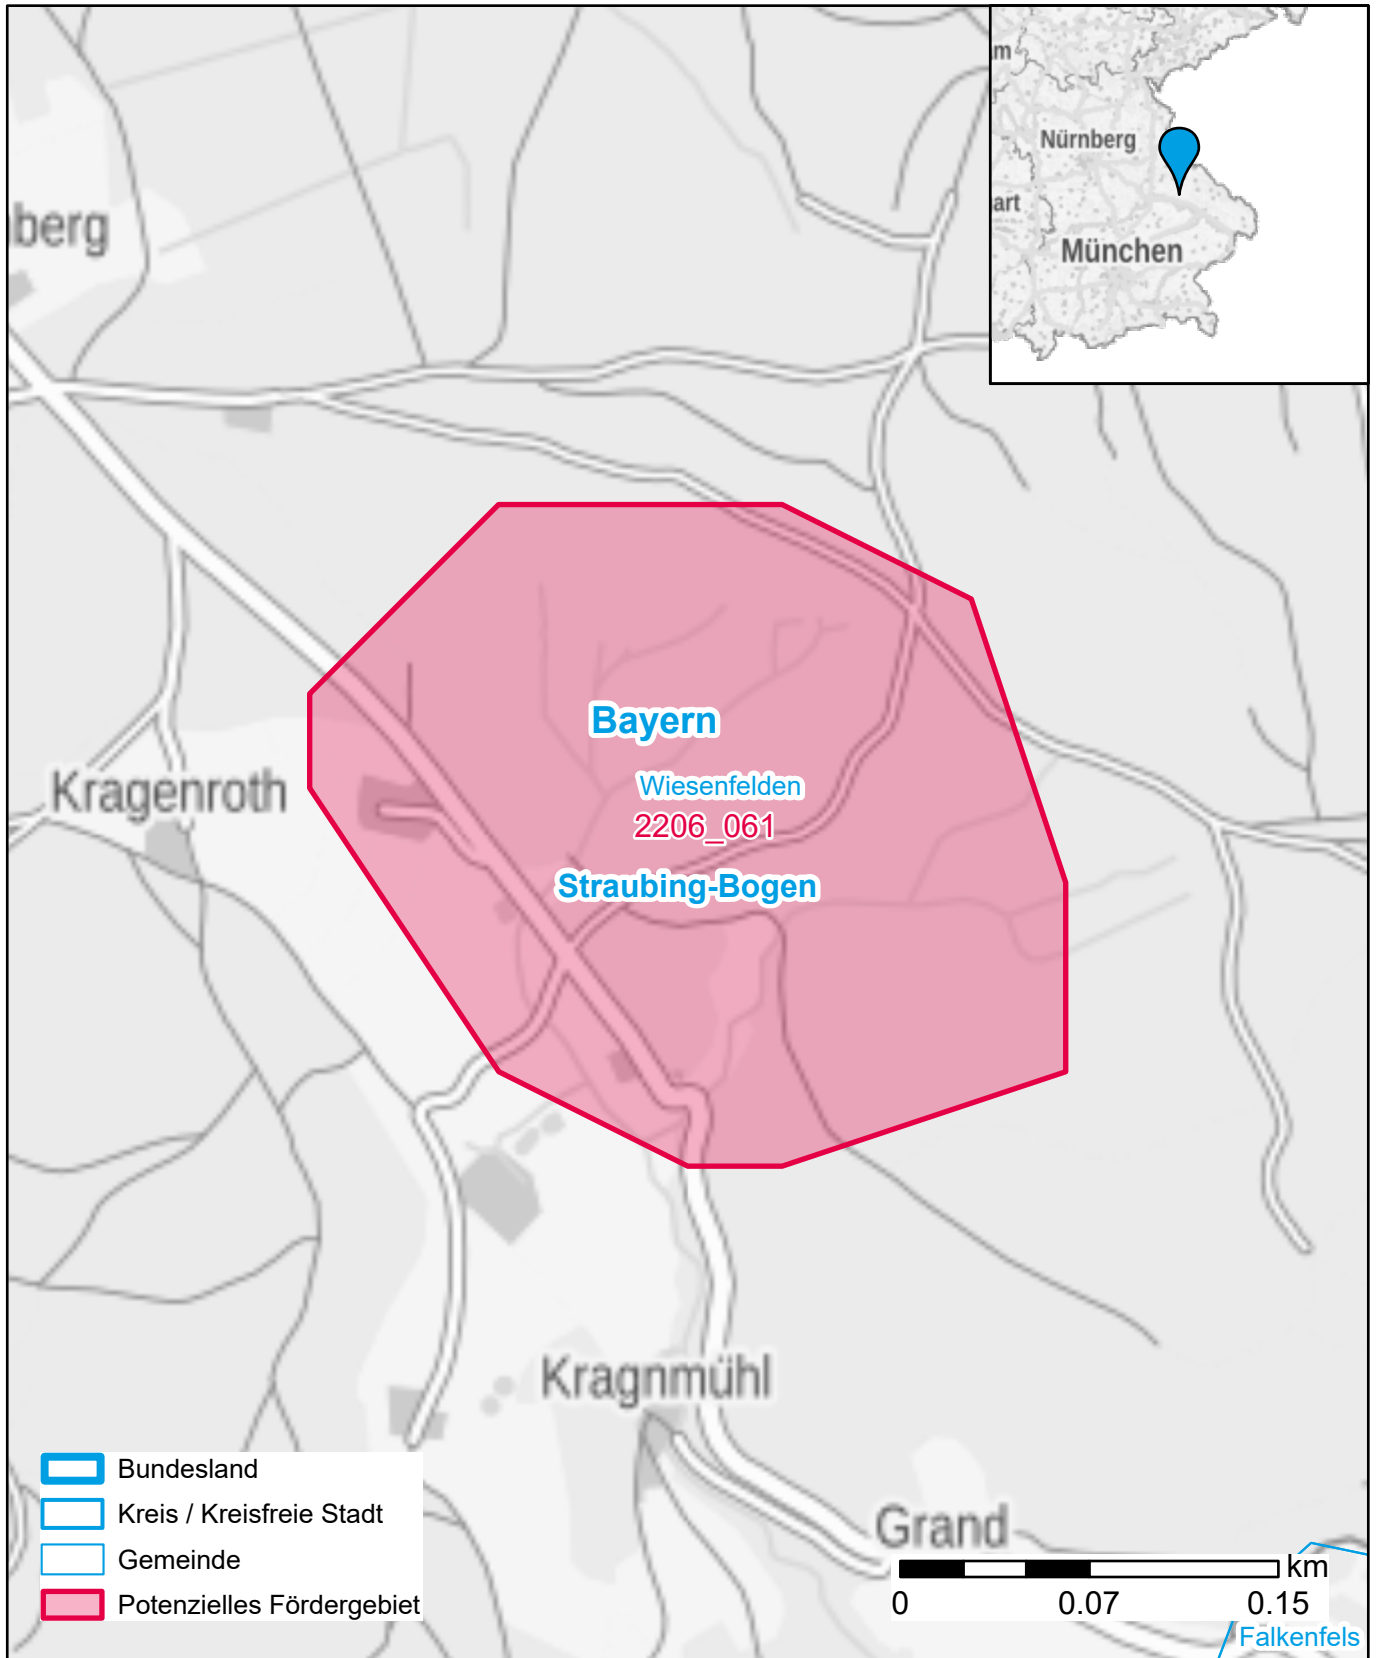

Markterkundungsverfahren zur Schließung weißer Flecken

Bayern, Landkreis Straubing-Bogen
Gebiets-ID: 2206_061

Darstellung: Planstand November 2022
Datenbasis: MIG Juli/August 2022
Hintergrundkarte: © GeoBasis-DE / BKG (2022)