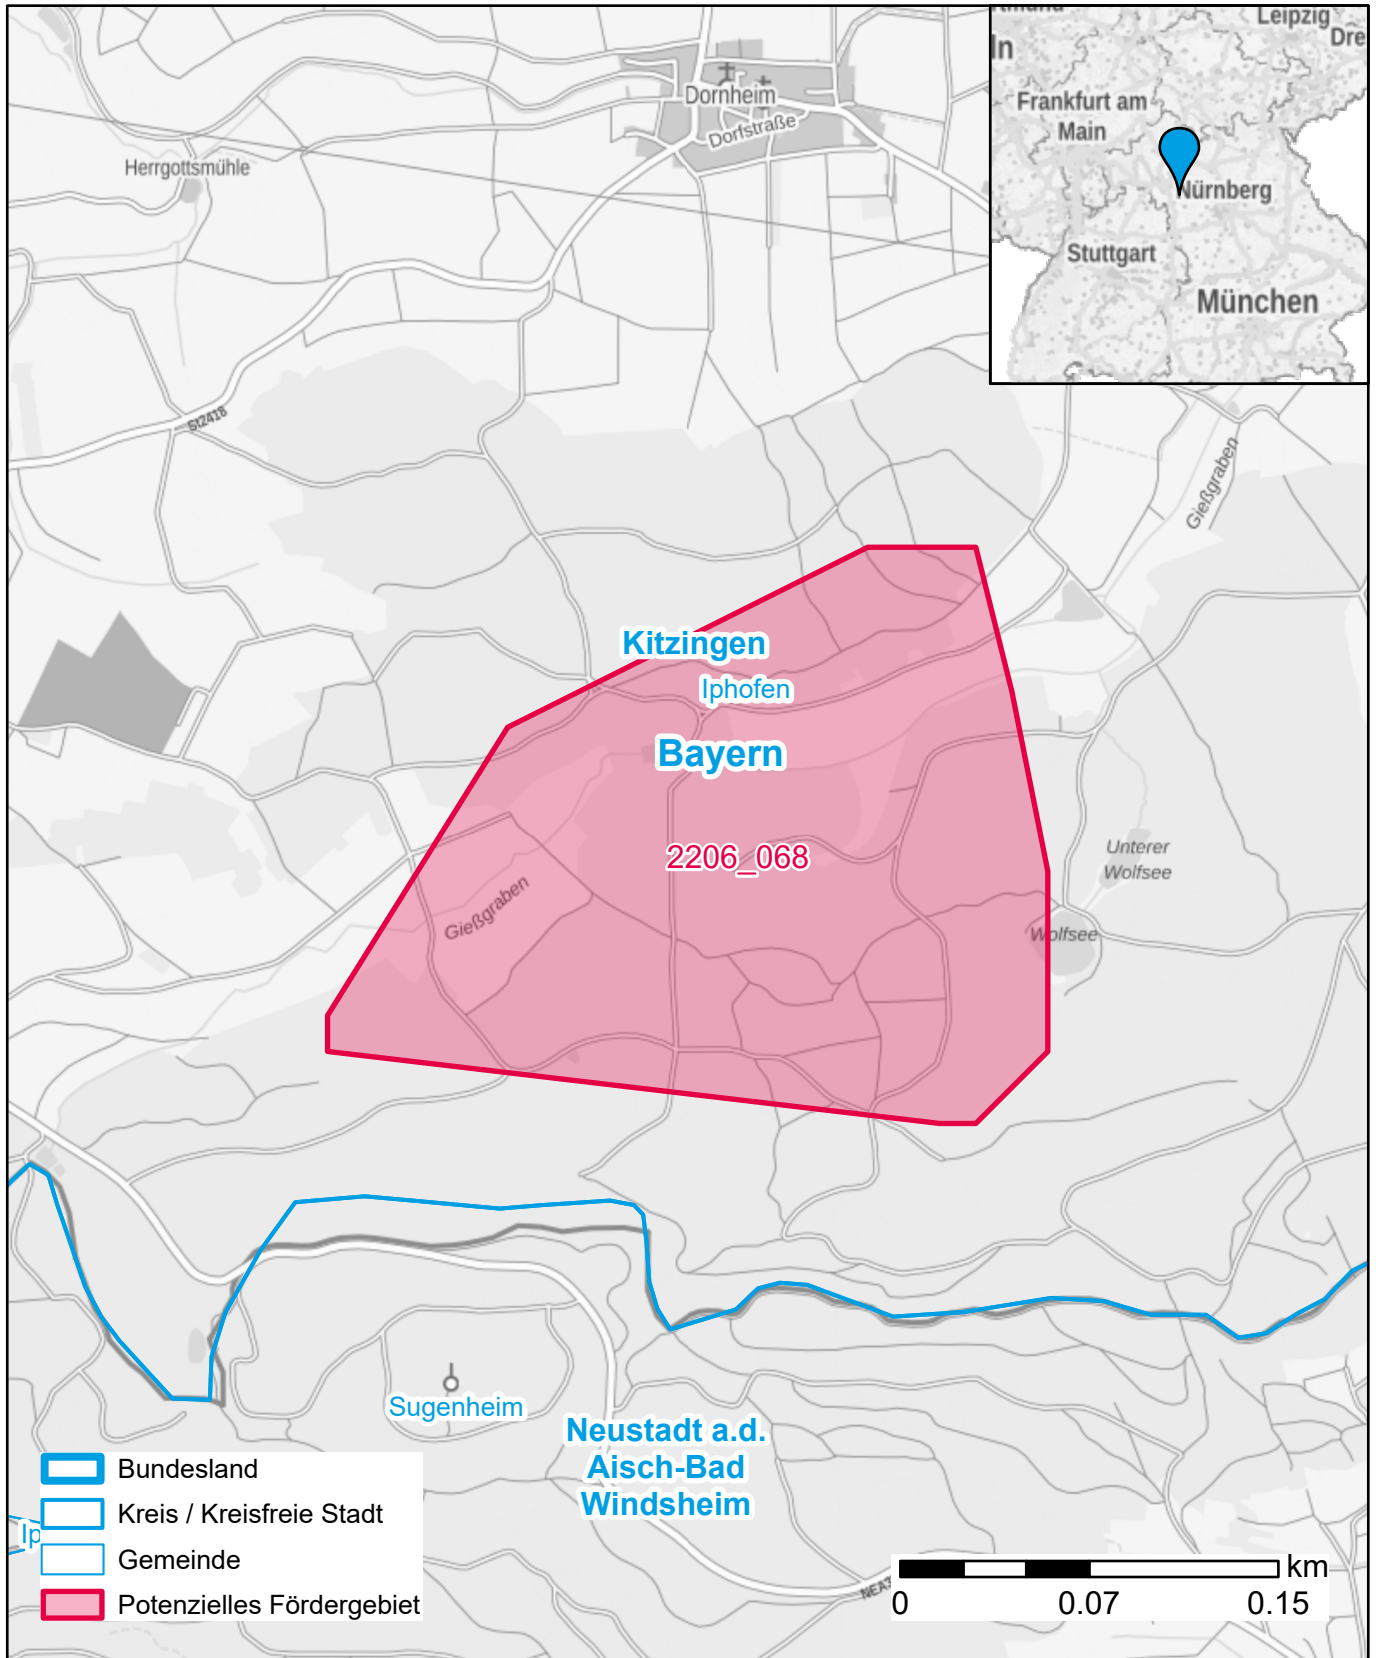

Markterkundungsverfahren zur Schließung weißer Flecken

Bayern, Landkreis Kitzingen

Gebiets-ID: 2206_068

Darstellung: Planstand November 2022

Datenbasis: MIG Juli/August 2022

Hintergrundkarte: © GeoBasis-DE / BKG (2022)