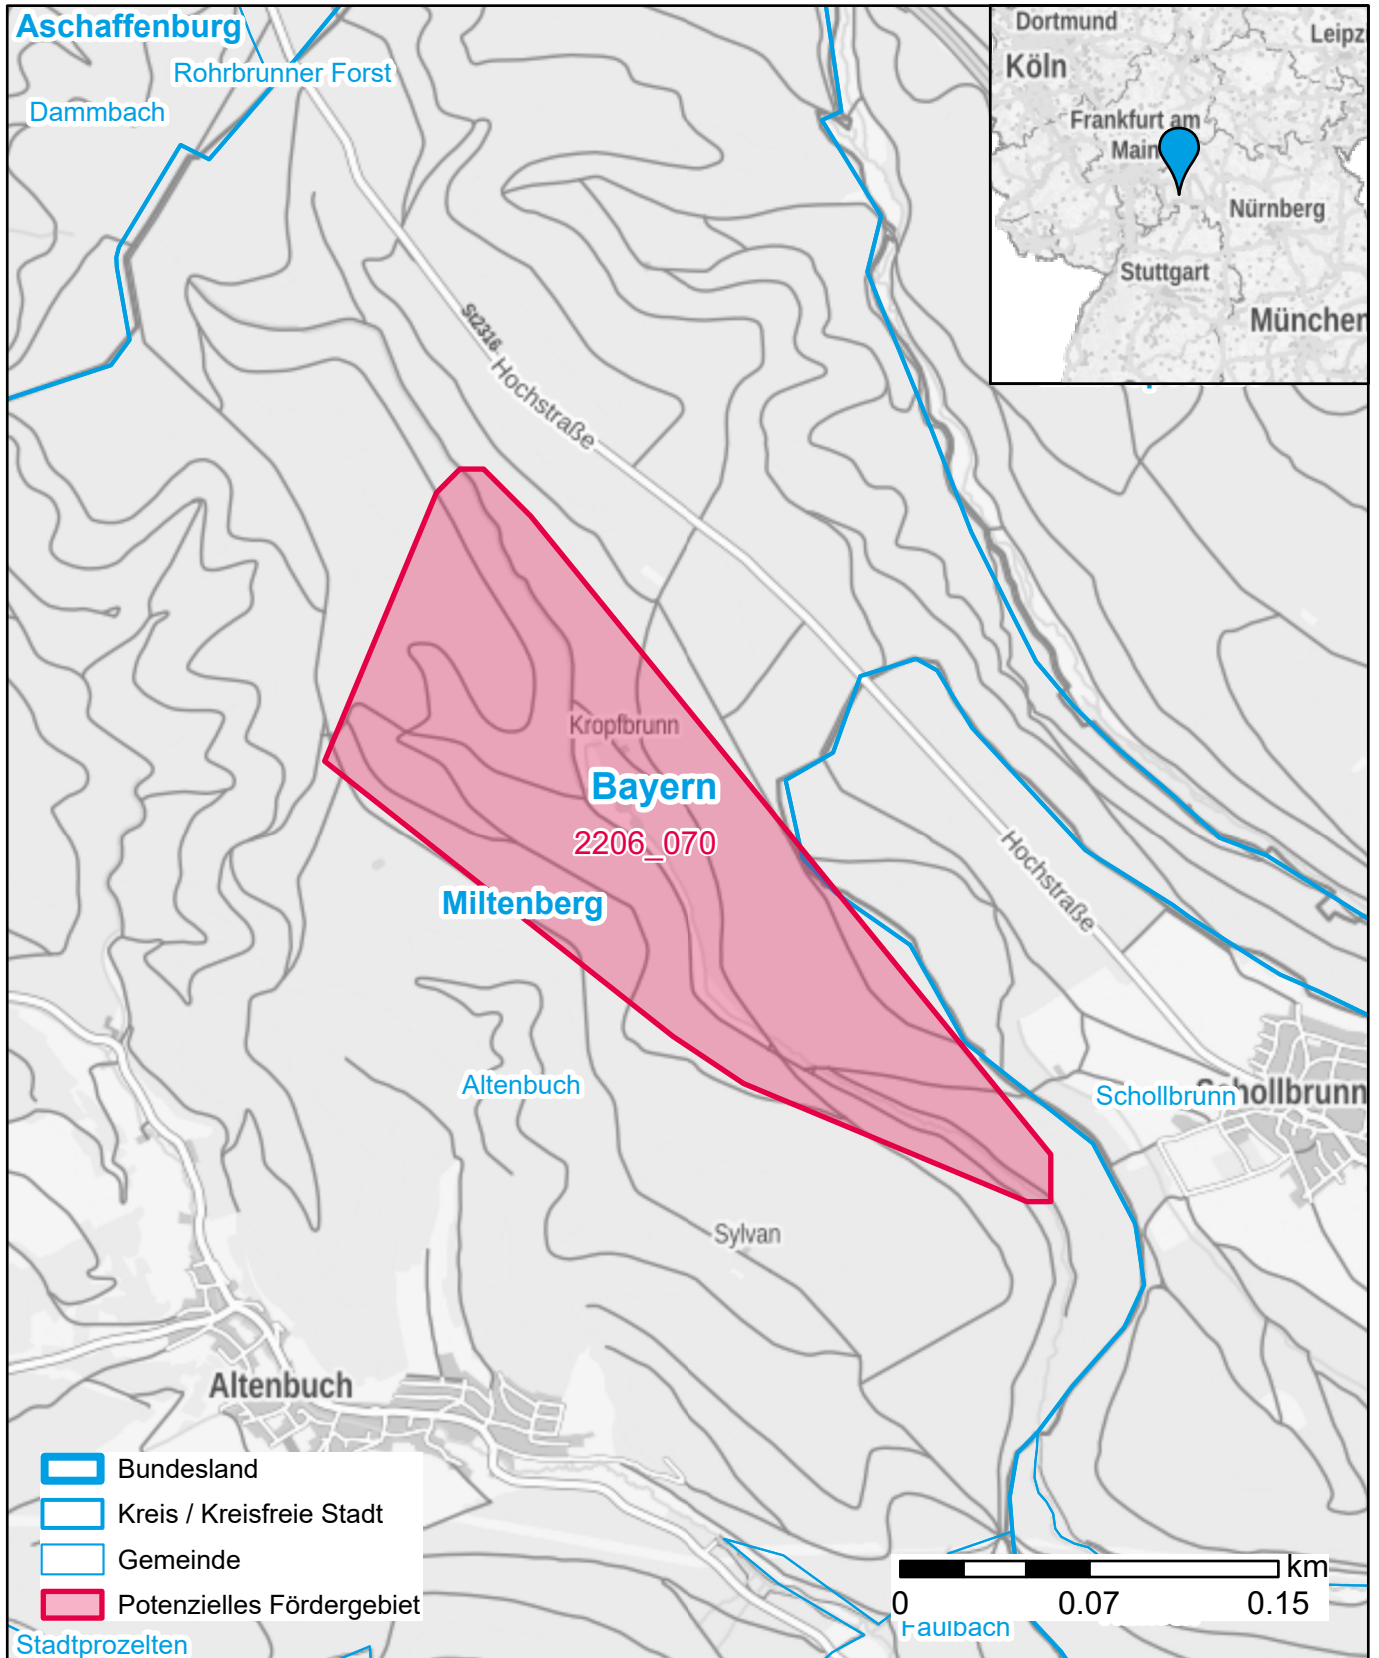

Markterkundungsverfahren zur Schließung weißer Flecken

Bayern, Landkreis Miltenberg, Landkreis Main-Spessart
Gebiets-ID: 2206_070

Darstellung: Planstand November 2022
Datenbasis: MIG Juli/August 2022
Hintergrundkarte: © GeoBasis-DE / BKG (2022)