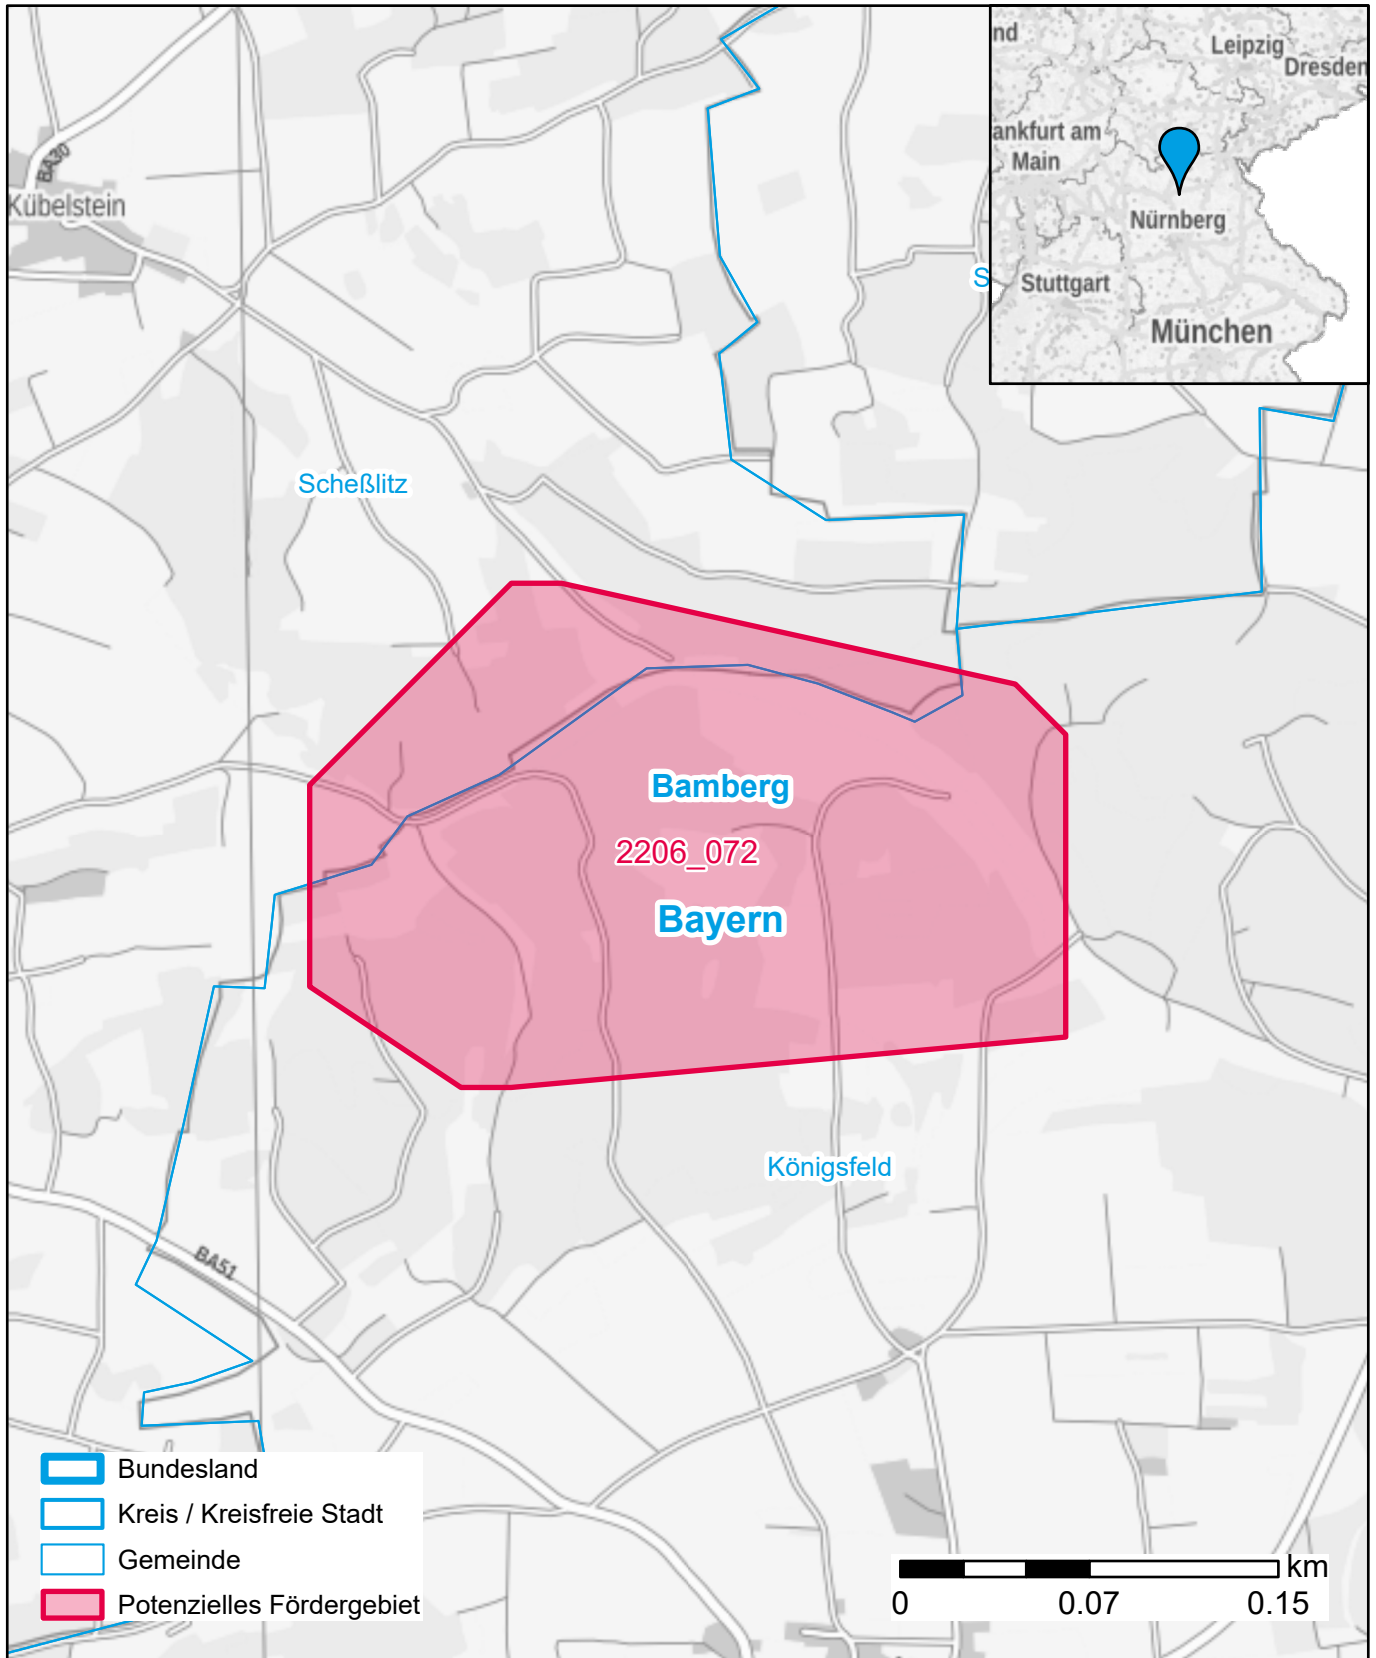

Markterkundungsverfahren zur Schließung weißer Flecken

Bayern, Landkreis Bamberg
Gebiets-ID: 2206_072

Darstellung: Planstand November 2022
Datenbasis: MIG Juli/August 2022
Hintergrundkarte: © GeoBasis-DE / BKG (2022)