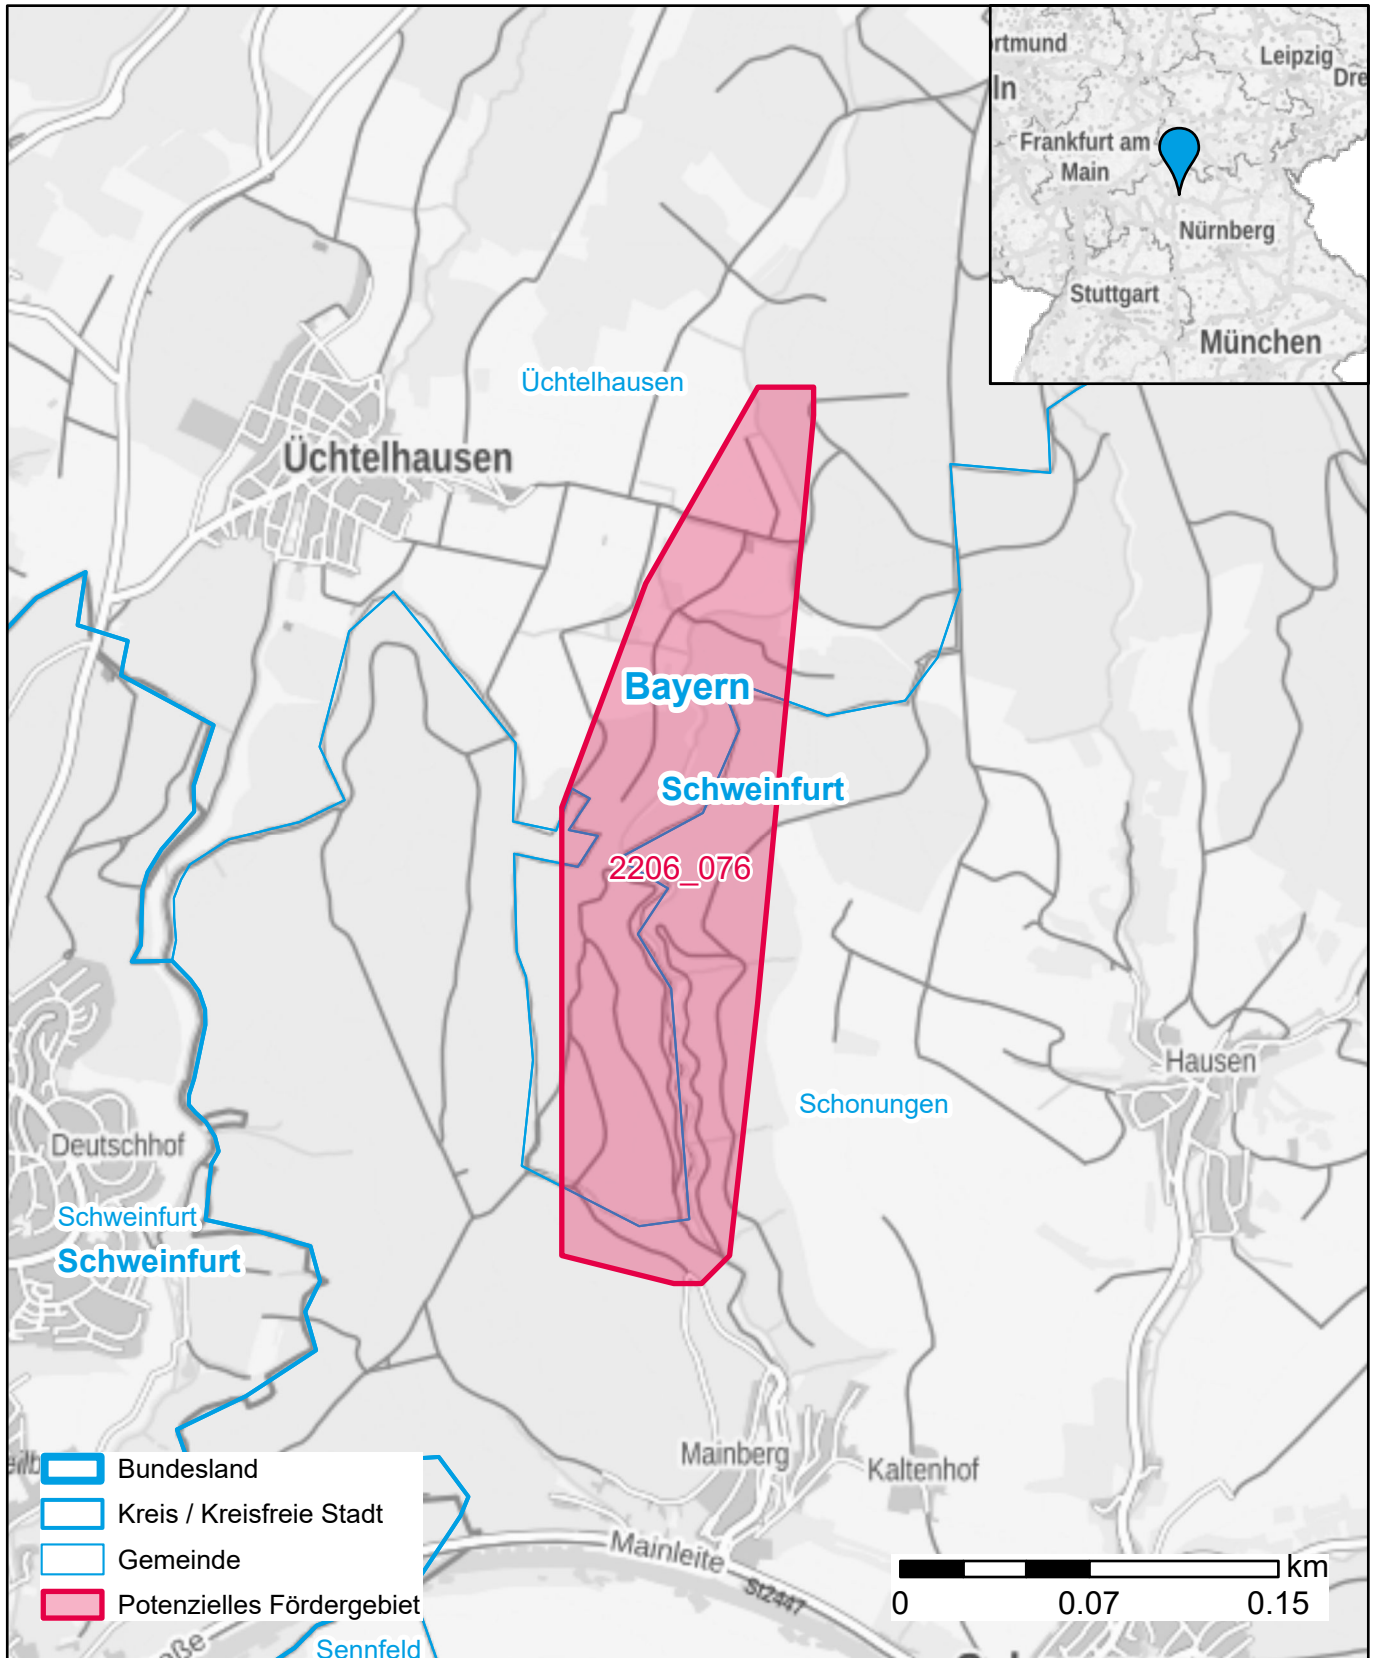

# Markterkundungsverfahren zur Schließung weißer Flecken

Bayern, Landkreis Schweinfurt  
Gebiets-ID: 2206\_076

Darstellung: Planstand November 2022  
Datenbasis: MIG Juli/August 2022  
Hintergrundkarte: © GeoBasis-DE / BKG (2022)