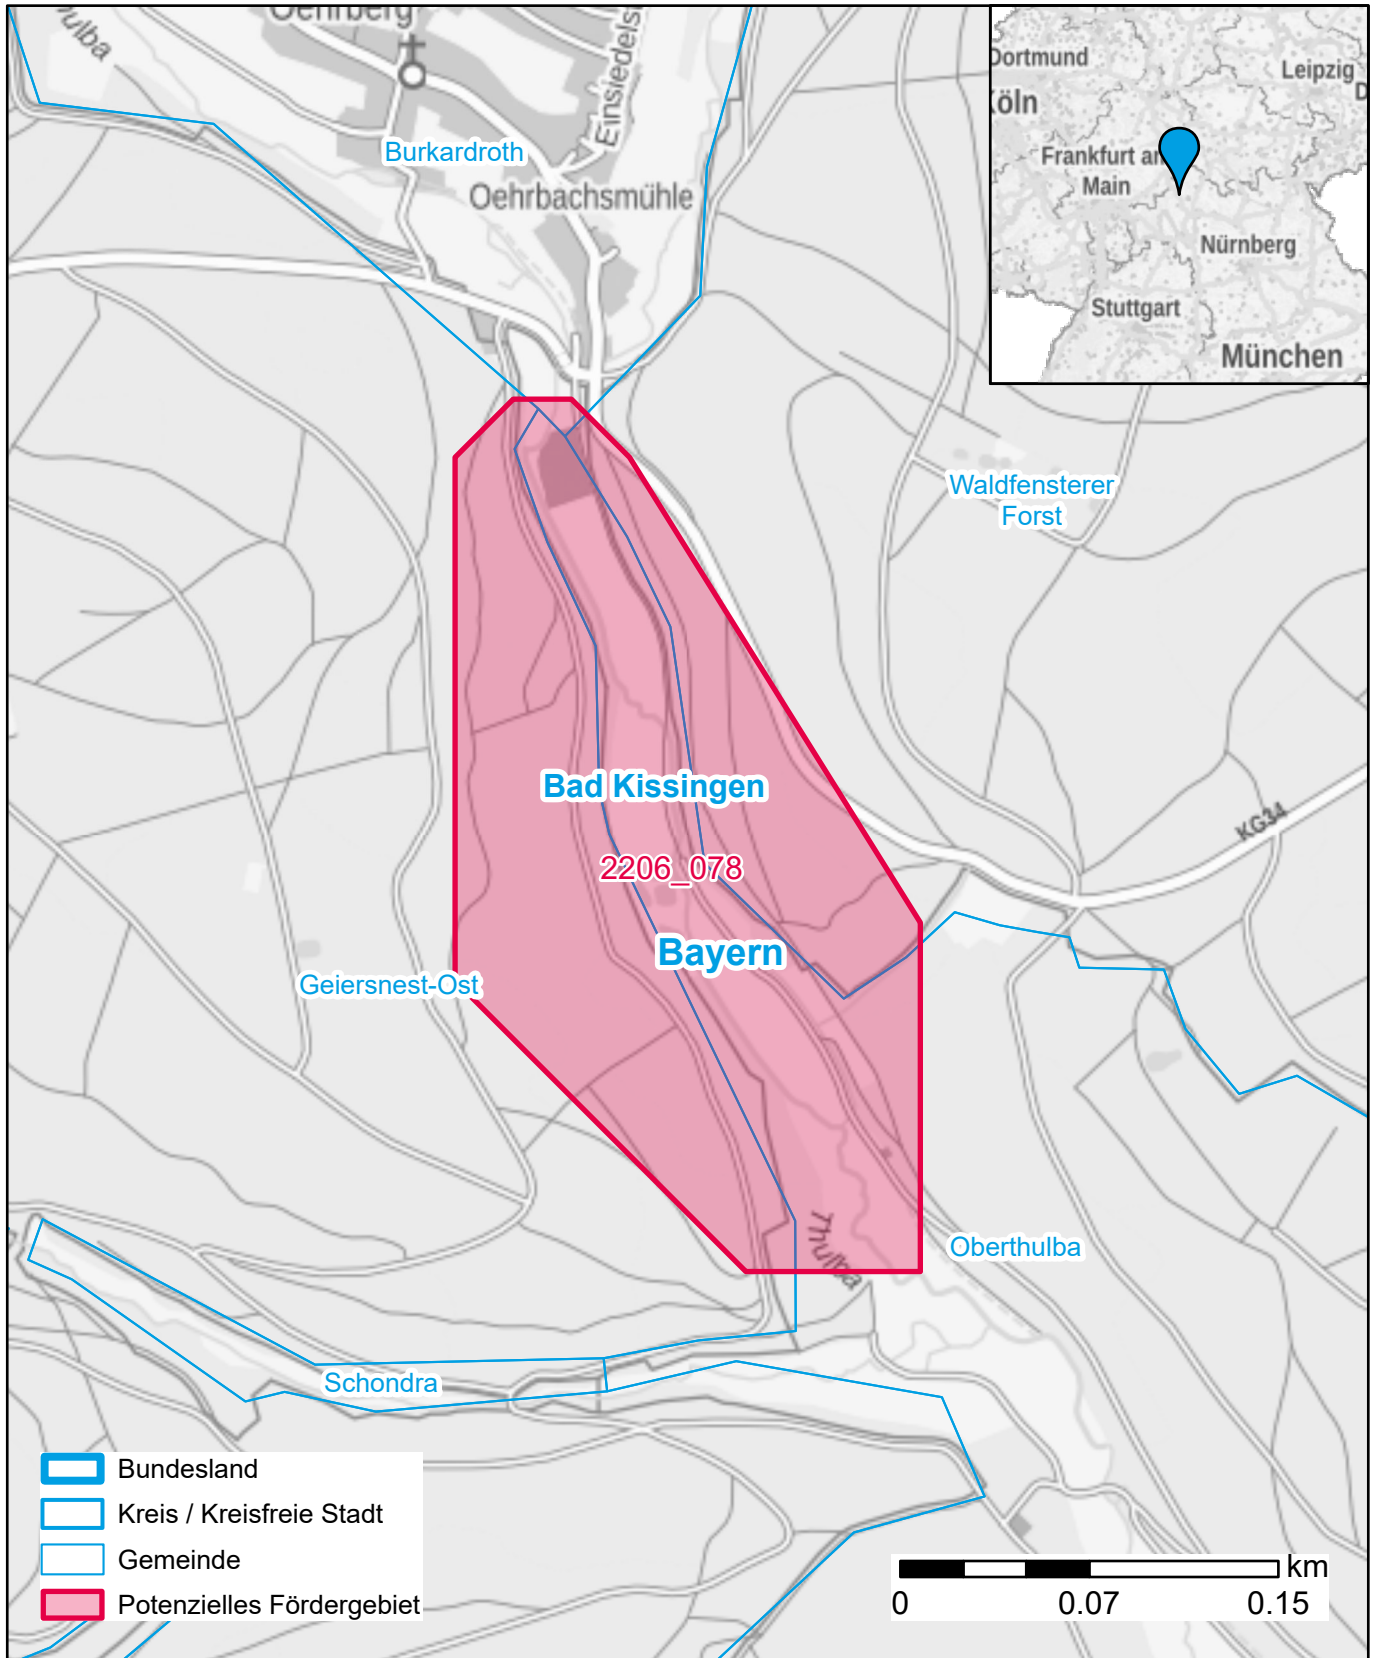

Markterkundungsverfahren zur Schließung weißer Flecken

Bayern, Landkreis Bad Kissingen
Gebiets-ID: 2206_078

Darstellung: Planstand November 2022
Datenbasis: MIG Juli/August 2022
Hintergrundkarte: © GeoBasis-DE / BKG (2022)