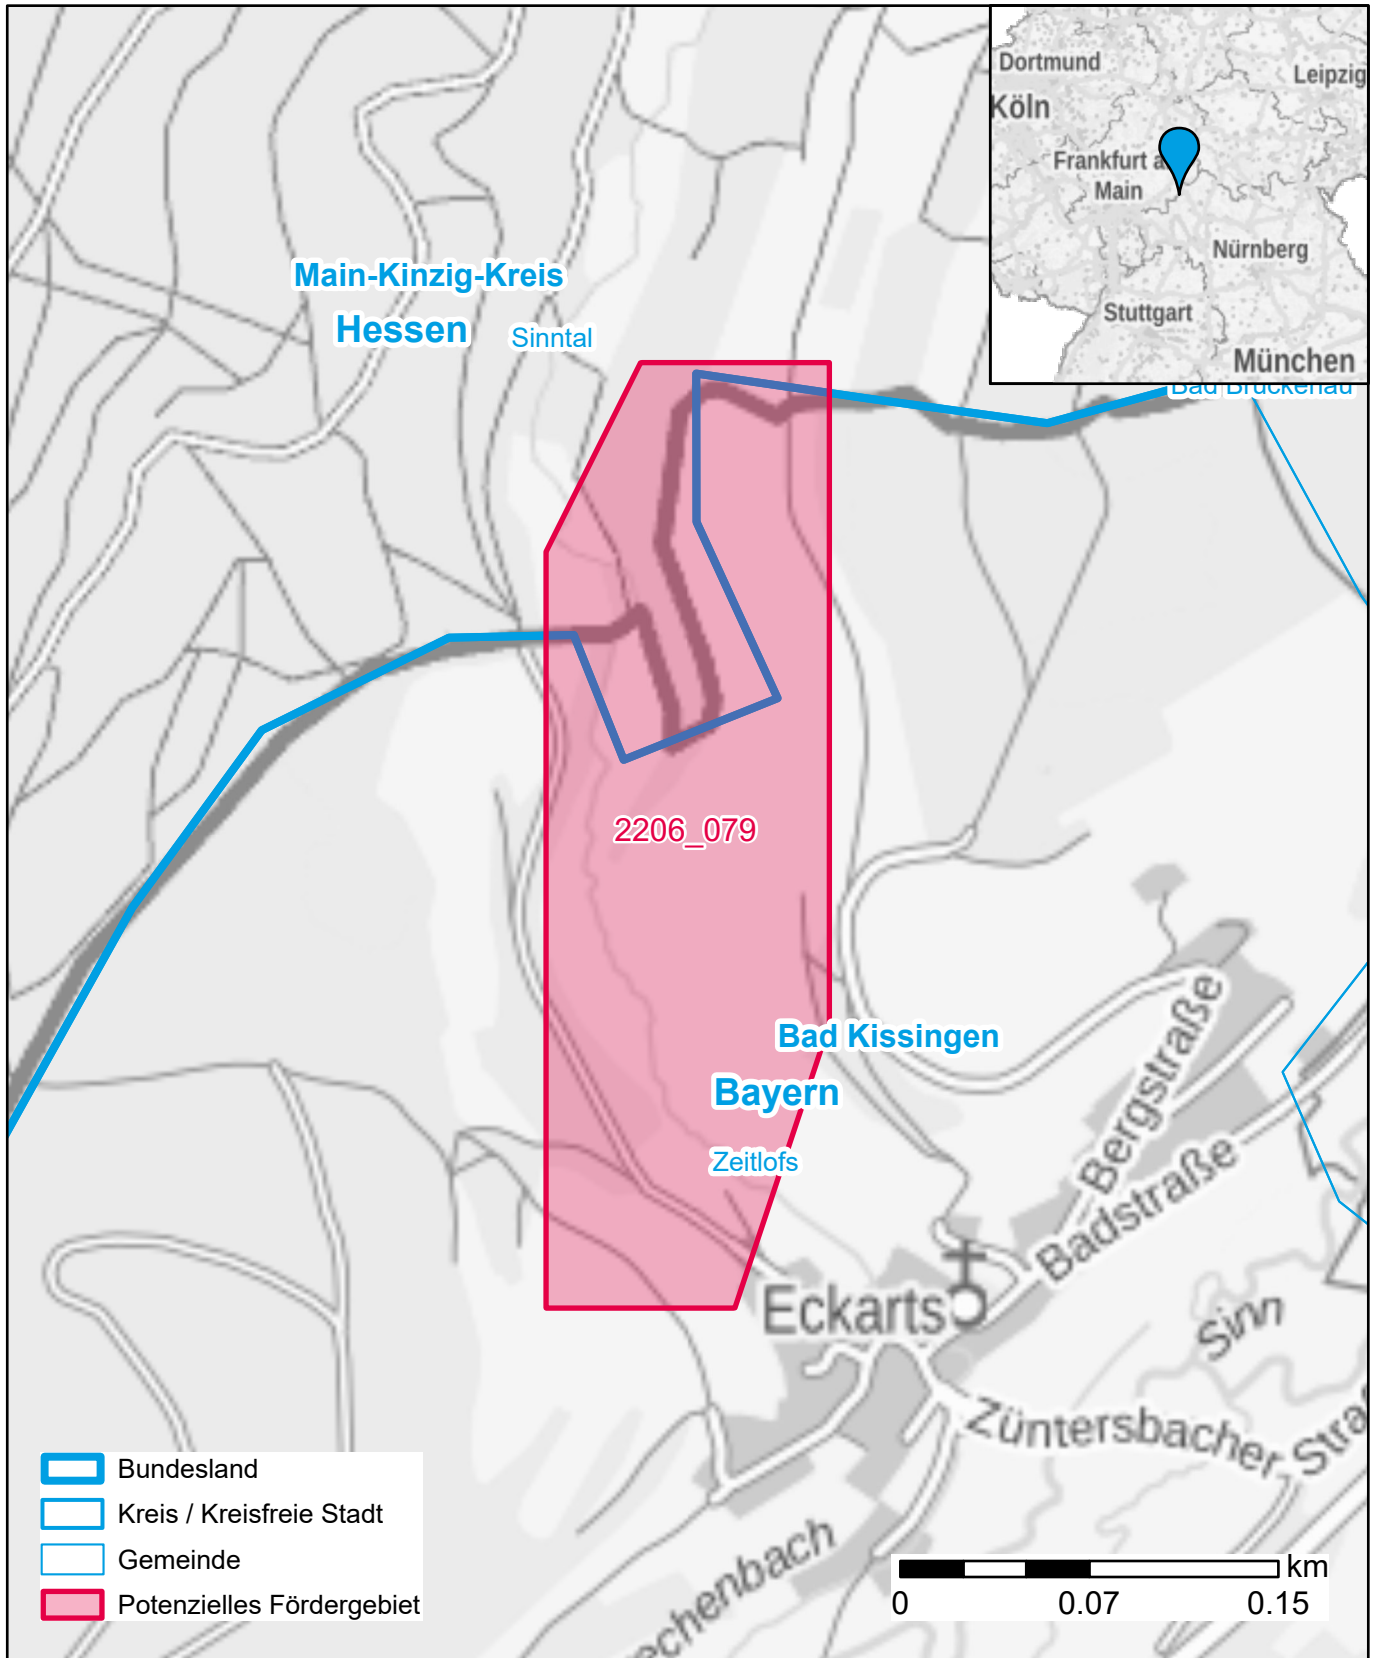

Markterkundungsverfahren zur Schließung weißer Flecken

Hessen, Bayern, Landkreis Main-Kinzig-Kreis, Landkreis Bad Kissingen
Gebiets-ID: 2206_079

Darstellung: Planstand November 2022
Datenbasis: MIG Juli/August 2022
Hintergrundkarte: © GeoBasis-DE / BKG (2022)