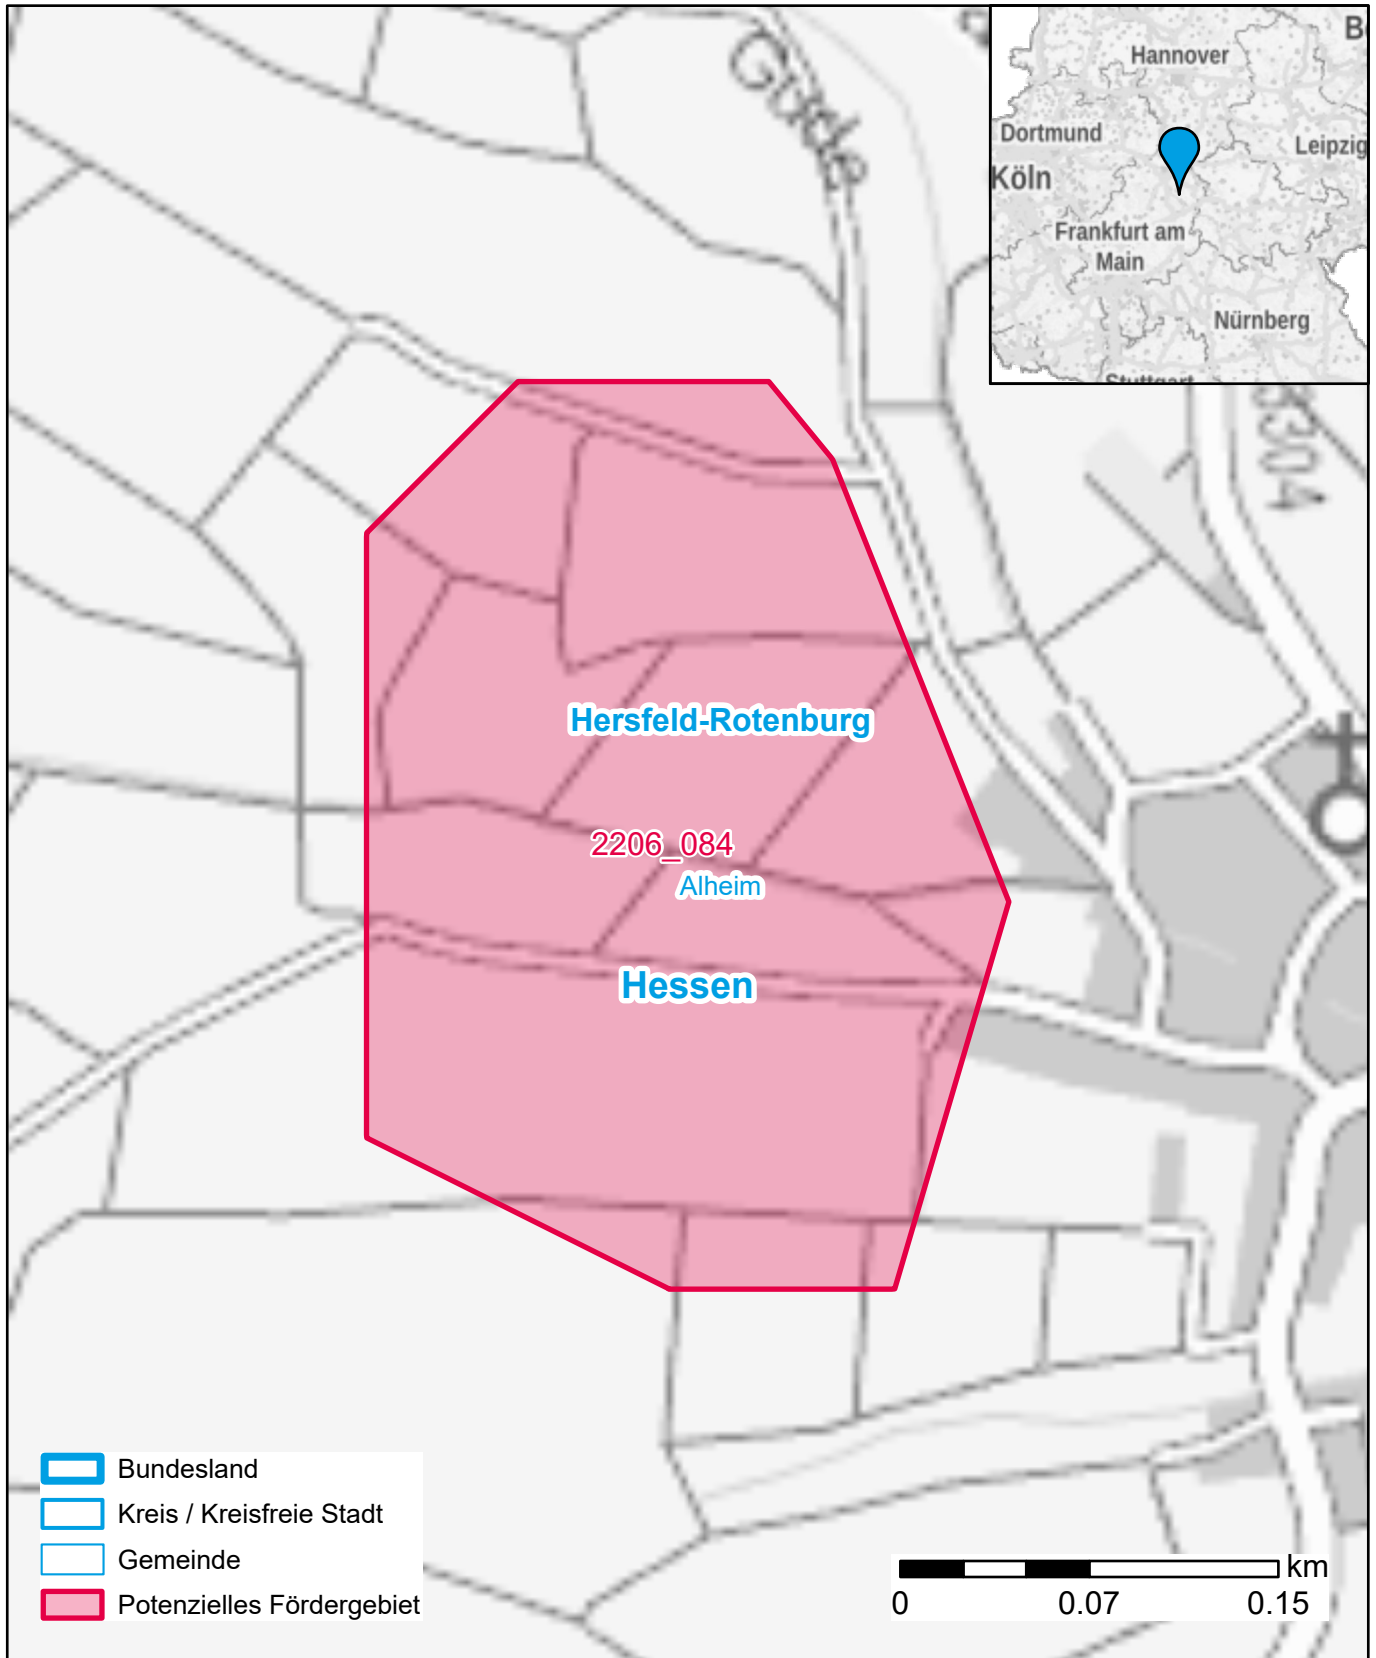

Markterkundungsverfahren zur Schließung weißer Flecken

Hessen, Landkreis Hersfeld-Rotenburg
Gebiets-ID: 2206_084

Darstellung: Planstand November 2022
Datenbasis: MIG Juli/August 2022
Hintergrundkarte: © GeoBasis-DE / BKG (2022)