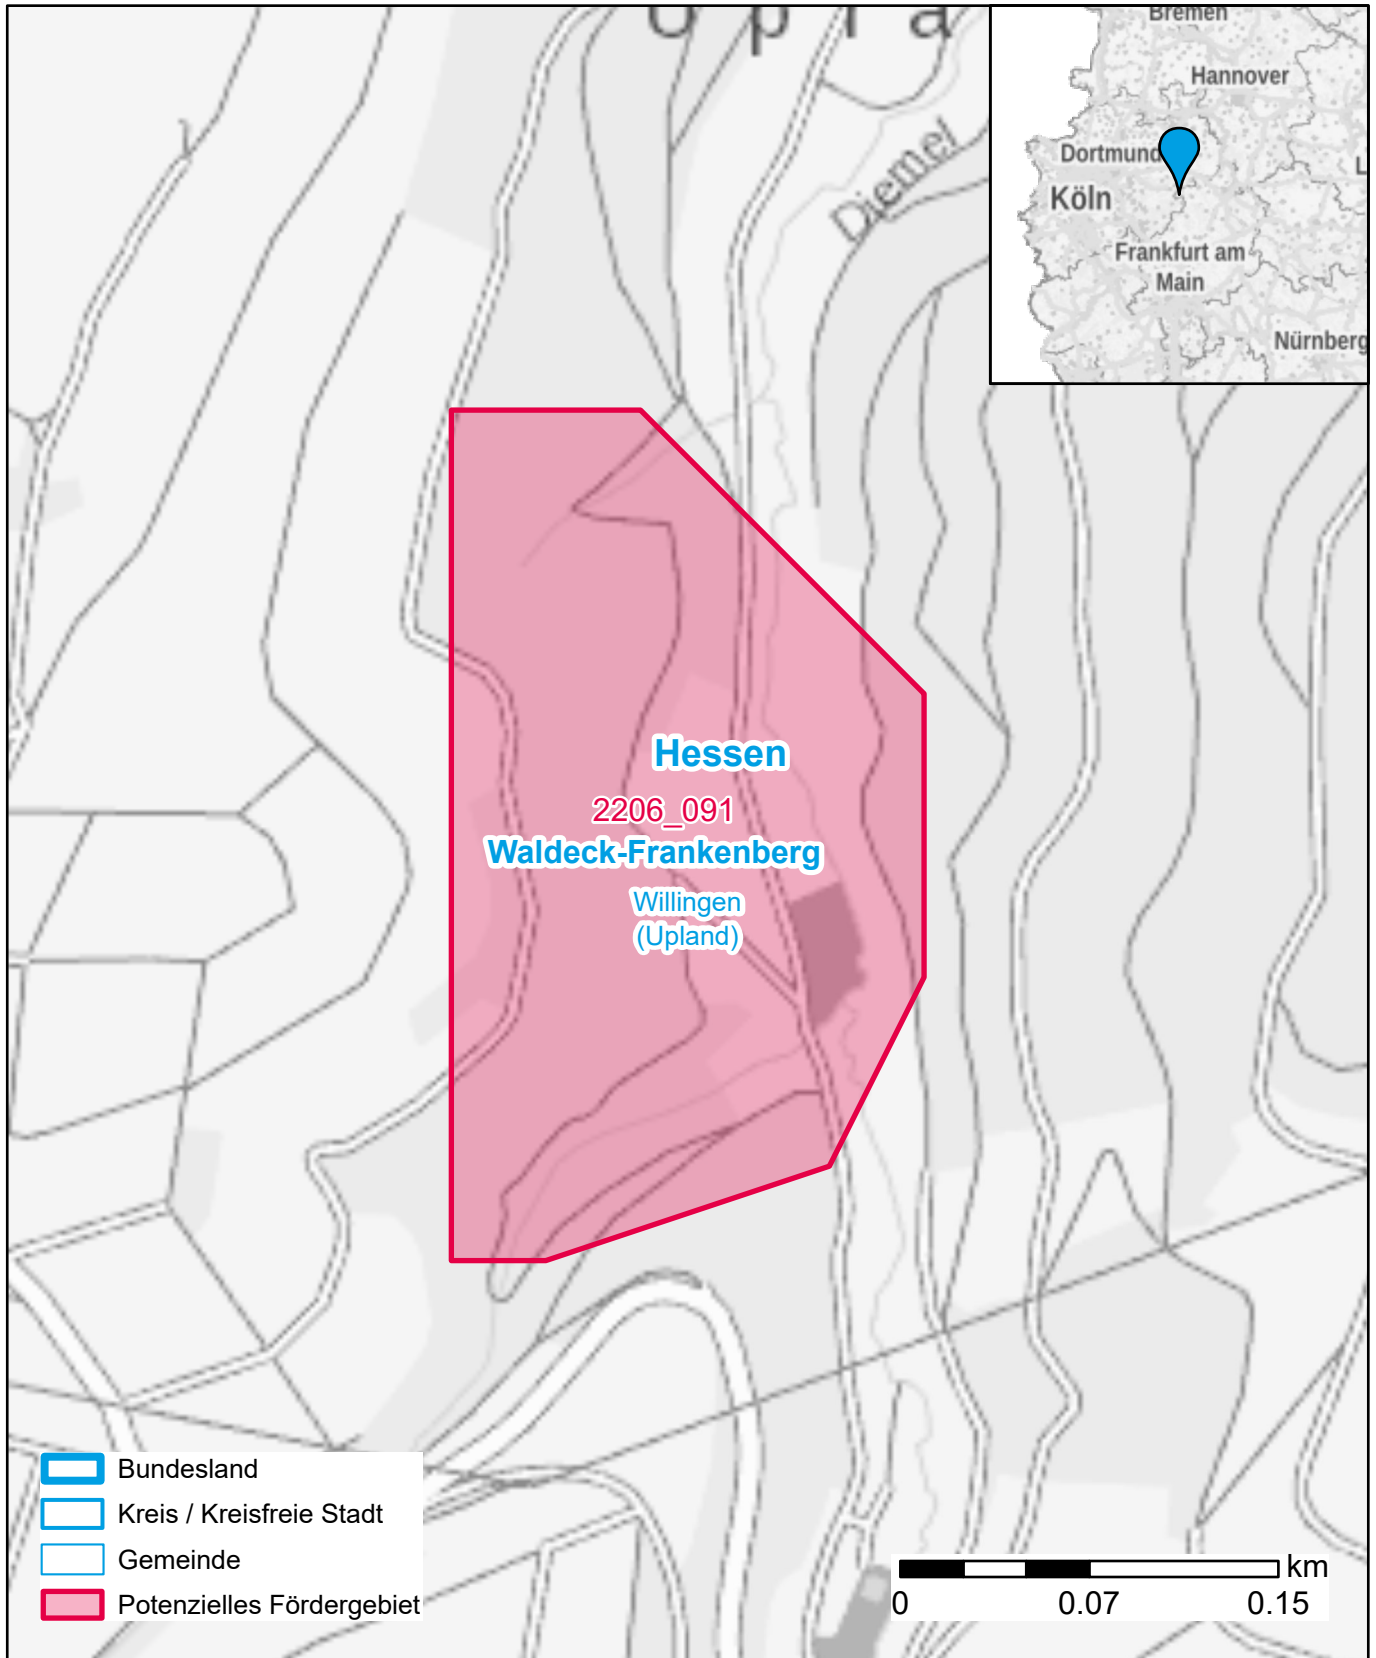

Markterkundungsverfahren zur Schließung weißer Flecken

Hessen, Landkreis Waldeck-Frankenberg
Gebiets-ID: 2206_091

Darstellung: Planstand November 2022
Datenbasis: MIG Juli/August 2022
Hintergrundkarte: © GeoBasis-DE / BKG (2022)