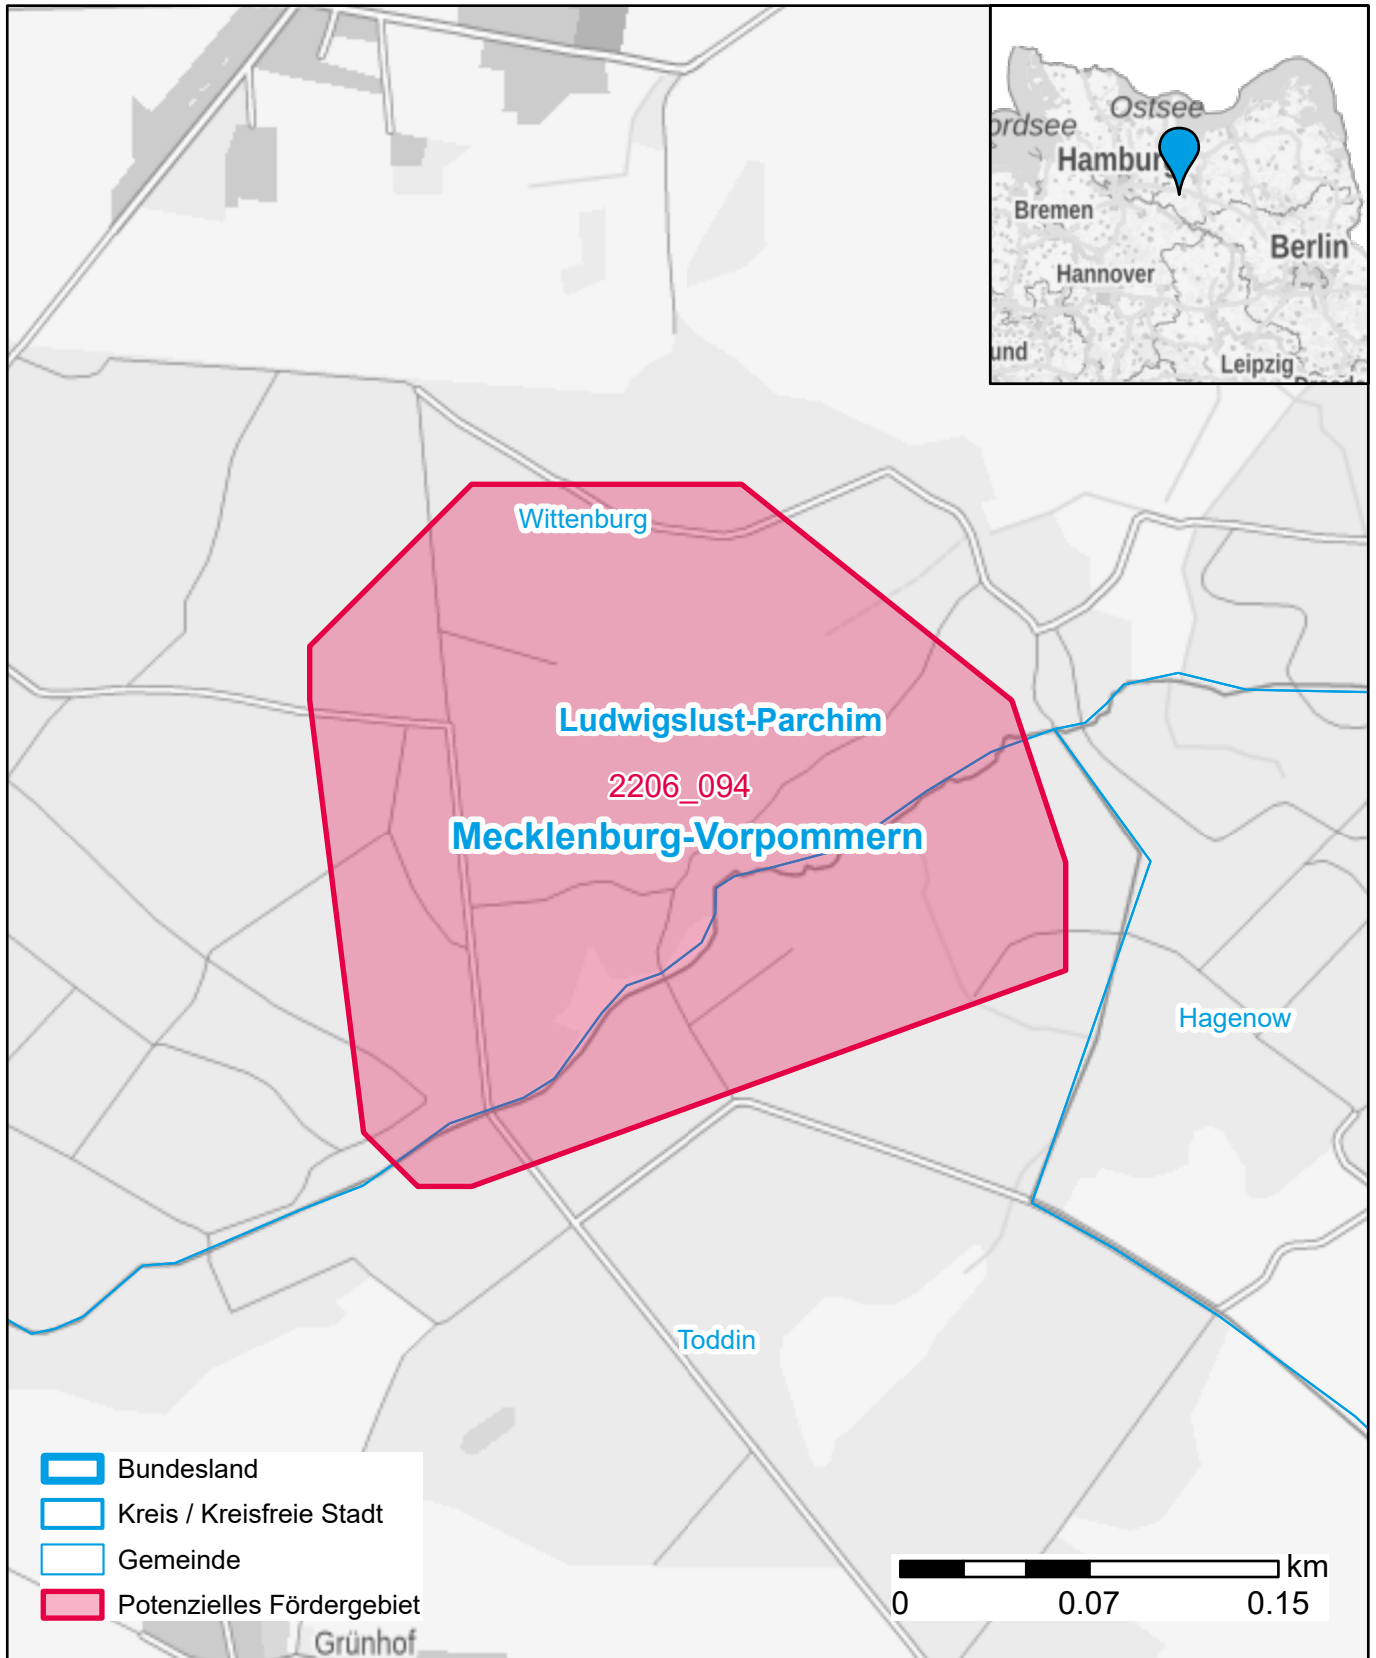

# Markterkundungsverfahren zur Schließung weißer Flecken

Mecklenburg-Vorpommern, Landkreis Ludwigslust-Parchim  
Gebiets-ID: 2206\_094

Darstellung: Planstand November 2022  
Datenbasis: MIG Juli/August 2022  
Hintergrundkarte: © GeoBasis-DE / BKG (2022)