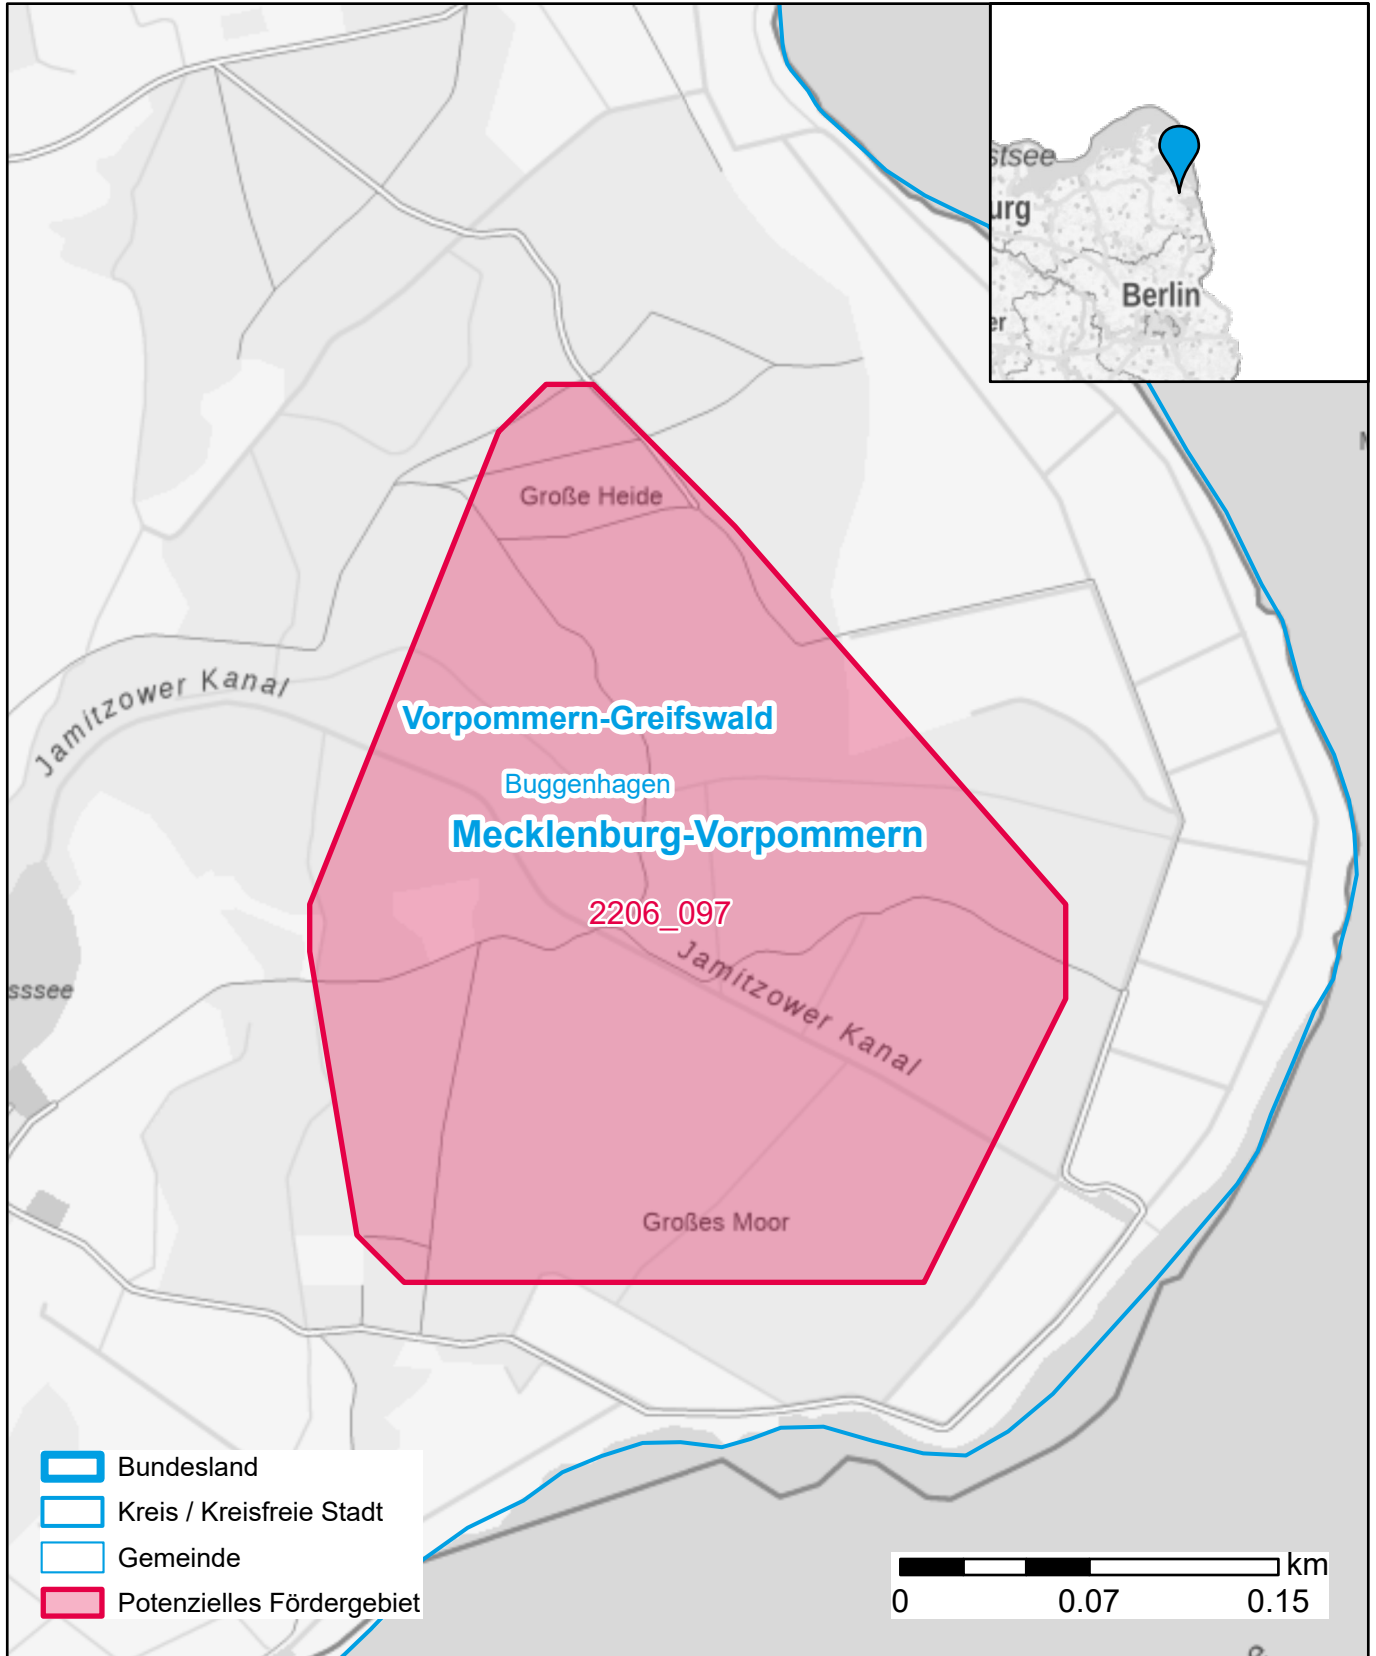

Markterkundungsverfahren zur Schließung weißer Flecken

Mecklenburg-Vorpommern, Landkreis Vorpommern-Greifswald
Gebiets-ID: 2206_097

Darstellung: Planstand November 2022
Datenbasis: MIG Juli/August 2022
Hintergrundkarte: © GeoBasis-DE / BKG (2022)