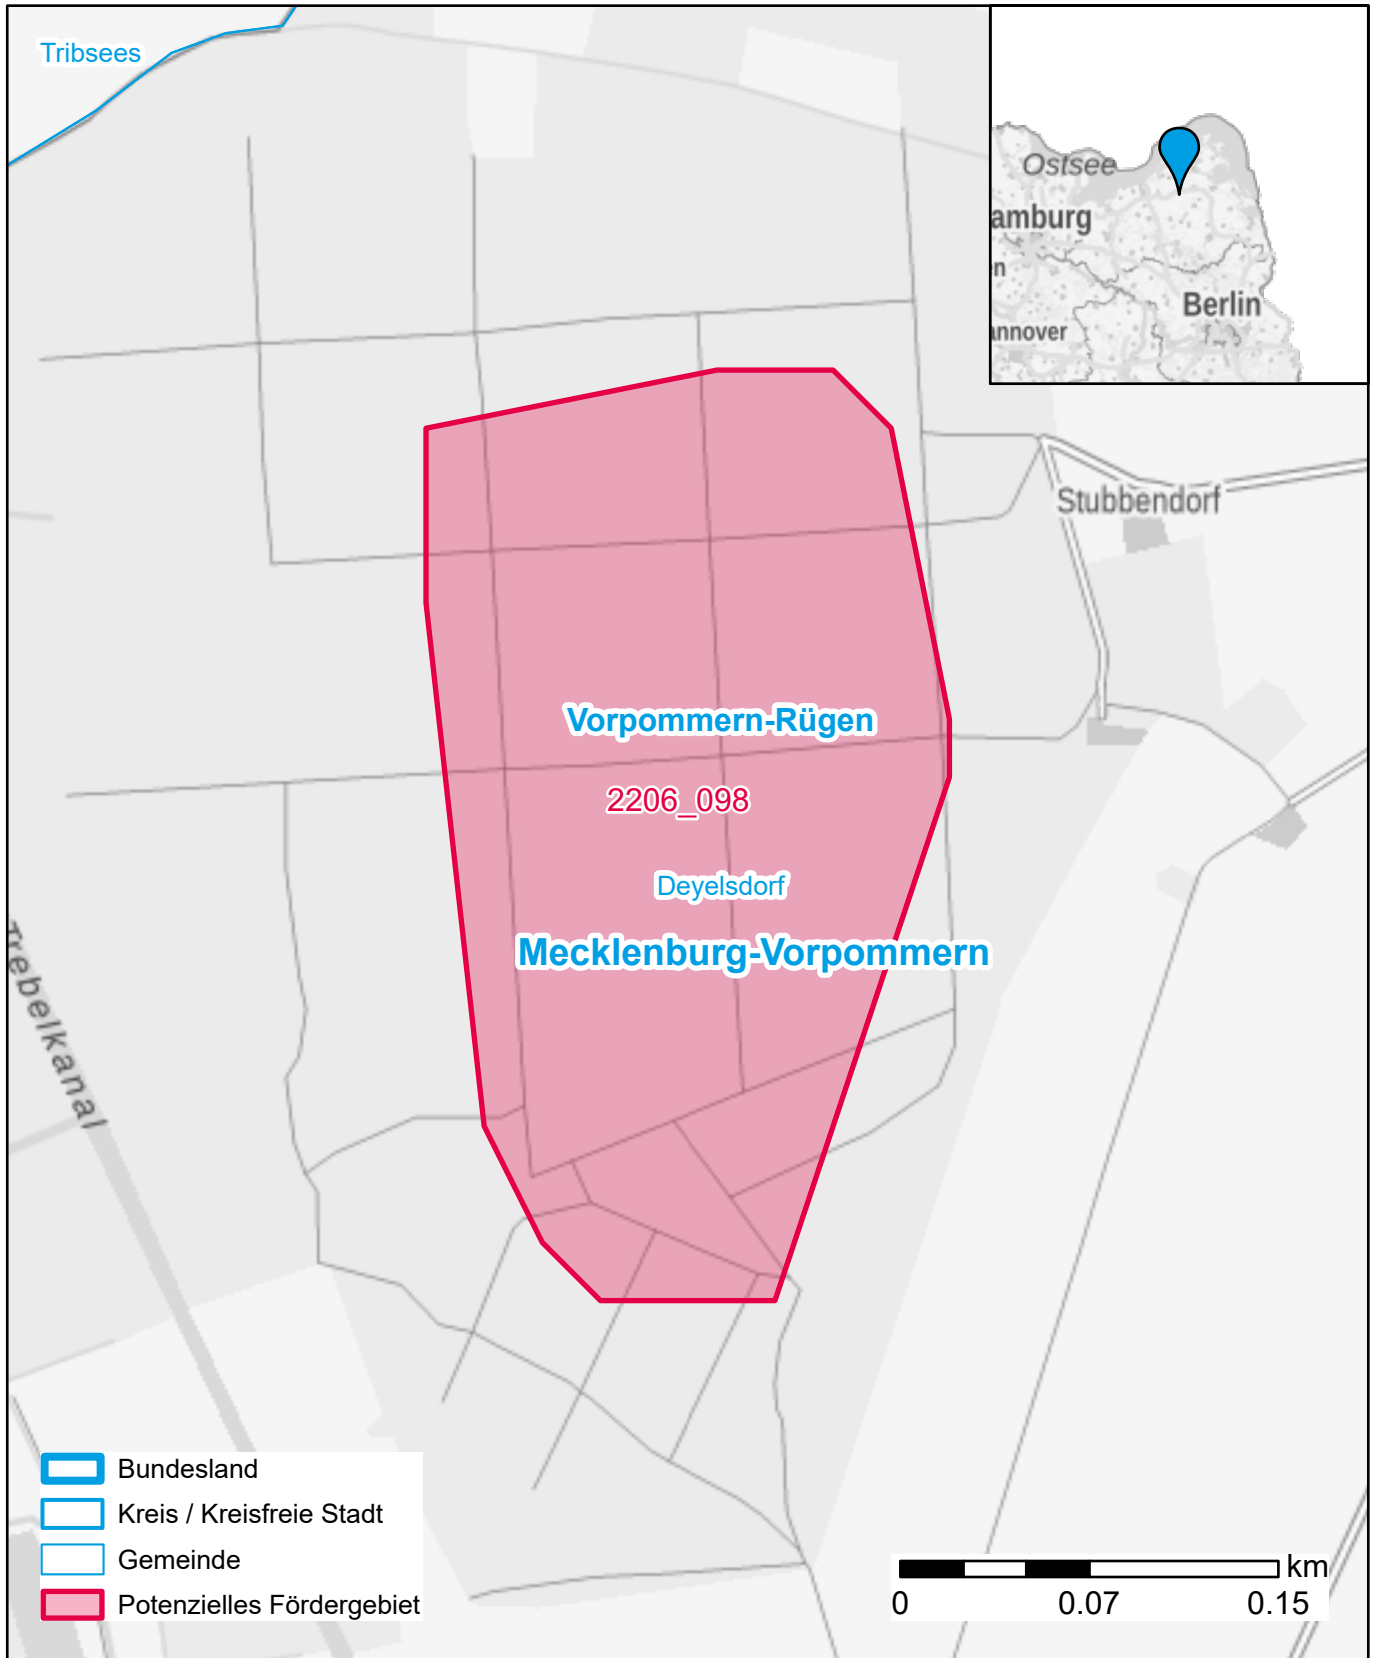

Markterkundungsverfahren zur Schließung weißer Flecken

Mecklenburg-Vorpommern, Landkreis Vorpommern-Rügen

Gebiets-ID: 2206_098

Darstellung: Planstand November 2022

Datenbasis: MIG Juli/August 2022

Hintergrundkarte: © GeoBasis-DE / BKG (2022)