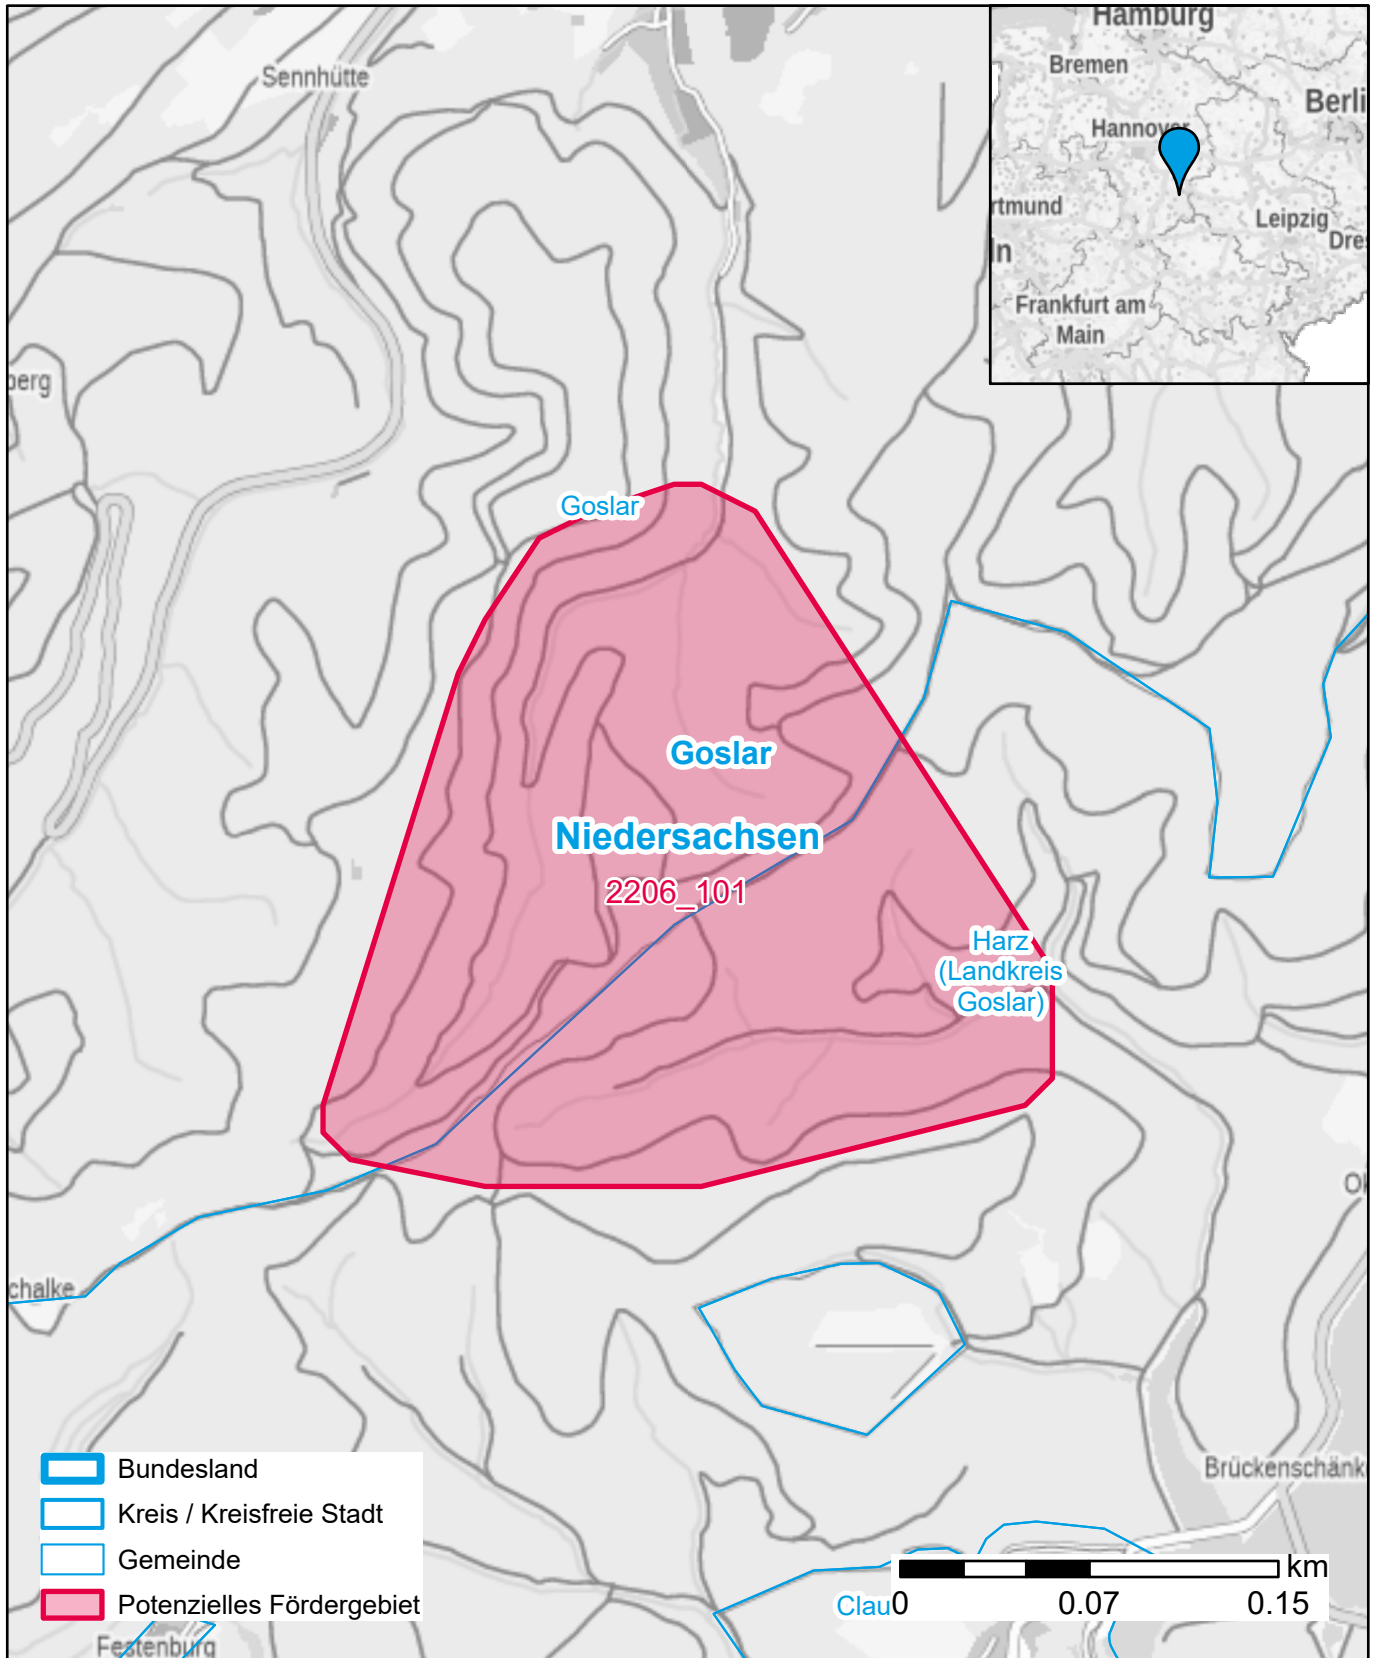

Markterkundungsverfahren zur Schließung weißer Flecken

Niedersachsen, Landkreis Goslar

Gebiets-ID: 2206_101

Darstellung: Planstand November 2022

Datenbasis: MIG Juli/August 2022

Hintergrundkarte: © GeoBasis-DE / BKG (2022)