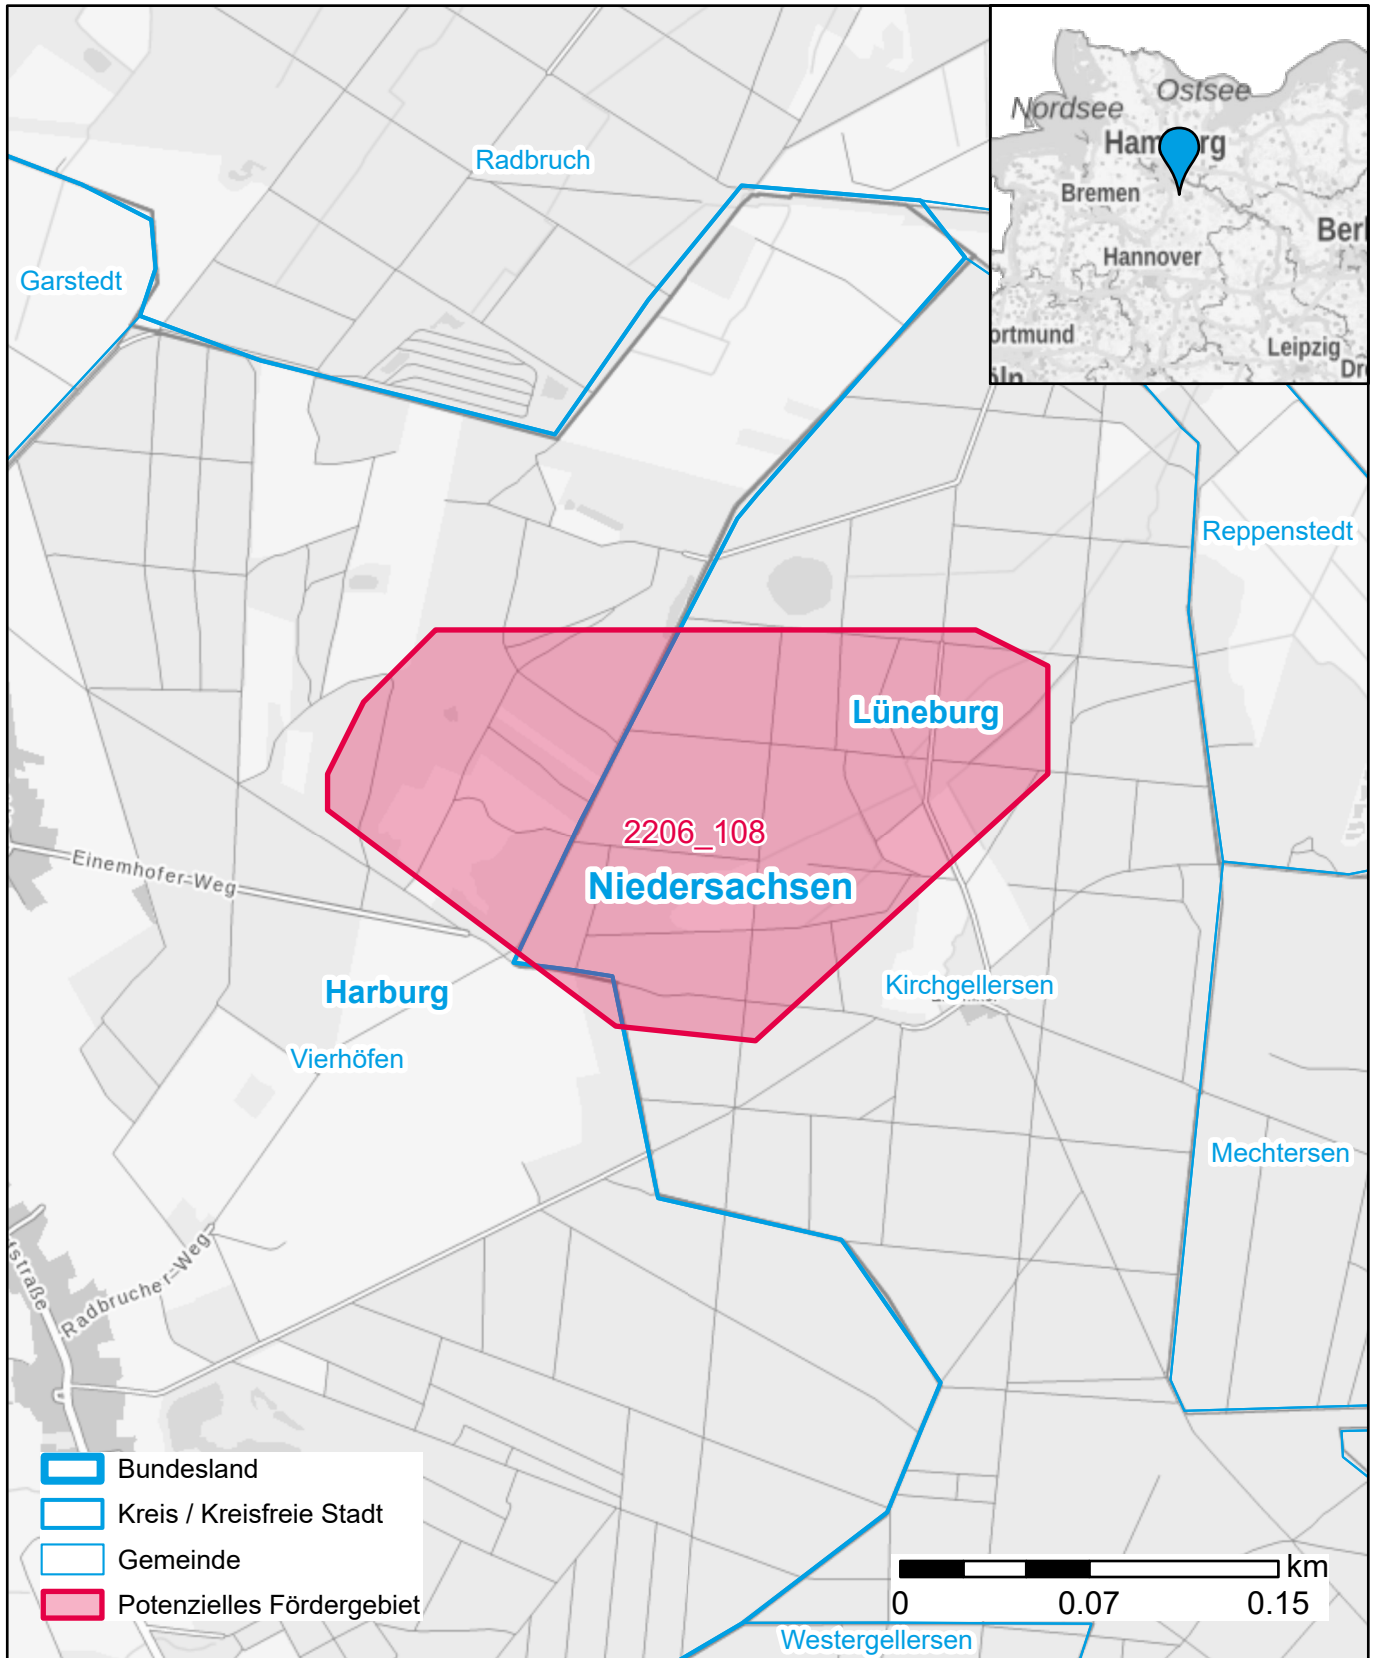

Markterkundungsverfahren zur Schließung weißer Flecken

Niedersachsen, Landkreis Harburg, Landkreis Lüneburg
Gebiets-ID: 2206_108

Darstellung: Planstand November 2022
Datenbasis: MIG Juli/August 2022
Hintergrundkarte: © GeoBasis-DE / BKG (2022)