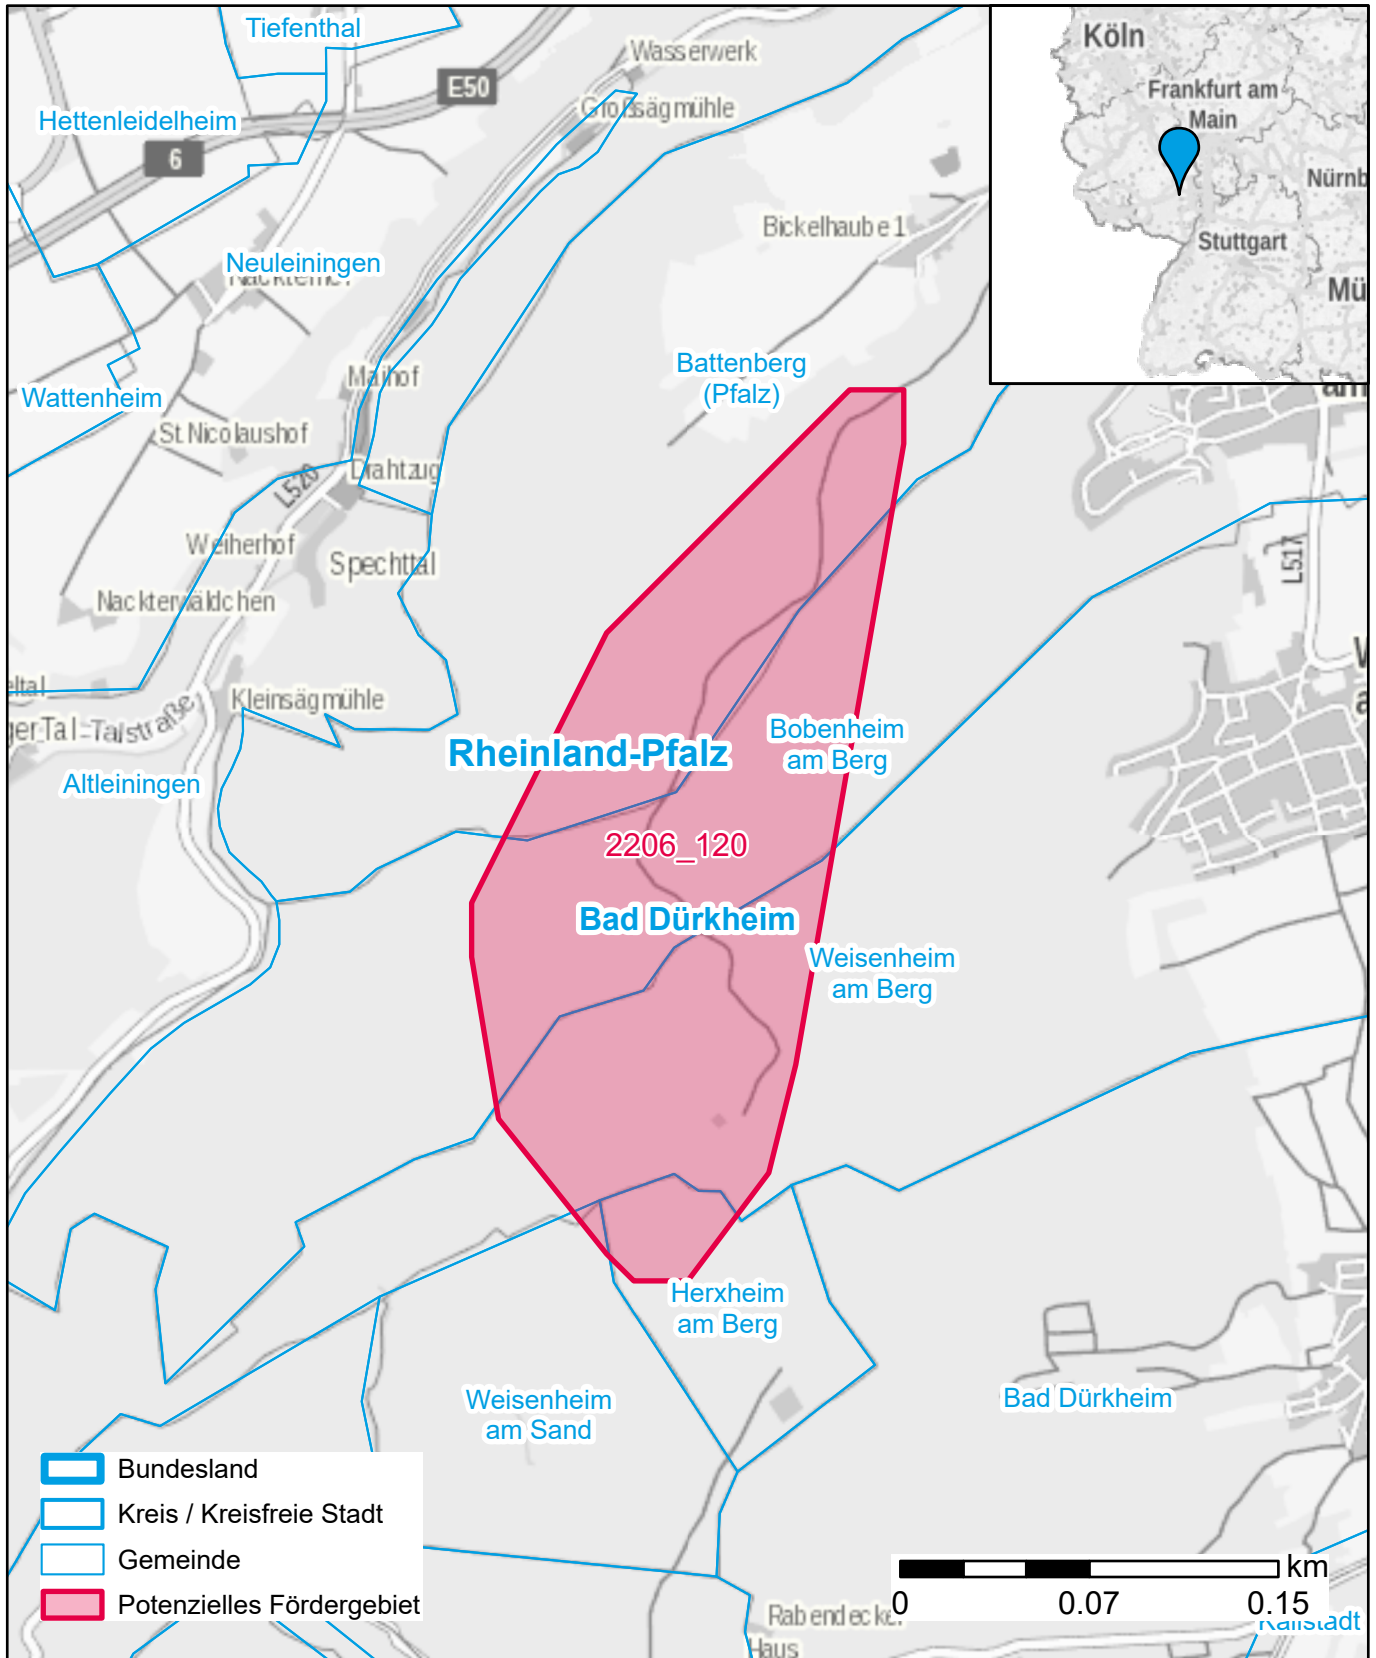

Markterkundungsverfahren zur Schließung weißer Flecken

Rheinland-Pfalz, Landkreis Bad Dürkheim

Gebiets-ID: 2206_120

Darstellung: Planstand November 2022

Datenbasis: MIG Juli/August 2022

Hintergrundkarte: © GeoBasis-DE / BKG (2022)