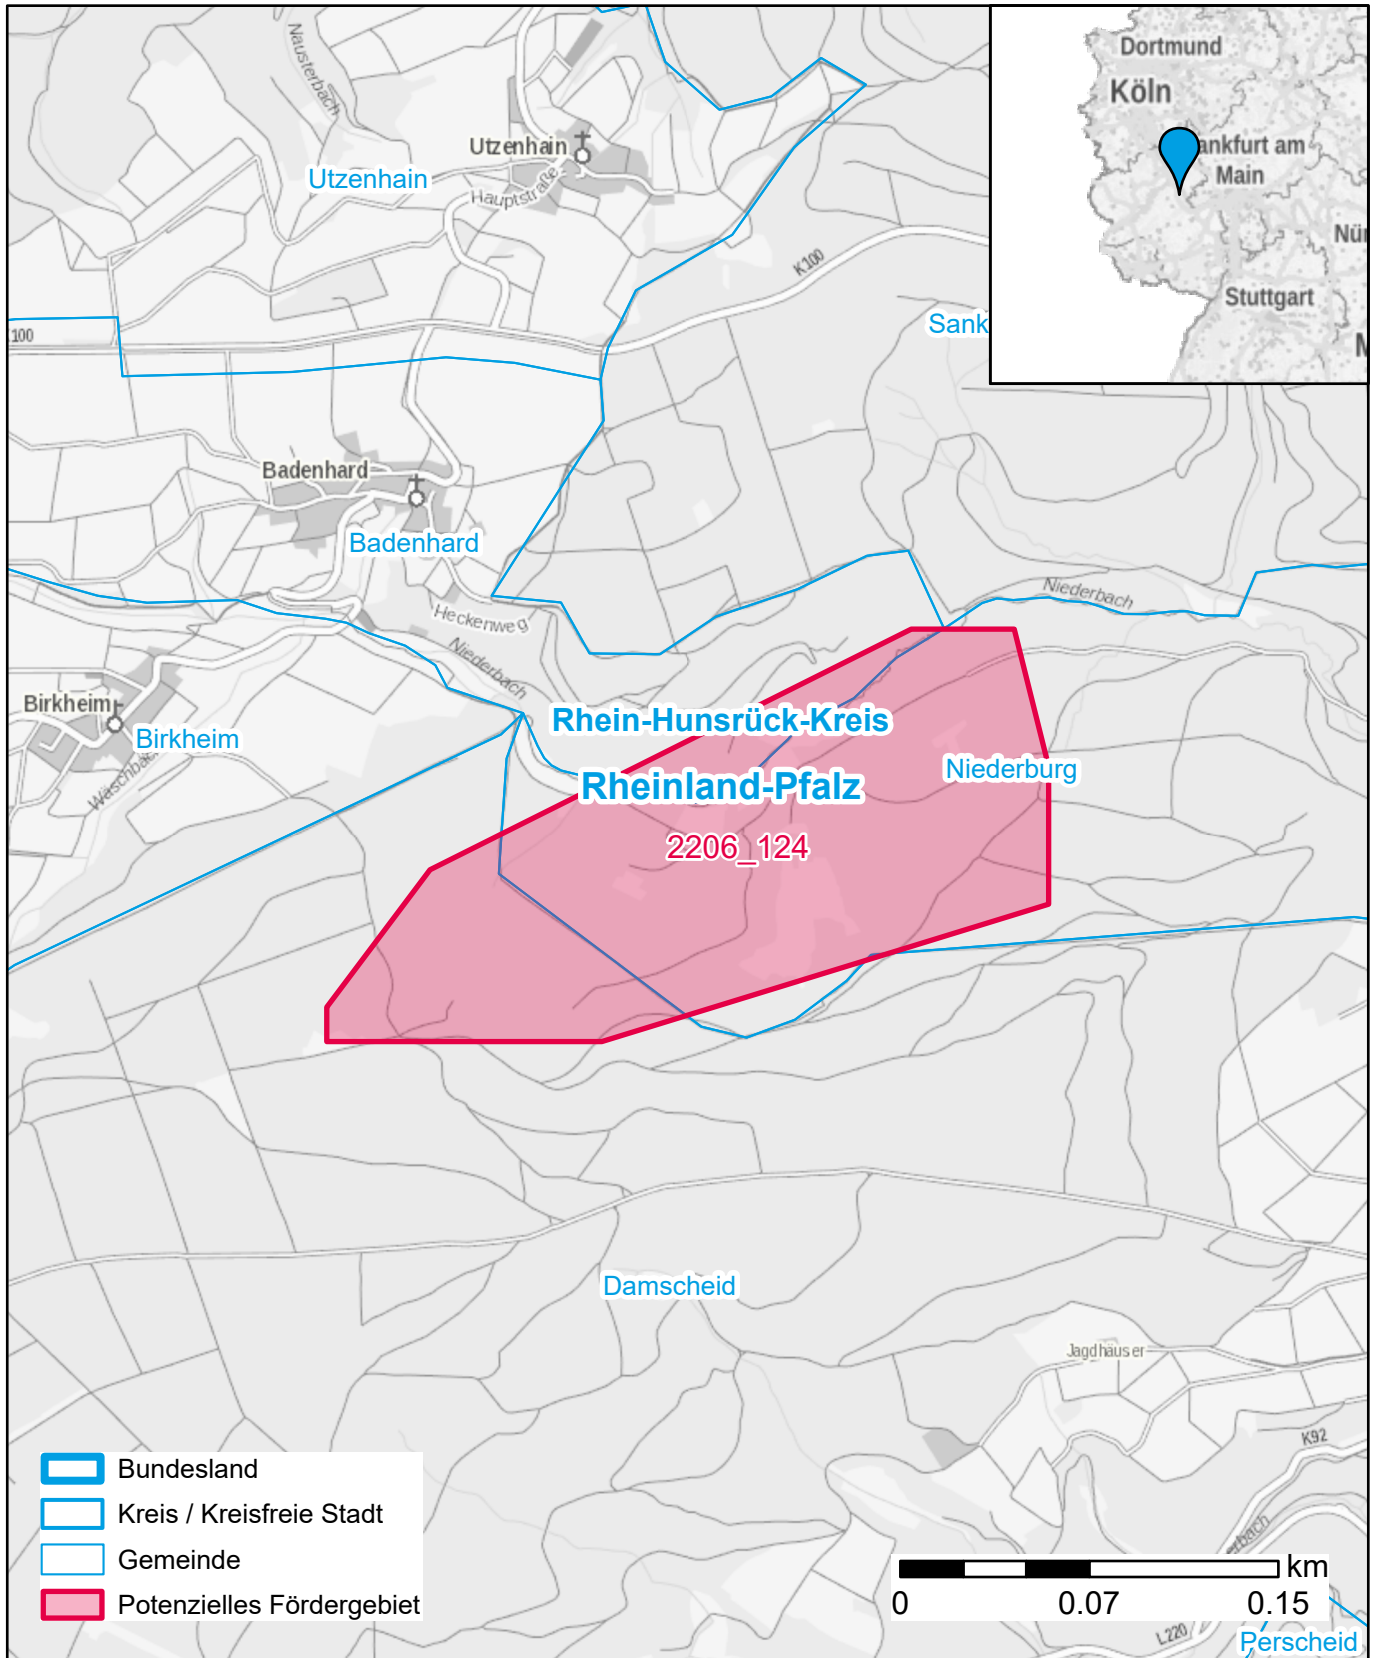

Markterkundungsverfahren zur Schließung weißer Flecken

Rheinland-Pfalz, Landkreis Rhein-Hunsrück-Kreis

Gebiets-ID: 2206_124

Darstellung: Planstand November 2022

Datenbasis: MIG Juli/August 2022

Hintergrundkarte: © GeoBasis-DE / BKG (2022)