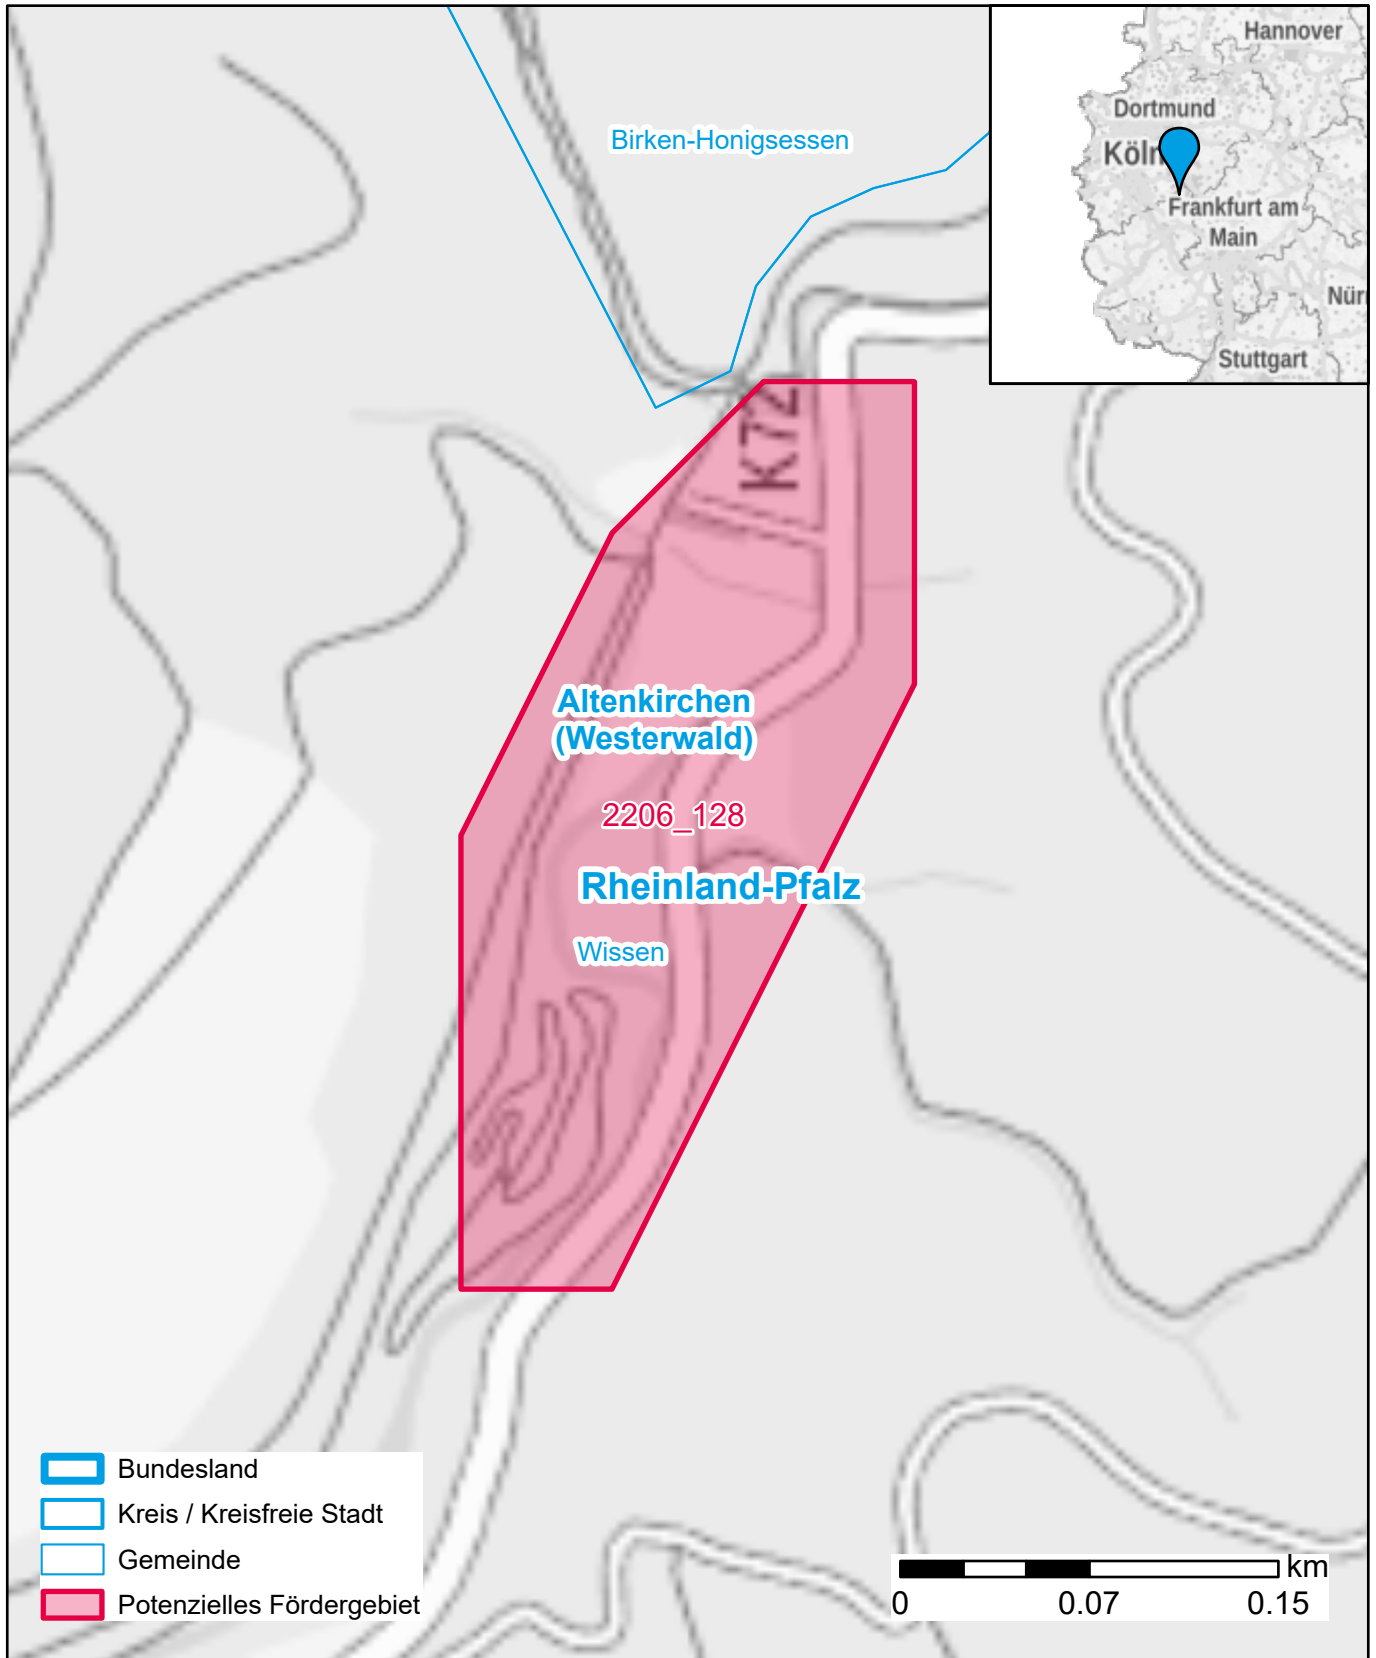

Markterkundungsverfahren zur Schließung weißer Flecken

Rheinland-Pfalz, Landkreis Altenkirchen (Westerwald)

Gebiets-ID: 2206_128

Darstellung: Planstand November 2022

Datenbasis: MIG Juli/August 2022

Hintergrundkarte: © GeoBasis-DE / BKG (2022)