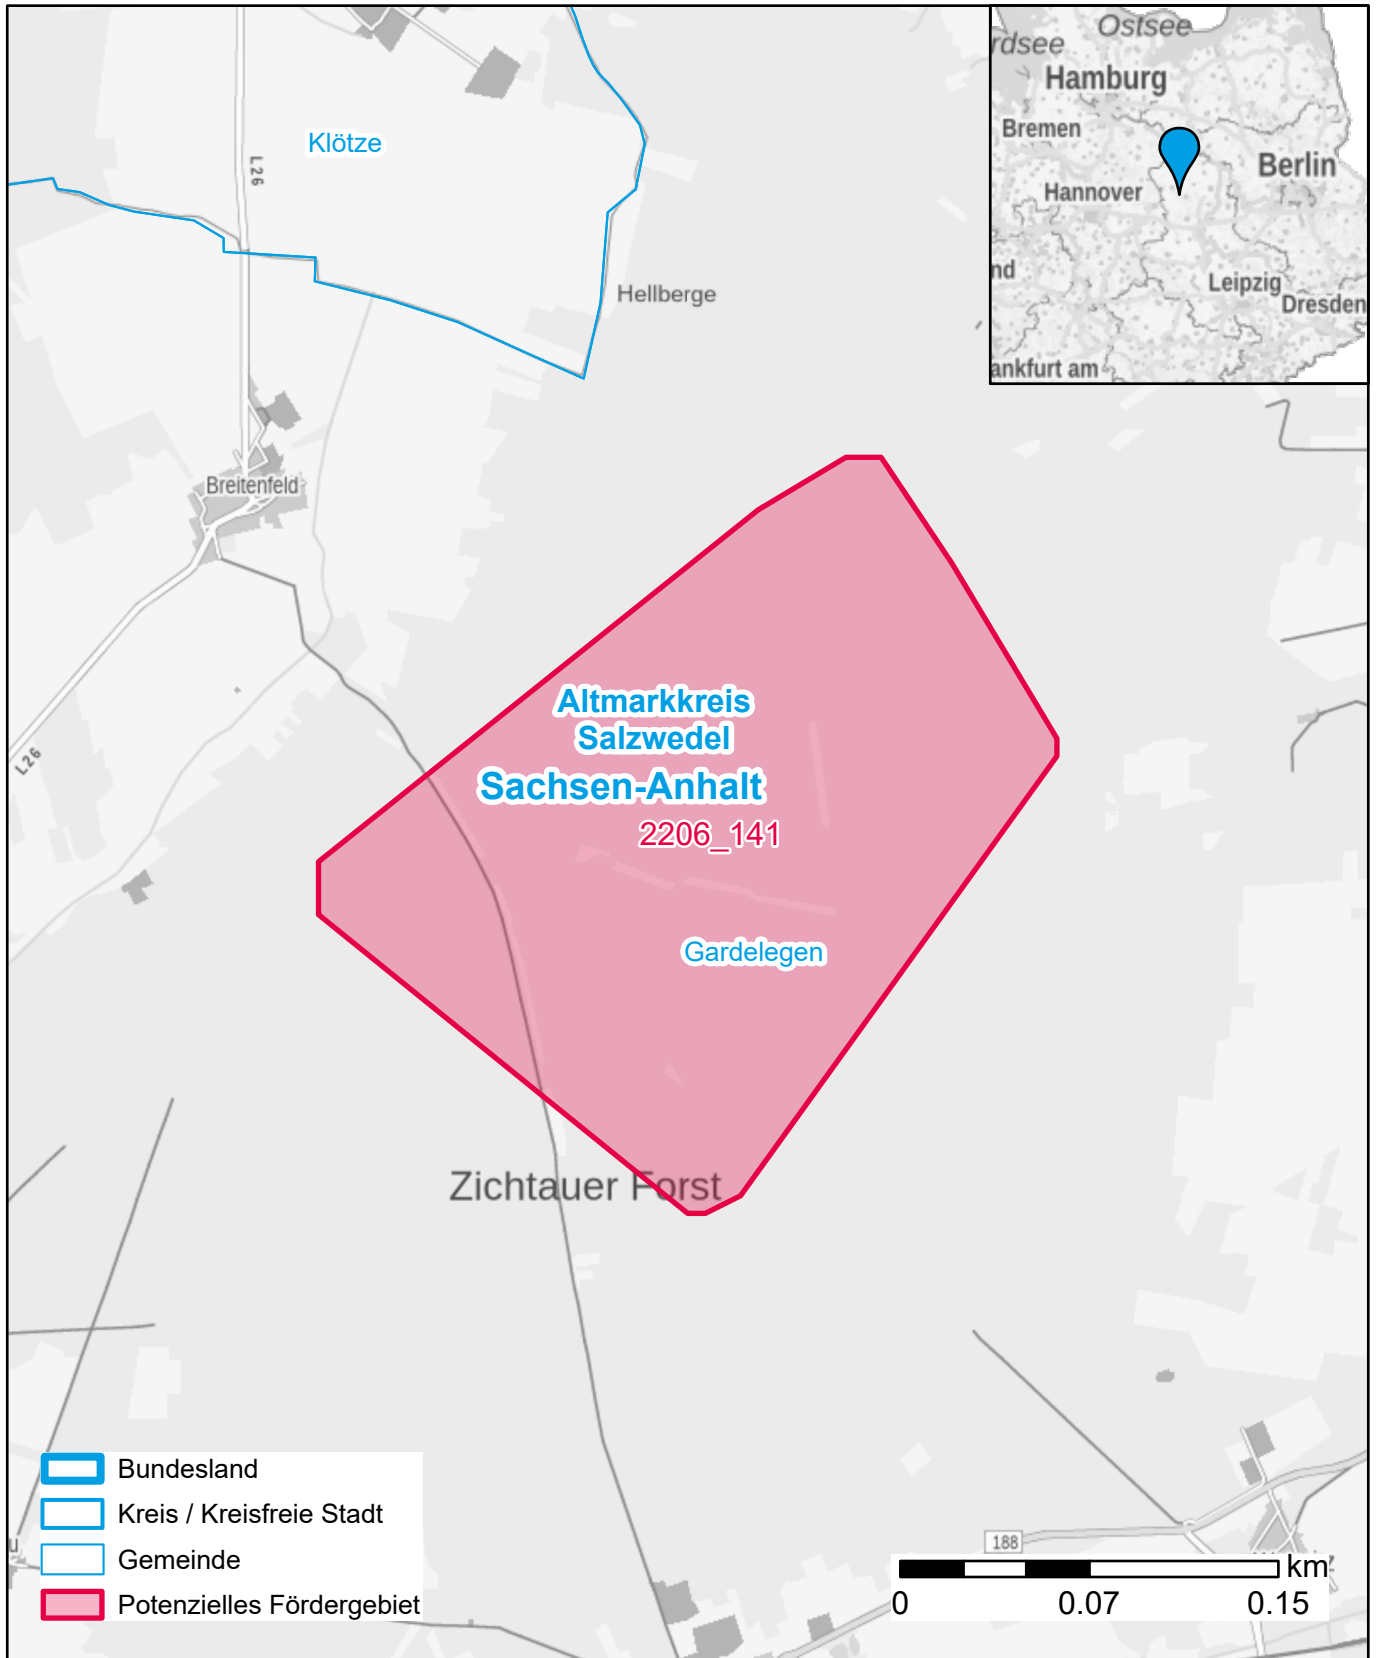

Markterkundungsverfahren zur Schließung weißer Flecken

Sachsen-Anhalt, Landkreis Altmarkkreis Salzwedel

Gebiets-ID: 2206_141

Darstellung: Planstand November 2022

Datenbasis: MIG Juli/August 2022

Hintergrundkarte: © GeoBasis-DE / BKG (2022)