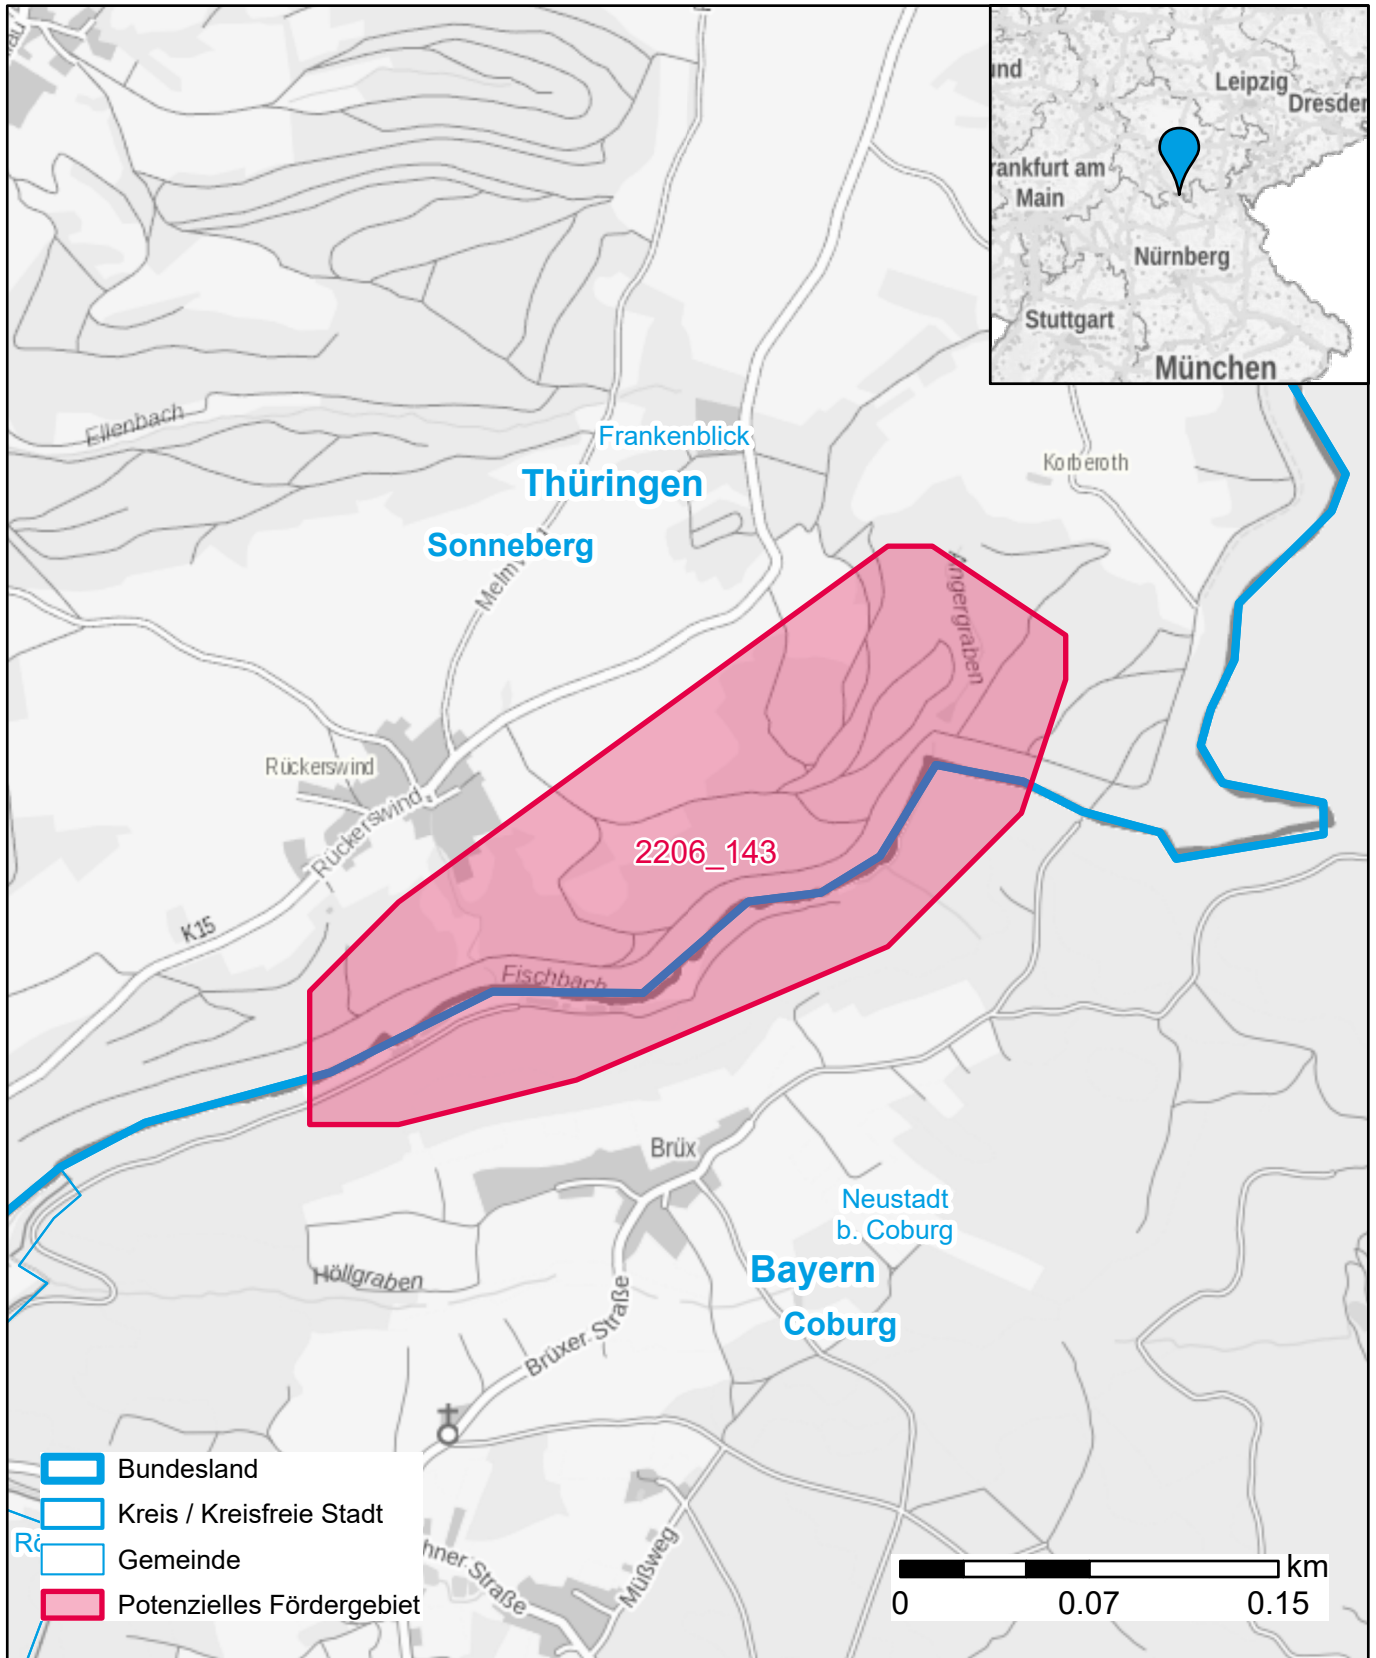

Markterkundungsverfahren zur Schließung weißer Flecken

Bayern, Thüringen, Landkreis Coburg, Landkreis Sonneberg
Gebiets-ID: 2206_143

Darstellung: Planstand November 2022
Datenbasis: MIG Juli/August 2022
Hintergrundkarte: © GeoBasis-DE / BKG (2022)