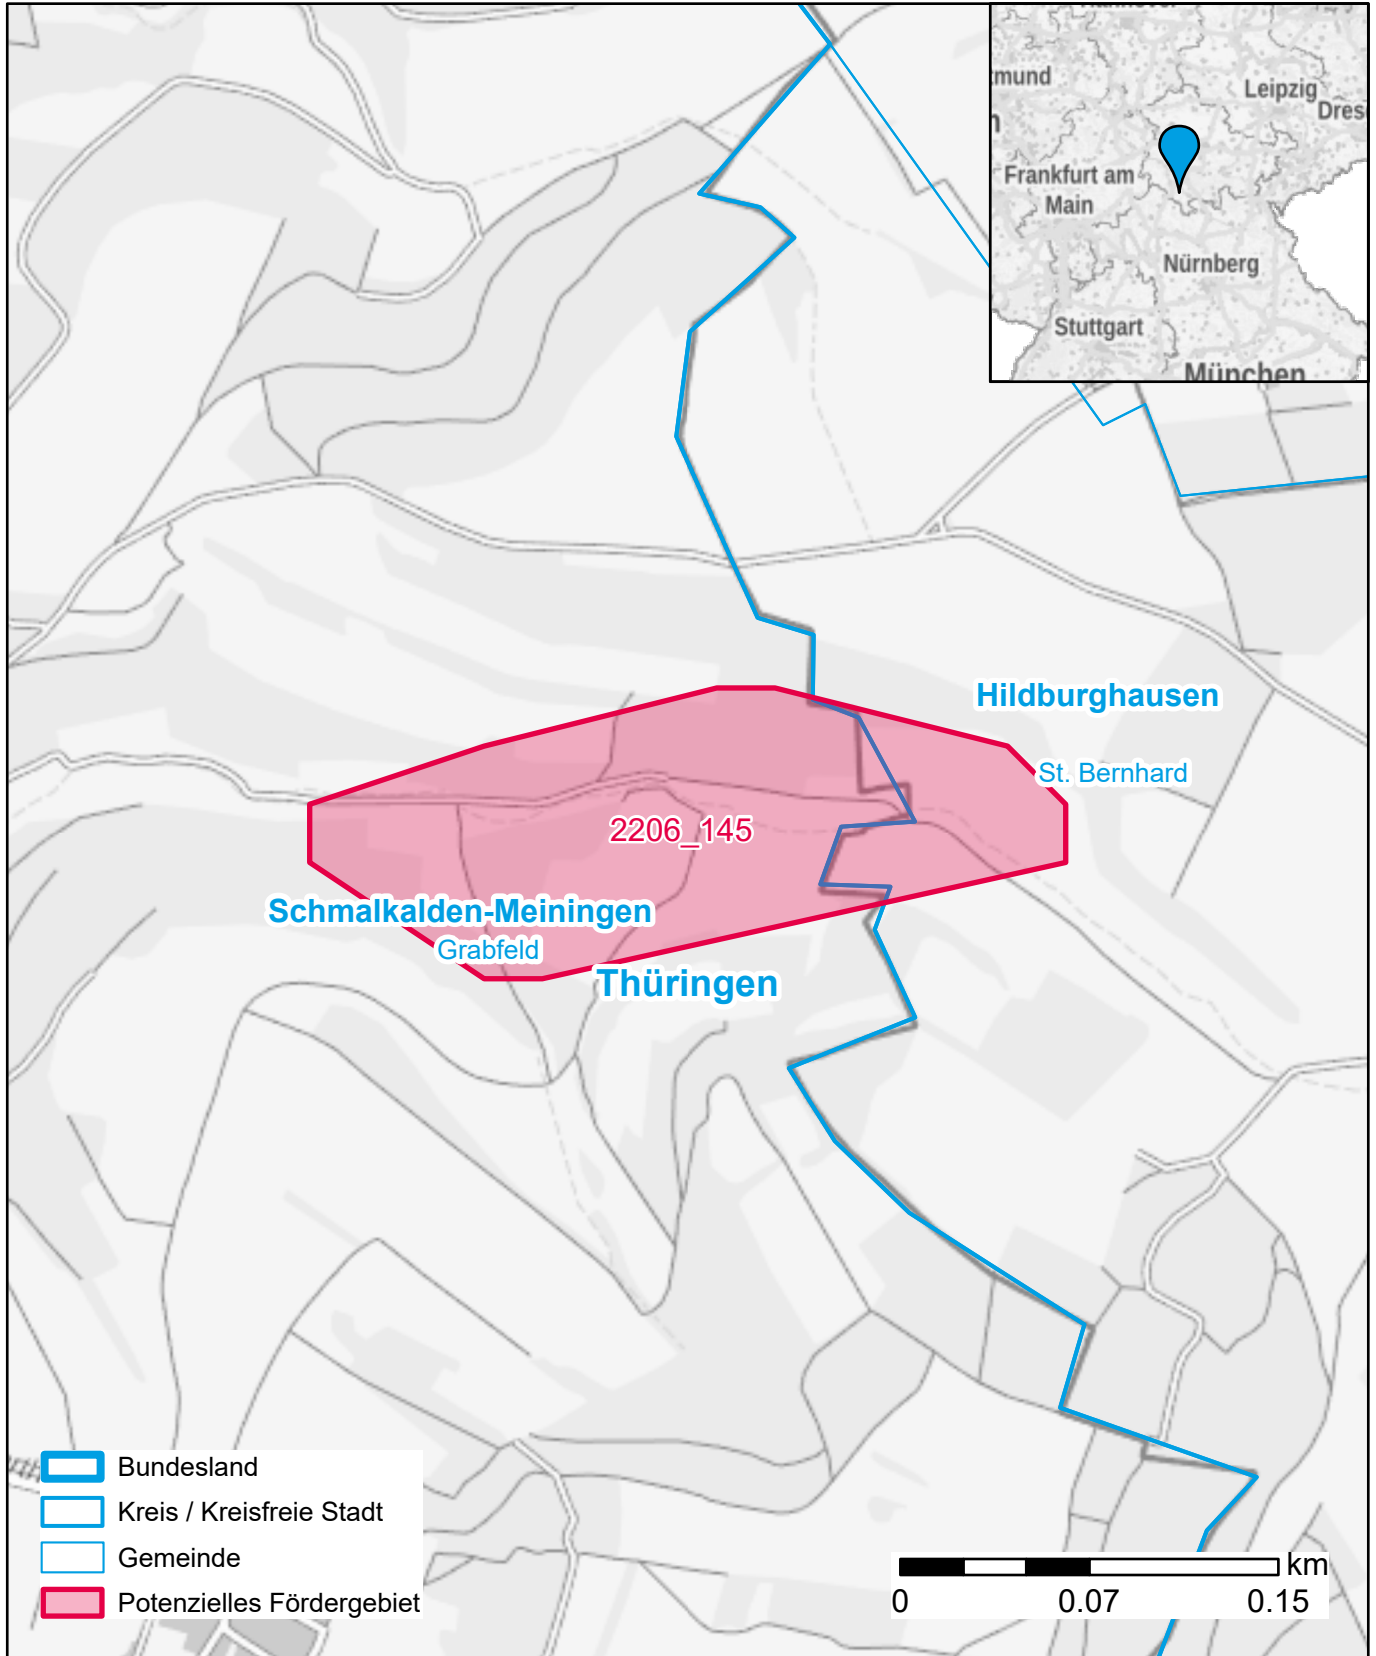

Markterkundungsverfahren zur Schließung weißer Flecken

Thüringen, Landkreis Schmalkalden-Meiningen, Landkreis Hildburghausen
Gebiets-ID: 2206_145

Darstellung: Planstand November 2022
Datenbasis: MIG Juli/August 2022
Hintergrundkarte: © GeoBasis-DE / BKG (2022)