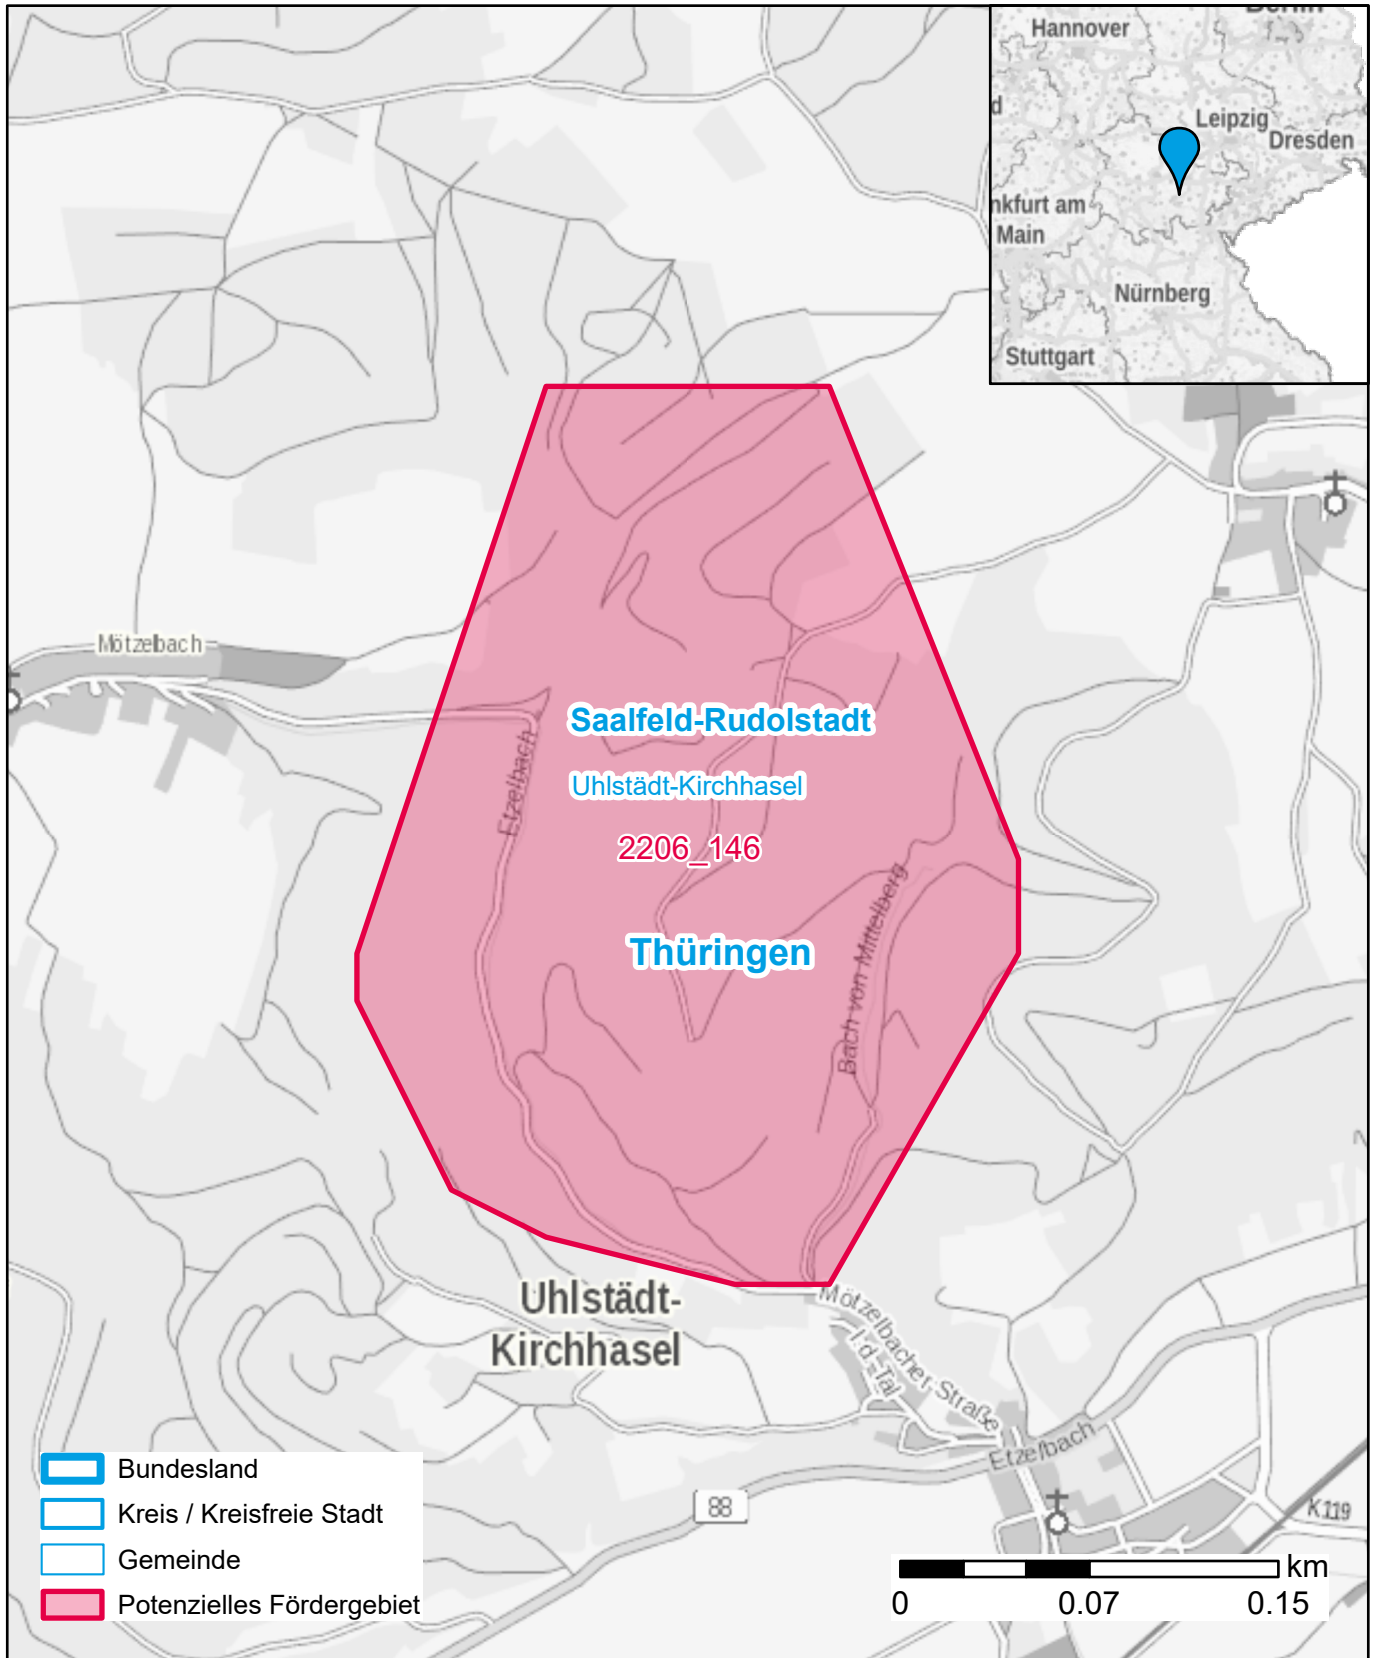

# Markterkundungsverfahren zur Schließung weißer Flecken

Thüringen, Landkreis Saalfeld-Rudolstadt

Gebiets-ID: 2206\_146

Darstellung: Planstand November 2022

Datenbasis: MIG Juli/August 2022

Hintergrundkarte: © GeoBasis-DE / BKG (2022)