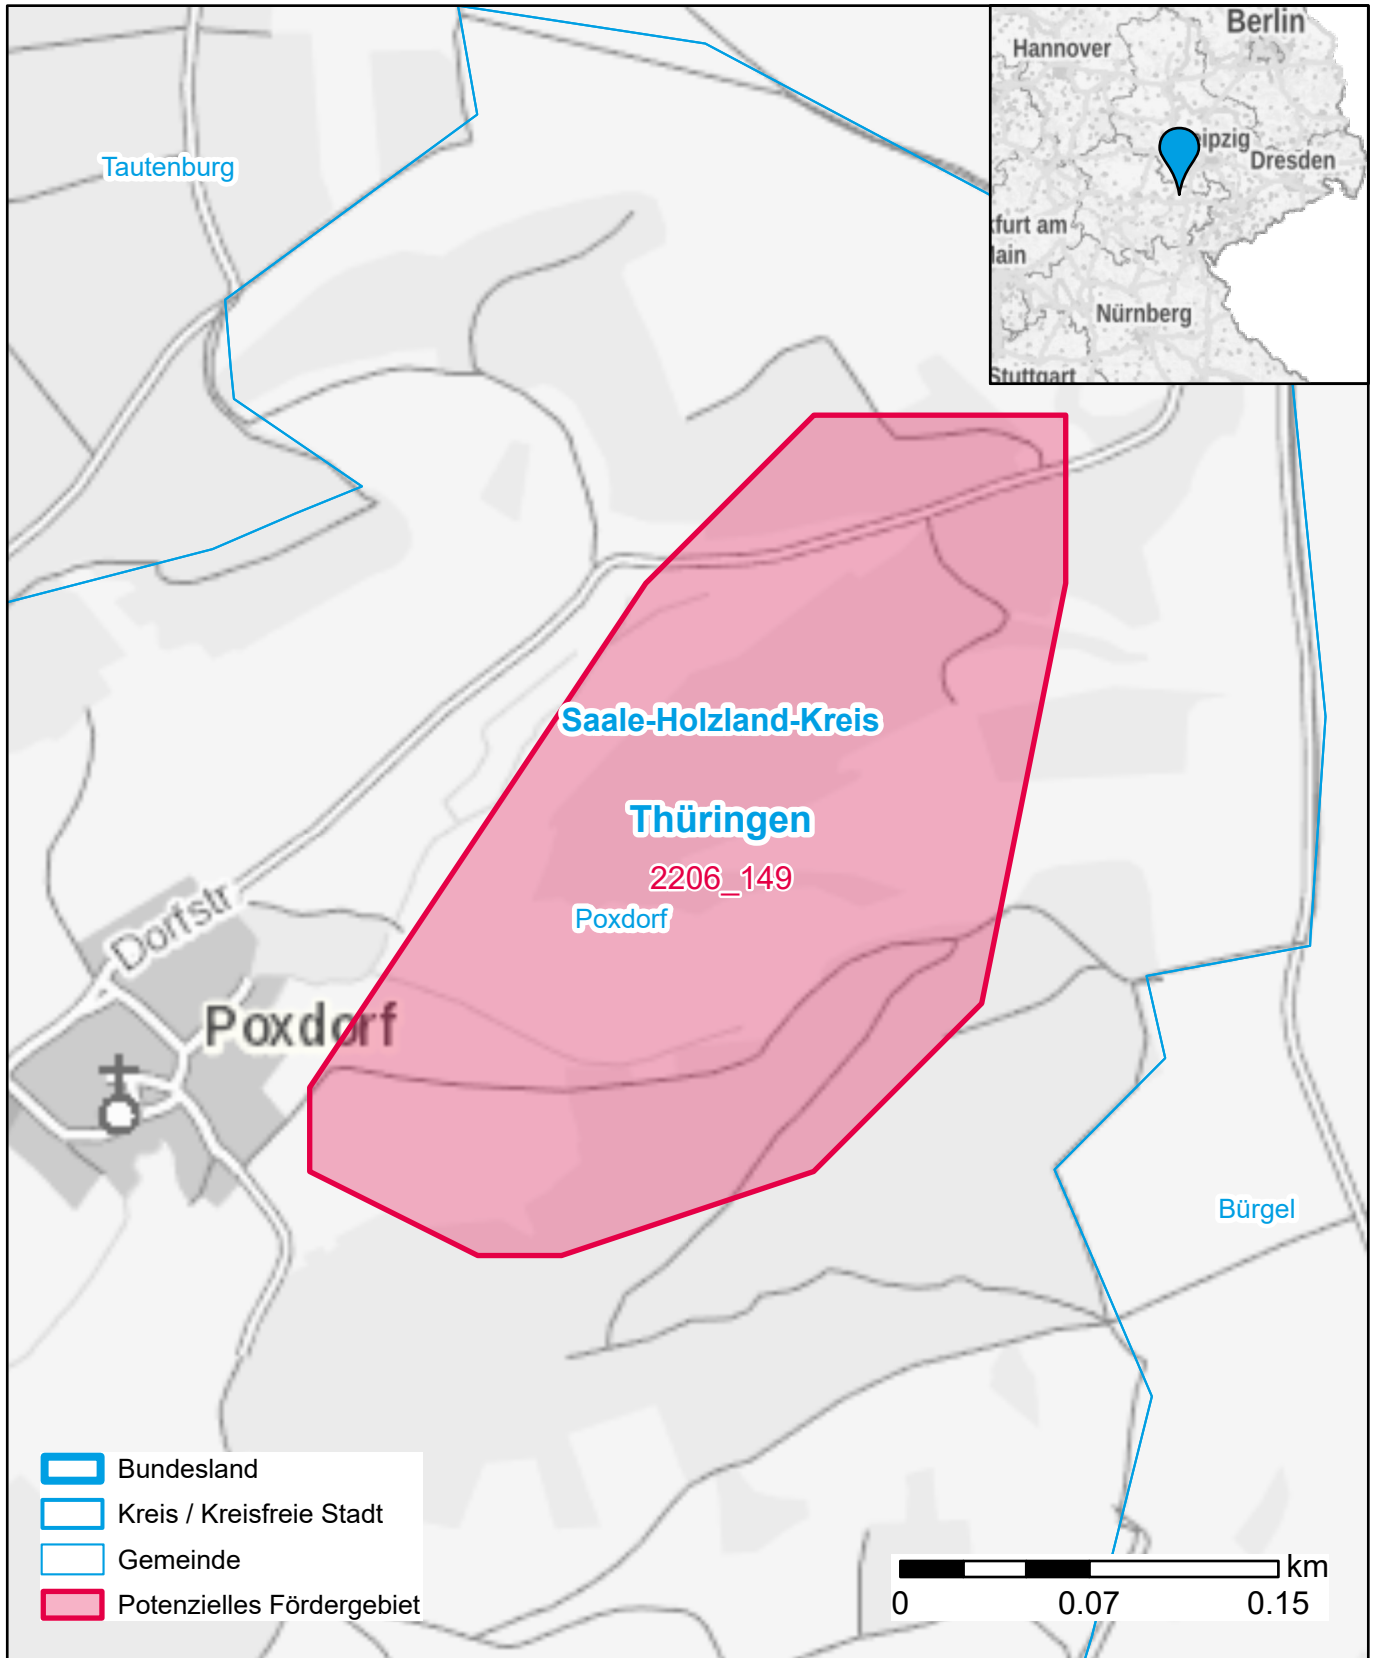

# Markterkundungsverfahren zur Schließung weißer Flecken

Thüringen, Landkreis Saale-Holzland-Kreis  
Gebiets-ID: 2206\_149

Darstellung: Planstand November 2022  
Datenbasis: MIG Juli/August 2022  
Hintergrundkarte: © GeoBasis-DE / BKG (2022)