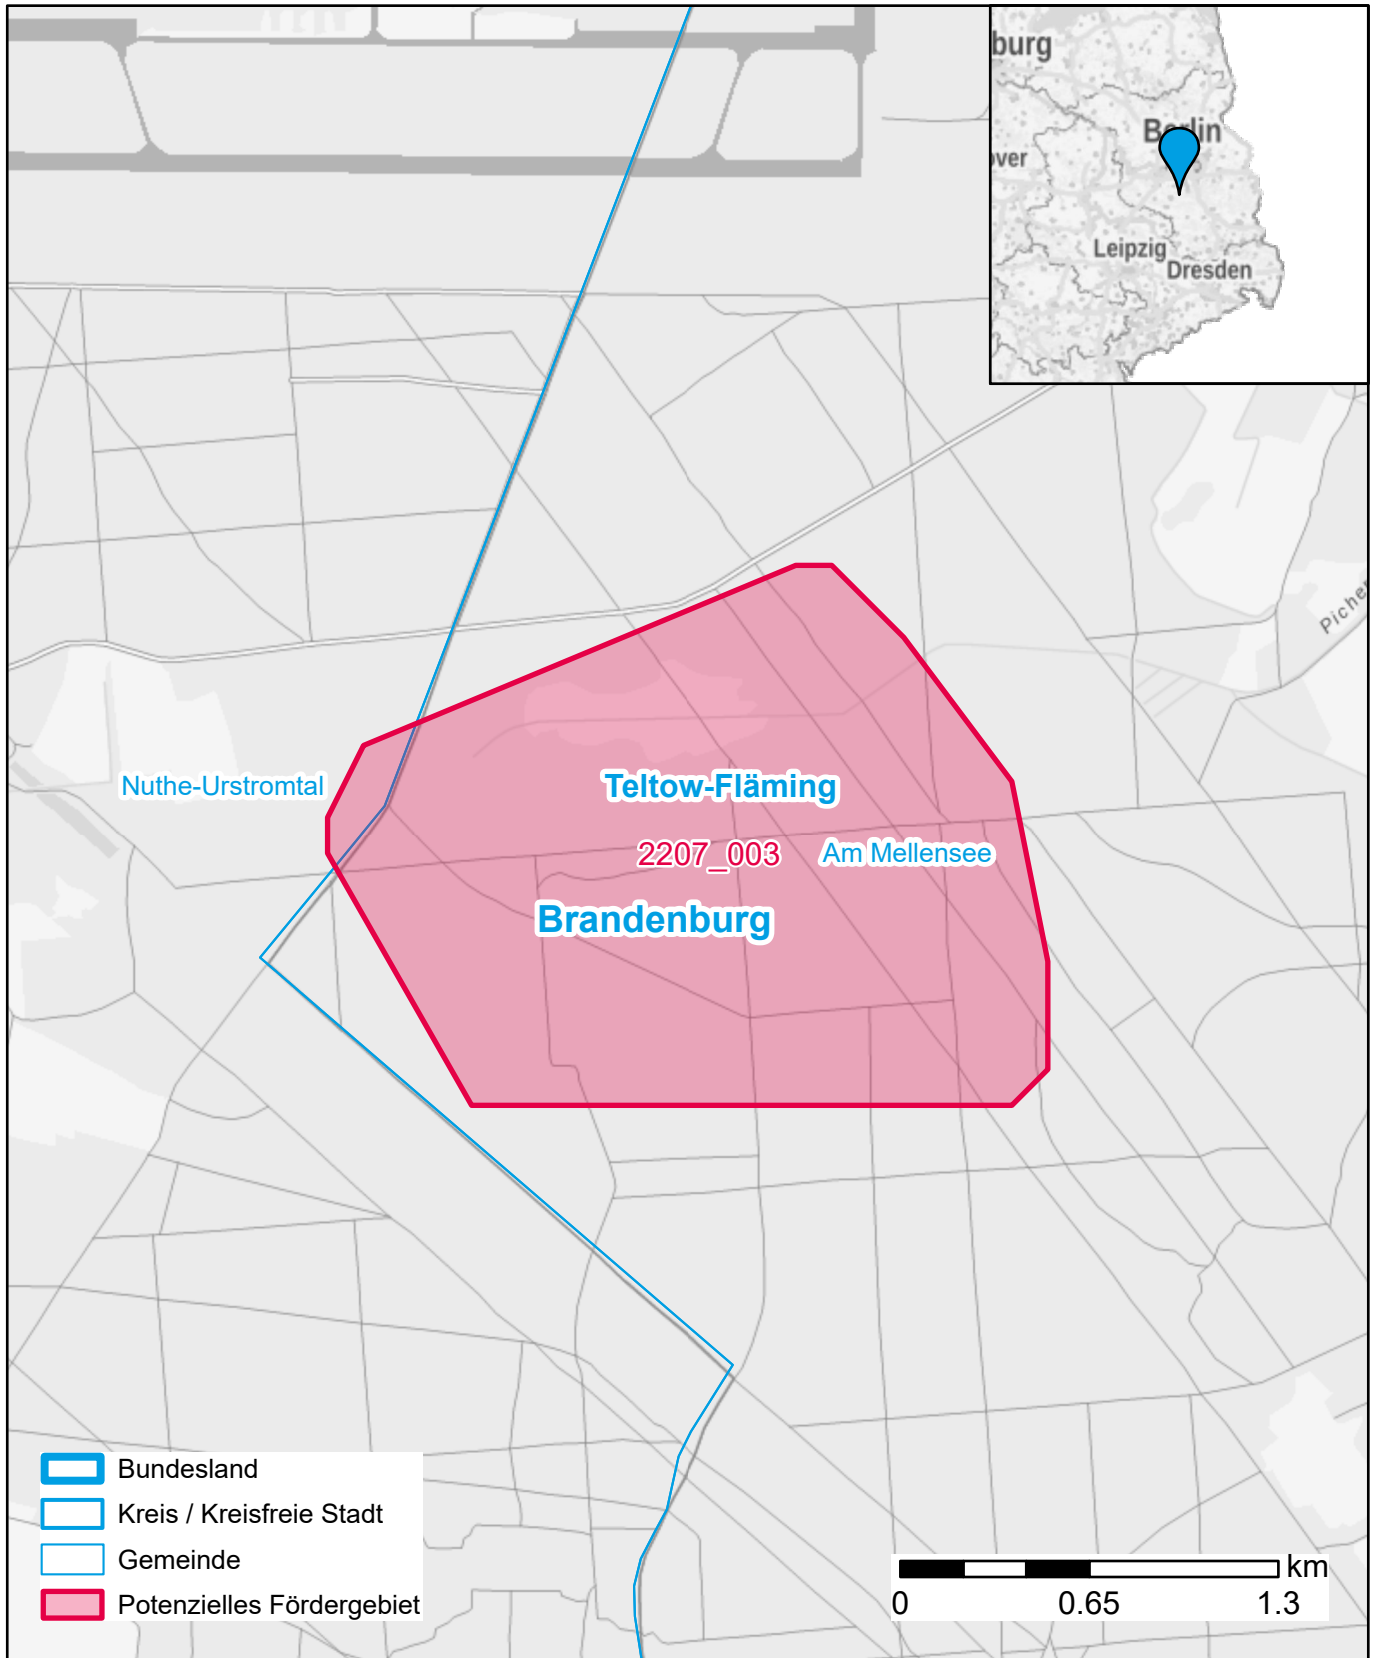

Markterkundungsverfahren zur Schließung weißer Flecken

Brandenburg, Landkreis Teltow-Fläming
Gebiets-ID: 2207_003

Darstellung: Planstand Dezember 2022
Datenbasis: MIG Juli/August 2022
Hintergrundkarte: © GeoBasis-DE / BKG (2022)